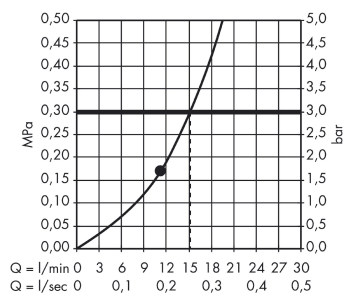

Raindance

Raindance Air hoofddouche 260 x 260 mm, plafondmodel - afwerkset

Oppervlakken: **chrom** Art.-nr.: **26472000**

Beschrijving

Functies

- straalschijfoppervlak: 240 mm
- straalsoort: RainAir
- debiet RainAir (bij 3 bar): 17 l/min
- volledig verchromde straalschijf
- materiaal straalschijf: metaal
- straalschijf afneembaar voor reiniging
- montage: plafond - inbouwinstallatie
- aansluitdraad G ½
- Geluidsklasse: I

Productafbeelding

Maattekening

Raindance

Raindance Air hoofddouche 260 x 260 mm, plafondmodel - afwerkset

Oppervlakken: **chrom** Art.-nr.: **26472000**

Doorstroomdiagram

De verbruikswaarden werden in overeenstemming met de praktijk met de bijbehorende armaturen (thermostaat/mengkraan/inbouwventiel) gemeten.