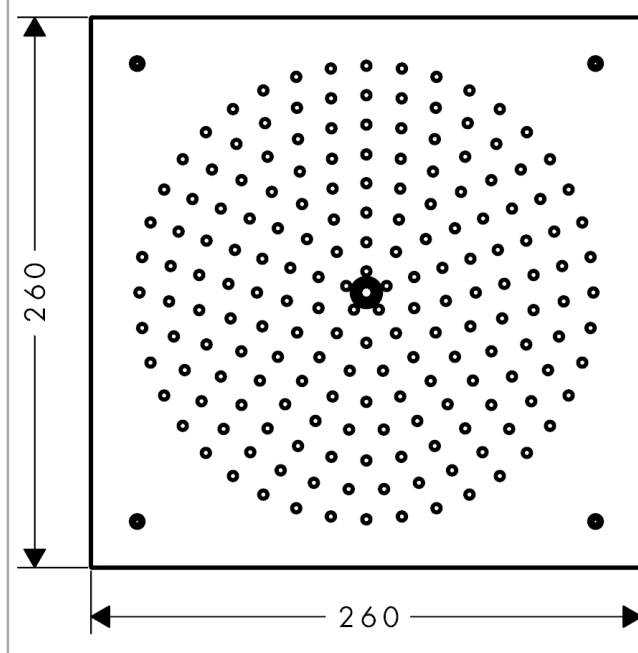

Raindance

Raindance Air hoofddouche 260 x 260 mm, plafondmodel - afwerkset

Oppervlakken: **chrom** Art.-nr.: **26472000**

Beschrijving

Functies

- straalschijfoppervlak: 240 mm
- straalsoort: RainAir
- debiet RainAir (bij 3 bar): 17 l/min
- volledig verchromde straalschijf
- materiaal straalschijf: metaal
- straalschijf afneembaar voor reiniging
- montage: plafond - inbouwinstallatie
- aansluitdraad G ½
- Geluidsklasse: I

Benodigd toebehoren

- Raindance Air hoofddouche 260 x 260 mm, plafondmodel - inbouwlichaam (#26471XXX)

Optioneel toebehoren

- ShowerSelect inbouwthermostaat voor 2 systemen - afwerkset (#15763XXX)

Technologie

Productafbeelding

Maattekening

Raindance

Raindance Air hoofddouche 260 x 260 mm, plafondmodel - afwerkset

Oppervlakken: **chrom** Art.-nr.: **26472000**

Doorstroomdiagram

De verbruikswaarden werden in overeenstemming met de praktijk met de bijbehorende armaturen (thermostaat/mengkraan/inbouwventiel) gemeten.