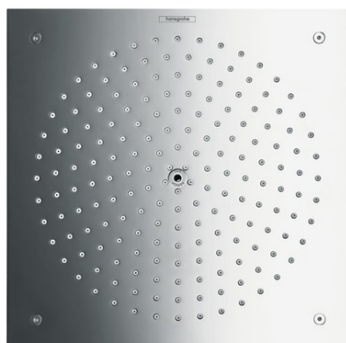

Raindance

Raindance Air hoofddouche 260 x 260 mm, plafondmodel - afwerkset

Oppervlakken: **chrom** Art.-nr.: **26472000**

Beschrijving

Functies

- straalschijfoppervlak: 240 mm
- straalsoort: RainAir
- debiet RainAir (bij 3 bar): 17 l/min
- volledig verchromde straalschijf
- materiaal straalschijf: metaal
- straalschijf afneembaar voor reiniging
- montage: plafond - inbouwinstallatie
- aansluitdraad G ½
- Geluidsklasse: I

Benodigd toebehoren

- Raindance Air hoofddouche 260 x 260 mm, plafondmodel - inbouwlichaam (#26471XXX)

Optioneel toebehoren

- ShowerSelect inbouwthermostaat voor 2 systemen - afwerkset (#15763XXX)

Technologie

Productafbeelding

Maattekening

Raindance

Raindance Air hoofddouche 260 x 260 mm, plafondmodel - afwerkset

Oppervlakken: **chrom** Art.-nr.: **26472000**

Doorstroomdiagram

De verbruikswaarden werden in overeenstemming met de praktijk met de bijbehorende armaturen (thermostaat/mengkraan/inbouwventiel) gemeten.