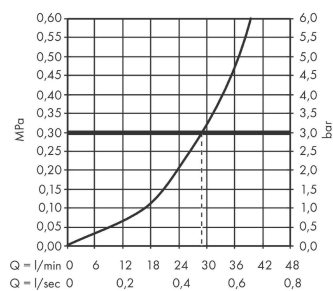

Doorstroomdiagram