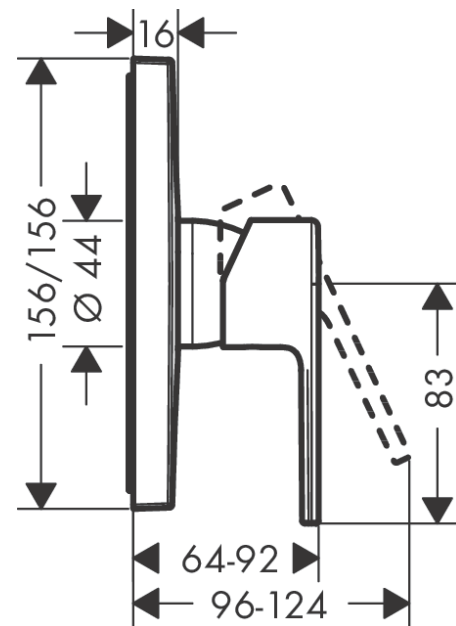

Maattekening