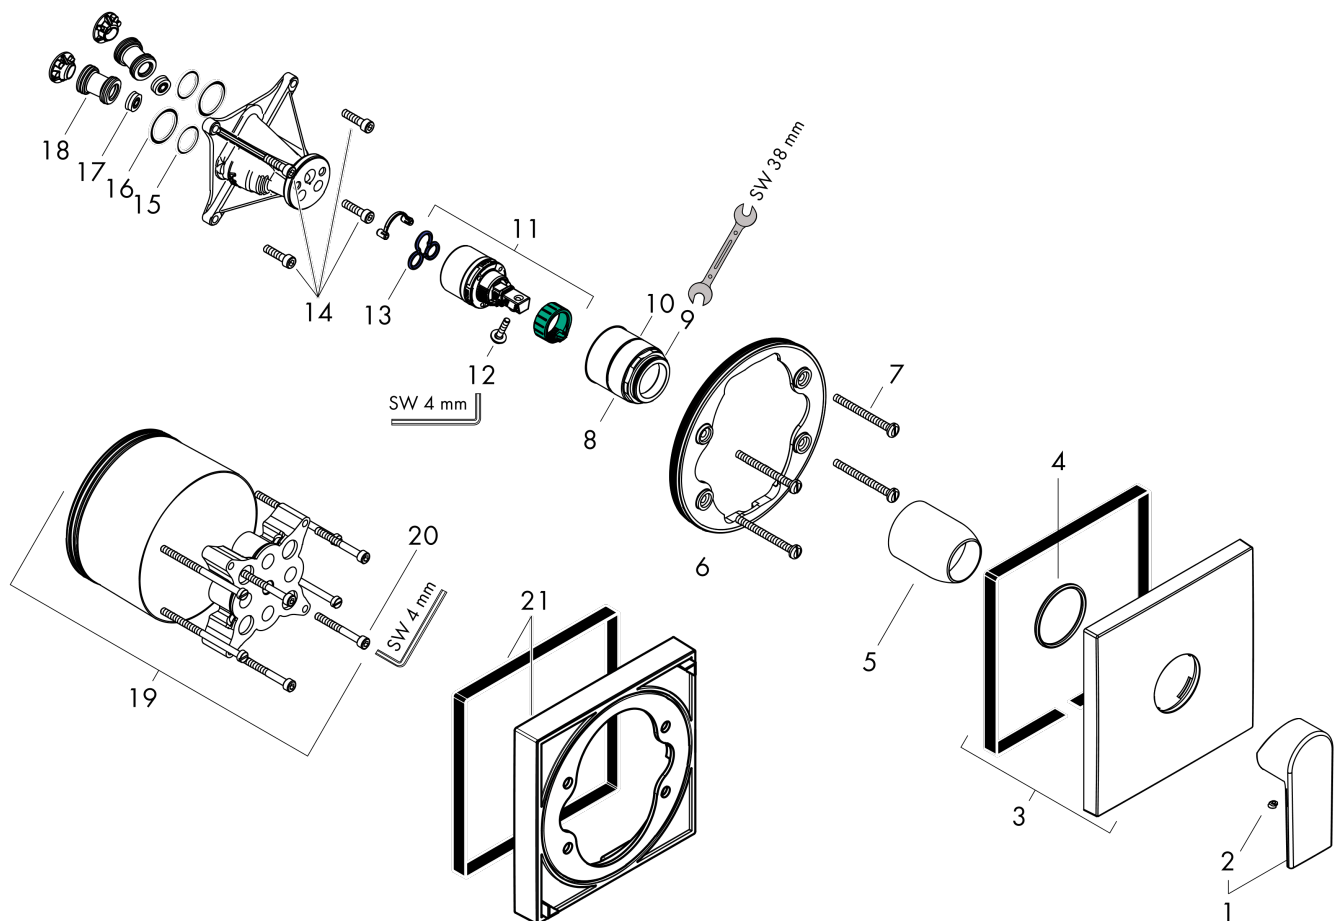

**Vernis Shape****ééngreeps douchekraan inbouw douchemengkraan**Oppervlakte finish: **mat zwart** Artikelnummer: **71668670****Beschrijving**

- 1 functie
- maximale doorstroomhoeveelheid bij 3 bar: 29,3 l/min
- keramisch kardoos
- temperatuurbegrenzing instelbaar
- minimale bedrijfsdruk: 1 bar
- maximale bedrijfsdruk: 10 bar

**Explosietekening**

Bouwjaar: >06/21

**Vernis Shape****ééngreeps douchekraan inbouw douchemengkraan**Oppervlakte finish: **mat zwart** Artikelnummer: **71668670****Reserveonderdelenlijst**

Bouwjaar: &gt;06/21

<b>Regel</b>	<b>Beschrijving</b>	<b>Artikelnummer</b>	<b>Prijs incl. BTW</b>	<b>VE</b>
1	greep	93719670	-	1
2	greepstop	96338000	-	1
3	rozet	94299670	-	1
4	O-ring 43x3	98418000	-	1
5	huls	98790670	-	1
6	rozetdrager	98793000	-	1
7	drager-schroef-set	96454000	-	1
8	moer	98796000	-	1
9	O-ring 30x1,5	98433000	-	1
10	O-ring 39x1,5	98400000	-	1
11	kardoes compl.	92730000	-	1
12	borgschroef	95140000	-	1
13	dichting	95008000	-	1
14	schroef-set	96525000	-	1
15	O-ring 16x2	98133000	-	1
16	O-Ring 22x2	98185000	-	1
17	doorstroombegrenzer (22 l/min)	95884000	-	1
18	slagdemper	96429000	-	1
19	verlengset 25 mm	13595000	-	1
20	drager-schroef-set	97747000	-	1
21	verlengset 22 mm	13593670	-	1
a	Basisset	01800180	-	1