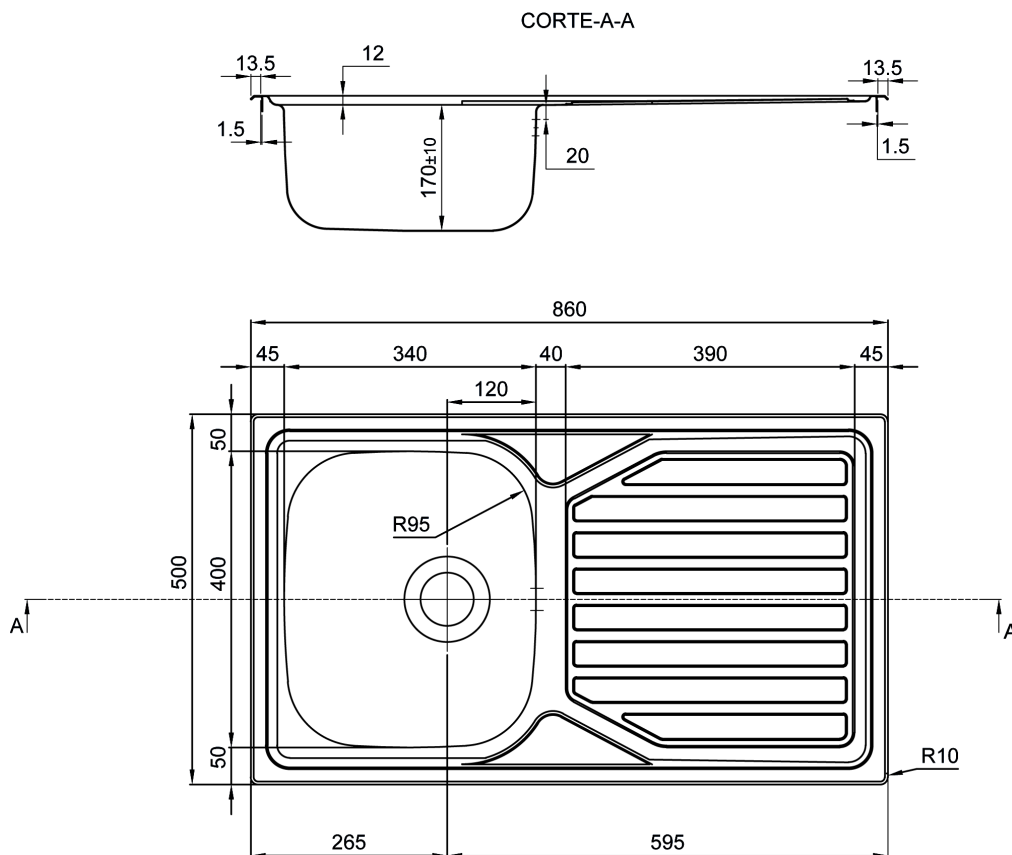

**MEDOC**

**SKU 241727**

AFBEELDING

MAATTEKENING

<b>Type spoeltafel</b>	Inbouwspoeltafel met 1 bak
<b>Materiaal spoeltafel</b>	Roestvrij staal AISI 304 – 18/10
<b>Dikte</b>	0,6 mm
<b>Afmeting kast</b>	450 mm
<b>Omkeerbaar</b>	Ja
<b>Radius hoeken</b>	R10 – Easy Clean
<b>Kraangat Ø</b>	Zonder
<b>Overloop geïntegreerd</b>	Inclusief afvoerplug en overloopgarnituur
<b>Ventiel</b>	Met crepine 3 1/2"
<b>Bevestiging</b>	Met 8 fixatieclips inbegrepen
<b>Netto gewicht</b>	2,89 kg
<b>Garantie</b>	5 jaar