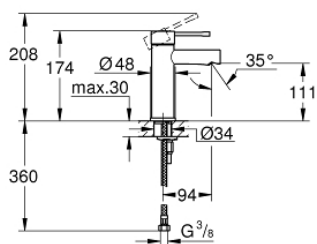

34 813 001 ESSENCE MITIGEUR MONOCOMMANDE LAVABO TAILLE S

DESCRIPTION DU PRODUIT

- monotrou
- levier en métal
- **GROHE SilkMove** : cartouche en céramique 28 mm
- limiteur de course
- **GROHE StarLight** : chrome éclatant et durable
- **GROHE EcoJoy** : mousseur économique, 5,7 l/min
- **GROHE FastFixation Plus**
- **corps lisse**
- flexible(s) de raccordement souple(s)
- **édition professionnelle**

34 813 001 **ESSENCE MITIGEUR MONOCOMMANDE LAVABO**
TAILLE S

PIÈCES DE RECHANGE

1: Levier (Numéro de commande 46917000)

2: Bague de fixation (Numéro de commande 46715000)

3: Cartouche

(Numéro de commande 46580000)

4: Mousseur (Numéro de commande 46765000)

5: Ensemble de fixation universel pour robinets (Numéro de commande 46645000)

6: Clef platte SW 46 mm à 6 pans (Numéro de commande 19017000)*

* En option