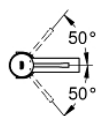

34 813 001 ESSENCE MITIGEUR MONOCOMMANDE LAVABO TAILLE S

DESCRIPTION DU PRODUIT

- monotrou
- levier en métal
- **GROHE SilkMove** : cartouche en céramique 28 mm
- limiteur de course
- **GROHE StarLight** : chrome éclatant et durable
- **GROHE EcoJoy** : mousseur économique, 5,7 l/min
- **GROHE FastFixation Plus**
- **corps lisse**
- flexible(s) de raccordement souple(s)
- **édition professionnelle**

34 813 001 **ESSENCE MITIGEUR MONOCOMMANDE LAVABO**
TAILLE S

PIÈCES DE RECHANGE

1: Levier (Numéro de commande 46917000)

2: Bague de fixation (Numéro de commande 46715000)

3: Cartouche

(Numéro de commande 46580000)

4: Mousseur (Numéro de commande 46765000)

5: Ensemble de fixation universel pour robinets (Numéro de commande 46645000)

6: Clef platte SW 46 mm à 6 pans (Numéro de commande 19017000)*

* En option