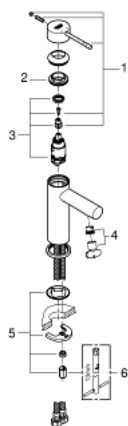

34 813 001 ESSENCE MITIGEUR MONOCOMMANDE LAVABO TAILLE S

DESCRIPTION DU PRODUIT

- monotrou
- levier en métal
- **GROHE SilkMove** : cartouche en céramique 28 mm
- limiteur de course
- **GROHE StarLight** : chrome éclatant et durable
- **GROHE EcoJoy** : mousseur économique, 5,7 l/min
- **GROHE FastFixation Plus**
- **corps lisse**
- flexible(s) de raccordement souple(s)
- **édition professionnelle**

34 813 001 **ESSENCE MITIGEUR MONOCOMMANDE LAVABO**
TAILLE S

PIÈCES DE RECHANGE

1: Levier (Numéro de commande 46917000)

2: Bague de fixation (Numéro de commande 46715000)

3: Cartouche

(Numéro de commande 46580000)

4: Mousseur (Numéro de commande 46765000)

5: Ensemble de fixation universel pour robinets (Numéro de commande 46645000)

6: Clef platte SW 46 mm à 6 pans (Numéro de commande 19017000)*

* En option