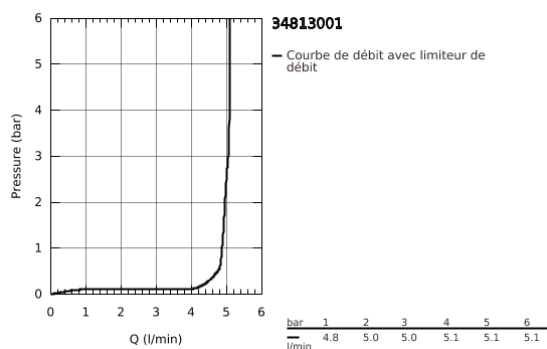

34 813 001 ESSENCE MITIGEUR MONOCOMMANDE LAVABO TAILLE S

DESCRIPTION DU PRODUIT

- monotrou
- levier en métal
- **GROHE SilkMove** : cartouche en céramique 28 mm
- limiteur de course
- **GROHE StarLight** : chrome éclatant et durable
- **GROHE EcoJoy** : mousseur économique, 5,7 l/min
- **GROHE FastFixation Plus**
- **corps lisse**
- flexible(s) de raccordement souple(s)
- **édition professionnelle**

34 813 001 **ESSENCE MITIGEUR MONOCOMMANDE LAVABO**
TAILLE S

PIÈCES DE RECHANGE

1: Levier (Numéro de commande 46917000)

2: Bague de fixation (Numéro de commande 46715000)

3: Cartouche

(Numéro de commande 46580000)