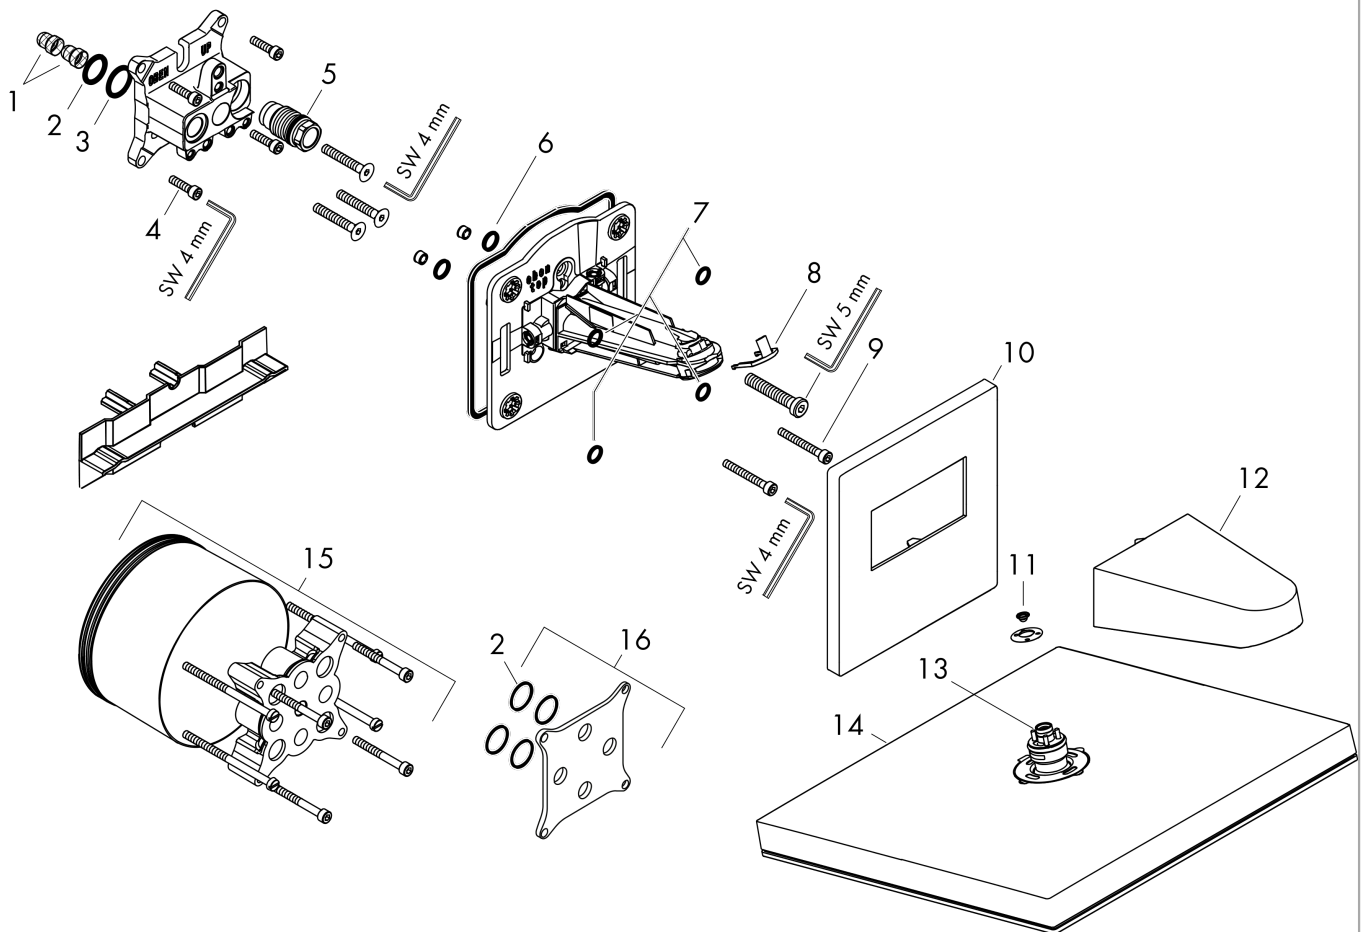

Pulsify E
hoofddouche 260 2jet EcoSmart + met wandaansluiting
 Oppervlak: **mat zwart** Artikelnummer: **24350670**

Beschrijving

- bestaat uit: Hoofddouche, slangaansluiting
- diameter straalplaat 260 x 260 mm
- PowderRain, Intense PowderRain
- doorstroomhoeveelheid PowderRain-straal bij 3 bar: 10,8 l/min
- doorstroomhoeveelheid Intense PowderRain bij 3 bar: 8,3 l/min
- maximale doorstroomhoeveelheid bij 3 bar: 10,8 l/min
- Snelle afvoer laat de hoofddouche leeglopen wanneer deze 10° of meer gekanteld is.
- hoek hoofddouche verstelbaar
- afdekplaat van kunststof
- oppervlak straalplaat: grafiet
- plafonddouche afneembaar voor reiniging
- aansluiting: inbouwdeel
- niet inbegrepen: inbouwdeel
- Kiwa K6053_Showers EN1112

Doorstroomdiagram

Pulsify E
hoofddouche 260 2jet EcoSmart + met wandaansluiting
 Oppervlak: mat zwart Artikelnummer: 24350670

Inbouwvoorbeeld

Pulsify E
hoofddouche 260 2jet EcoSmart + met wandaansluiting
 Oppervlak: mat zwart Artikelnummer: 24350670

Explosietekening

Bouwjaar: >01/23

Pulsify E
hoofddouche 260 2jet EcoSmart + met wandaansluiting
 Oppervlak: **mat zwart** Artikelnummer: **24350670**

Reserveonderdelenlijst

Bouwjaar: >01/23

Regel	Beschrijving	Artikelnummer	Prijs incl. BTW	VE
1	zeef	98513000	2,90 €	1
2	O-ring 16x2	98133000	2,90 €	1
3	O-ring 18x2	98181000	4,96 €	1
4	schroef-set	96525000	8,11 €	1
5	O-ring 17x2	98199000	2,90 €	1
6	O-ring 10x2	98170000	2,90 €	1
7	O-ring 9x2	98119000	2,90 €	1
8	klemhaak	94521000	2,90 €	1
9	cilinderkopschroef M5x40	97673000	4,96 €	1
10	rozet	94465670	82,28 €	1
11	zeef	94467000	-	1
12	afdekkap	94464670	44,89 €	1
13	O-ring 6x2	98458000	2,90 €	1
14	Hoofddouche	94733670	234,26 €	1
15	verlengset 25 mm	13595000	-	1
16	compensatieset 1°	95521000	156,09 €	1