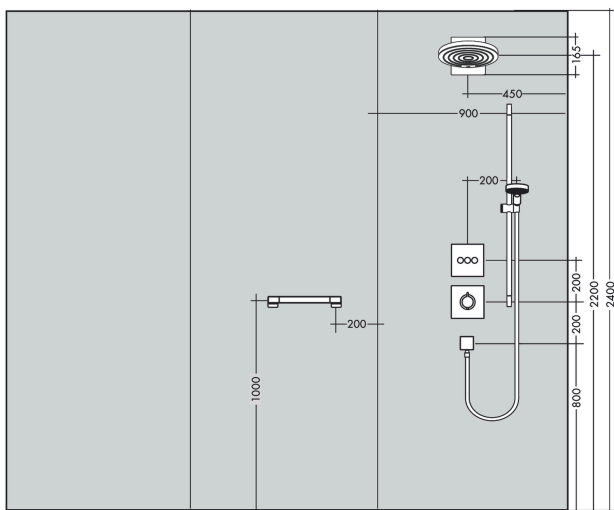

Pulsify E
hoofddouche 260 2jet EcoSmart + met wandaansluiting
 Oppervlak: **mat zwart** Artikelnummer: **24350670**

Beschrijving

- bestaat uit: Hoofddouche, slangaansluiting
- diameter straalplaat 260 x 260 mm
- PowderRain, Intense PowderRain
- doorstroomhoeveelheid PowderRain-straal bij 3 bar: 10,8 l/min
- doorstroomhoeveelheid Intense PowderRain bij 3 bar: 8,3 l/min
- maximale doorstroomhoeveelheid bij 3 bar: 10,8 l/min
- Snelle afvoer laat de hoofddouche leeglopen wanneer deze 10° of meer gekanteld is.
- hoek hoofddouche verstelbaar
- afdekplaat van kunststof
- oppervlak straalplaat: grafiet
- plafonddouche afneembaar voor reiniging
- aansluiting: inbouwdeel
- niet inbegrepen: inbouwdeel
- Kiwa K6053_Showers EN1112

Doorstroomdiagram

Pulsify E
hoofddouche 260 2jet EcoSmart + met wandaansluiting
 Oppervlak: mat zwart Artikelnummer: 24350670

Inbouwvoorbeeld

Pulsify E
hoofddouche 260 2jet EcoSmart + met wandaansluiting
 Oppervlak: mat zwart Artikelnummer: 24350670

Explosietekening

Bouwjaar: >01/23

Pulsify E
hoofddouche 260 2jet EcoSmart + met wandaansluiting
 Oppervlak: **mat zwart** Artikelnummer: **24350670**

Reserveonderdelenlijst

Bouwjaar: >01/23

Regel	Beschrijving	Artikelnummer	Prijs incl. BTW	VE
1	zeef	98513000	2,90 €	1
2	O-ring 16x2	98133000	2,90 €	1
3	O-ring 18x2	98181000	4,96 €	1
4	schroef-set	96525000	8,11 €	1
5	O-ring 17x2	98199000	2,90 €	1
6	O-ring 10x2	98170000	2,90 €	1
7	O-ring 9x2	98119000	2,90 €	1
8	klemhaak	94521000	2,90 €	1
9	cilinderkopschroef M5x40	97673000	4,96 €	1
10	rozet	94465670	82,28 €	1
11	zeef	94467000	-	1
12	afdekkap	94464670	44,89 €	1
13	O-ring 6x2	98458000	2,90 €	1
14	Hoofddouche	94733670	234,26 €	1
15	verlengset 25 mm	13595000	-	1
16	compensatieset 1°	95521000	156,09 €	1