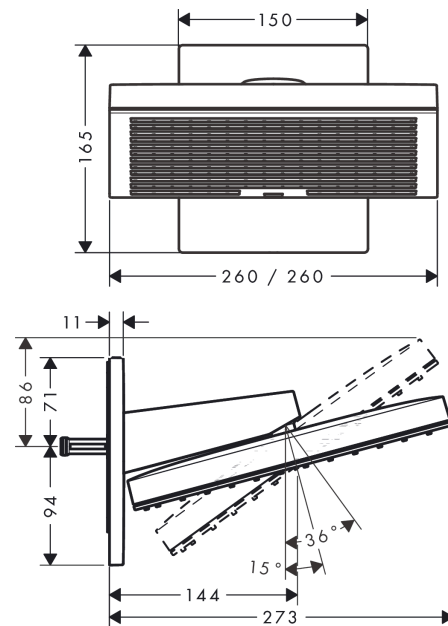

Pulsify E
hoofddouche 260 2jet EcoSmart + met wandaansluiting
 Oppervlak: **mat zwart** Artikelnummer: **24350670**

Beschrijving

- bestaat uit: Hoofddouche, slangaansluiting
- diameter straalplaat 260 x 260 mm
- PowderRain, Intense PowderRain
- doorstroomhoeveelheid PowderRain-straal bij 3 bar: 10,8 l/min
- doorstroomhoeveelheid Intense PowderRain bij 3 bar: 8,3 l/min
- maximale doorstroomhoeveelheid bij 3 bar: 10,8 l/min
- Snelle afvoer laat de hoofddouche leeglopen wanneer deze 10° of meer gekanteld is.
- hoek hoofddouche verstelbaar
- afdekplaat van kunststof
- oppervlak straalplaat: grafiet
- plafonddouche afneembaar voor reiniging
- aansluiting: inbouwdeel
- niet inbegrepen: inbouwdeel
- Kiwa K6053_Showers EN1112

Artikeldetails

Vrijblijvende advies verkoopprijs excl. BTW	684,25 €
Vrijblijvende advies verkoopprijs incl. BTW	827,94 €

Technologie

Designprijzen

Productfoto

Maattekening

Pulsify E
hoofddouche 260 2jet EcoSmart + met wandaansluiting
 Oppervlak: **mat zwart** Artikelnummer: **24350670**

Doorstroomdiagram

Pulsify E
hoofddouche 260 2jet EcoSmart + met wandaansluiting
 Oppervlak: mat zwart Artikelnummer: 24350670

Inbouwvoorbeeld

Pulsify E
hoofddouche 260 2jet EcoSmart + met wandaansluiting
 Oppervlak: mat zwart Artikelnummer: 24350670