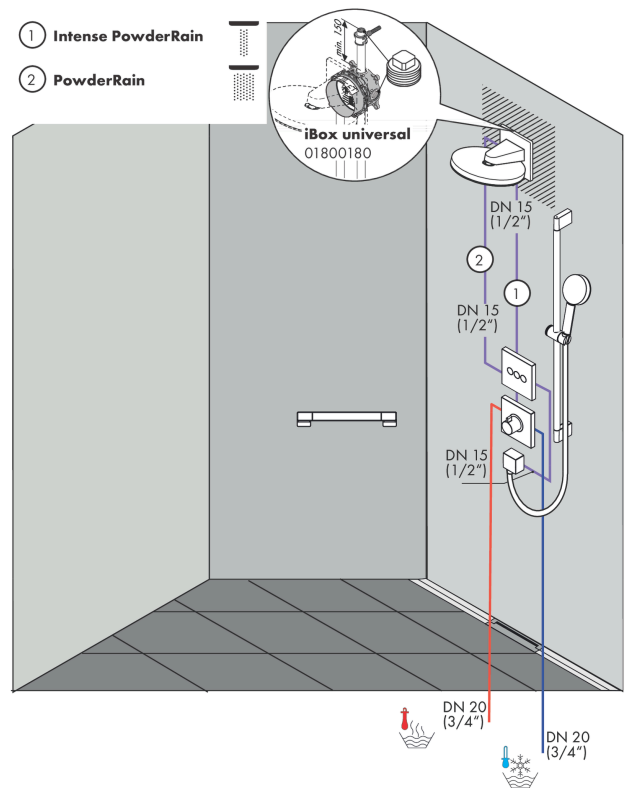

Pulsify E
hoofddouche 260 2jet EcoSmart + met wandaansluiting
 Oppervlak: **mat zwart** Artikelnummer: **24350670**

Beschrijving

- bestaat uit: Hoofddouche, slangaansluiting
- diameter straalplaat 260 x 260 mm
- PowderRain, Intense PowderRain
- doorstroomhoeveelheid PowderRain-straal bij 3 bar: 10,8 l/min
- doorstroomhoeveelheid Intense PowderRain bij 3 bar: 8,3 l/min
- maximale doorstroomhoeveelheid bij 3 bar: 10,8 l/min
- Snelle afvoer laat de hoofddouche leeglopen wanneer deze 10° of meer gekanteld is.
- hoek hoofddouche verstelbaar
- afdekplaat van kunststof
- oppervlak straalplaat: grafiet
- plafonddouche afneembaar voor reiniging
- aansluiting: inbouwdeel
- niet inbegrepen: inbouwdeel
- Kiwa K6053_Showers EN1112

Artikeldetails

Vrijblijvende advies verkoopprijs excl. BTW	684,25 €
Vrijblijvende advies verkoopprijs incl. BTW	827,94 €

Technologie

Designprijzen

Productfoto

Maattekening

Pulsify E
hoofddouche 260 2jet EcoSmart + met wandaansluiting
 Oppervlak: **mat zwart** Artikelnummer: **24350670**

Doorstroomdiagram

Pulsify E
hoofddouche 260 2jet EcoSmart + met wandaansluiting
 Oppervlak: mat zwart Artikelnummer: 24350670

Inbouwvoorbeeld

Pulsify E
hoofddouche 260 2jet EcoSmart + met wandaansluiting
 Oppervlak: mat zwart Artikelnummer: 24350670