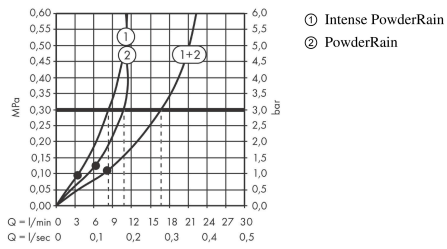

Pulsify E
hoofddouche 260 2jet EcoSmart + met wandaansluiting
Oppervlak: **mat zwart** Artikelnummer: **24350670**

Doorstroomdiagram