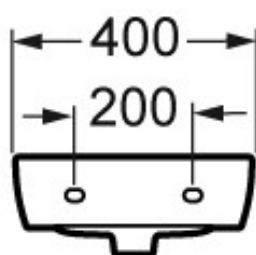

SUN – LAVE-MAINS

SKU 018552

SUN – LAVE-MAINS

SKU 018552

<u>Dimensions:</u>	largeur: 400 mm profondeur: 325 mm hauteur: 120 mm
<u>Matériel:</u>	porcelaine
<u>Couleur:</u>	blanc
<u>Fixation:</u>	montage mural
<u>Caractéristiques:</u>	- lave-mains 40 cm - avec trou pour robinet centrale - avec trop-plein