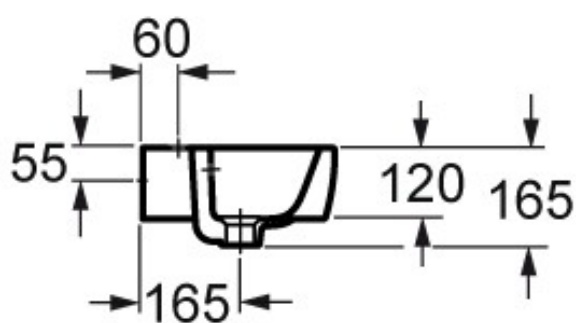

SUN – LAVE-MAINS

SKU 018552

SUN – LAVE-MAINS

SKU 018552

<u>Dimensions:</u>	largeur: 400 mm profondeur: 325 mm hauteur: 120 mm
<u>Matériel:</u>	porcelaine
<u>Couleur:</u>	blanc
<u>Fixation:</u>	montage mural
<u>Caractéristiques:</u>	- lave-mains 40 cm - avec trou pour robinet centrale - avec trop-plein