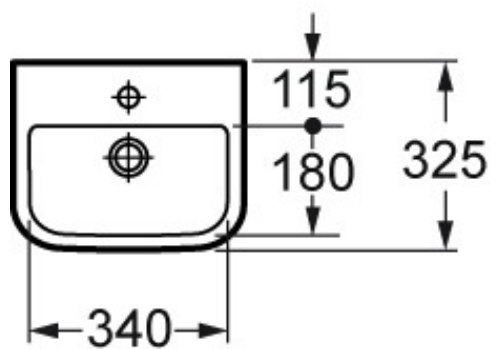

SUN – LAVE-MAINS

SKU 018552

SUN – LAVE-MAINS

SKU 018552

<u>Dimensions:</u>	largeur: 400 mm profondeur: 325 mm hauteur: 120 mm
<u>Matériel:</u>	porcelaine
<u>Couleur:</u>	blanc
<u>Fixation:</u>	montage mural
<u>Caractéristiques:</u>	- lave-mains 40 cm - avec trou pour robinet centrale - avec trop-plein