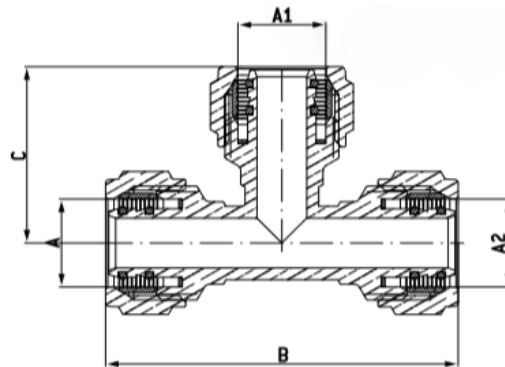

FICHE TECHNIQUE

Té

Représentation

Info technique:

- Pression maximale: 10 bar
- Température maximale: 95°C

Description et diamètres disponibles

VM réf	Description	A	A1	A2	B	C
718261	TUBIPEX ALU PIECE-T 16*2 X 16*2 X 16*2 P/PC	16	16	16	61	30,5
718262	TUBIPEX ALU PIECE-T 20*2 X 20*2 X 20*2 P/PC	20	20	20	72	36
718263	TUBIPEX ALU PIECE-T 26*3 X 26*3 X 26*3 P/PC	26	26	26	82	41
718264	TUBIPEX ALU PIECE-T 32*3 X 32*3 X 32*3 P/PC	32	32	32	110	55

Types d'emballage et quantités

VM réf	Description	Pièce	Emballage de sac	Emballage de carton
718261	TUBIPEX ALU PIECE-T 16*2 X 16*2 X 16*2 P/PC	1	10	100

718262	TUBIPEX ALU PIECE-T 20*2 X 20*2 X 20*2 P/PC	1	5	50
718263	TUBIPEX ALU PIECE-T 26*3 X 26*3 X 26*3 P/PC	1	5	40
718264	TUBIPEX ALU PIECE-T 32*3 X 32*3 X 32*3 P/PC	1	2	20