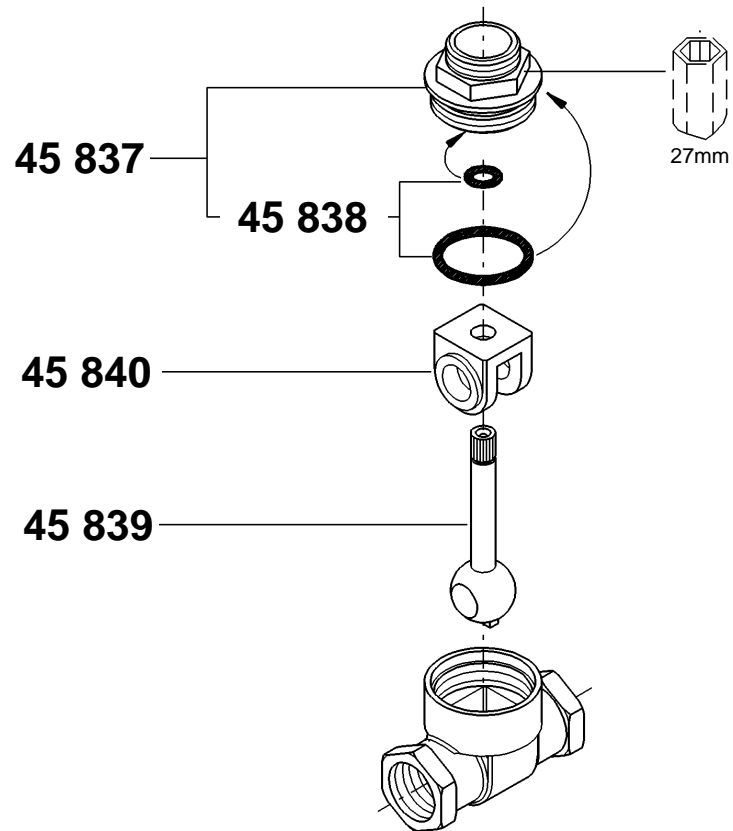

WATER TECHNOLOGY

G 1/2
Ø 15

G 3/4
Ø 22