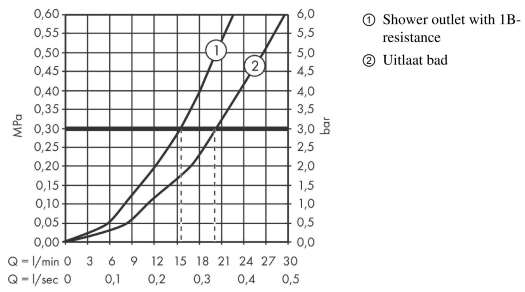

Ecostat Element
Opbouw badthermostaat

Oppervlak: **Mat zwart** Artikelnummer: **13347670**

Doorstroomdiagram