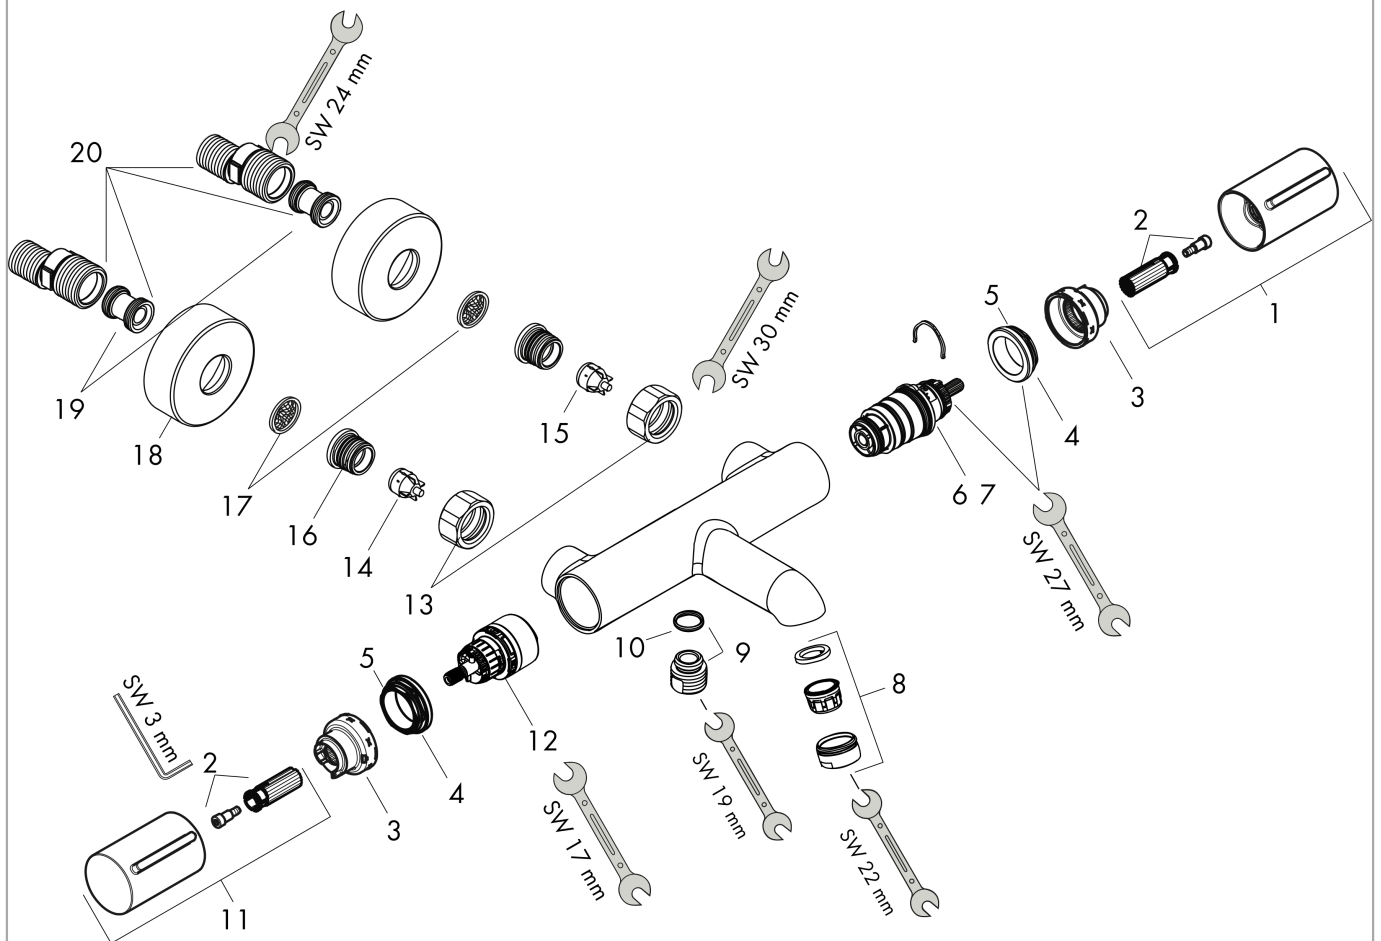

Ecostat Element Opbouw badthermostaat

Oppervlak: **Mat zwart** Artikelnummer: **13347670**

Beschrijving

- voorsprong 177 mm
- temperatuur- en volumeregeling
- thermostaatkardoes, stop- en omstelkraan
- straalsoort uitloop: normale straal
- maximale doorstroomhoeveelheid bij 3 bar: 20 l/min
- doorstroomhoeveelheid voor baduitloop bij 3 bar: 20 l/min
- 1 bar
- Veiligheidsblokkering bij 40°C
- temperatuurbegrenzing instelbaar
- met geïntegreerde zekerheidscombinatie EN 1717. Let op: alleen te gebruiken in combinatie met Exafill
- metaal
- G $\frac{1}{2}$
- hartafstand: 150 ± 12 mm
- vuilfilter inbegrepen
- Kiwa K11292_Thermostatic Mixers EN1111

Oppervlak: **Mat zwart** Artikelnummer: **13347670**

Doorstroomdiagram

Ecostat Element
Opbouw badthermostaat

Oppervlak: **Mat zwart** Artikelnummer: **13347670**

Explosietekening

Bouwjaar: >04/24

Ecostat Element
Opbouw badthermostaat

 Oppervlak: **Mat zwart** Artikelnummer: **13347670**

Reserveonderdelenlijst

Bouwjaar: >04/24

Regel	Beschrijving	Artikelnummer	Prijs incl. BTW	VE
1	thermostaatgreep	87705670	45,74 €	1
2	greepadapter m. schroef	95843000	9,08 €	1
3	aanslagring	87708000	9,08 €	1
4	moer	98913000	19,72 €	1
5	O-ring 26x1,5	98390000	3,51 €	1
6	temperatuur regeleenheid	98282000	108,54 €	1
7	regeleenheid voor verwisselde aansluitingen	92373000	269,95 €	1
8	perlator M24x1 (30 l/min)	96512670	22,51 €	1
9	aansluiting	95392000	19,72 €	1
10	O-ring 14x2	98129000	3,51 €	1
11	greep	87704670	72,24 €	1
12	bovendeel met omstelling	98283000	76,23 €	1
13	moeren set	96157670	45,74 €	1
14	terugslagklep (drukbestendig tot 2 MPa)	93136000	30,49 €	1
15	terugslagklep	96737000	30,49 €	1
16	O-ring 17x1,5	98137000	3,51 €	1
17	zeefdichting	96922000	9,08 €	1
18	rozet Ø 68 mm	96467670	29,65 €	1
19	slagdemper	96429000	5,69 €	1
20	S-koppelingenset (±12 mm)	94140000	48,16 €	1
a	S-koppelingenset (±32 mm)	98592000	38,84 €	1
b	remschijf	92469000	9,08 €	1