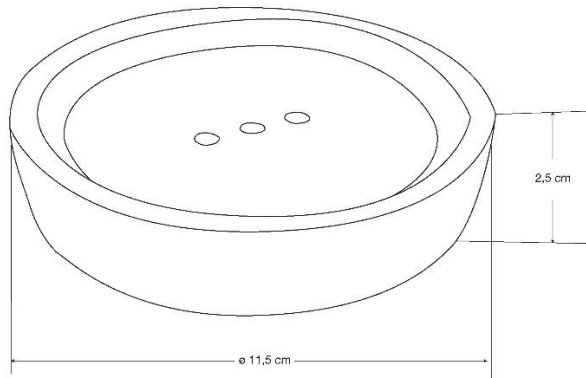

NATURAL BORO – ZEEPHOUDER BETON/HOUT - VRIJSTAAND

SKU 215740

DIMENSIONS:

Breedte: 115 mm

Diepte: 25 mm

Materiaal	Beton / Hout
Kleur	Grijs / Hout

06.2018

F215740n