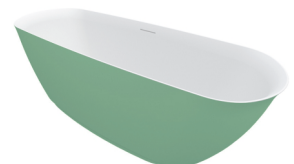

BILO

Dit mat witte solid surface vrijstaande bad uit de FromScratch serie is een symmetrisch ligbad met een mooie terugwijkende rand aan de onderzijde van het bad. De badwand is naar boven toe naar een minimale wanddikte teruggeslepen. In de bodem zit een pop-up in dezelfde kleur als het bad zelf. Het bad heeft veel binnenruimte ondanks de bescheiden buitenafmetingen van het bad. De buitenzijde van het bad is in een Sikkens- of standaard RAL-kleur te spuiten. Voor dit bad is een specifieke rug/hoofdsteun ontworpen, die bijdraagt aan de comfortabele ligvorm van dit bad.

Artielnr.	Volume* (ltr)	Gewicht (kg)
B128001105	223	145

* De inhoud van het bad is gemeten inclusief het gemiddelde volume van één persoon.

Inclusief

pop-up met witte cover

Solid onderhouds set

Sifon

Optioneel verkrijgbaar

Kleur Sikkens

Hoofdkussen 207045

Zwarte cover voor pop-up 208699

Data onder voorbehoud van wijzigingen