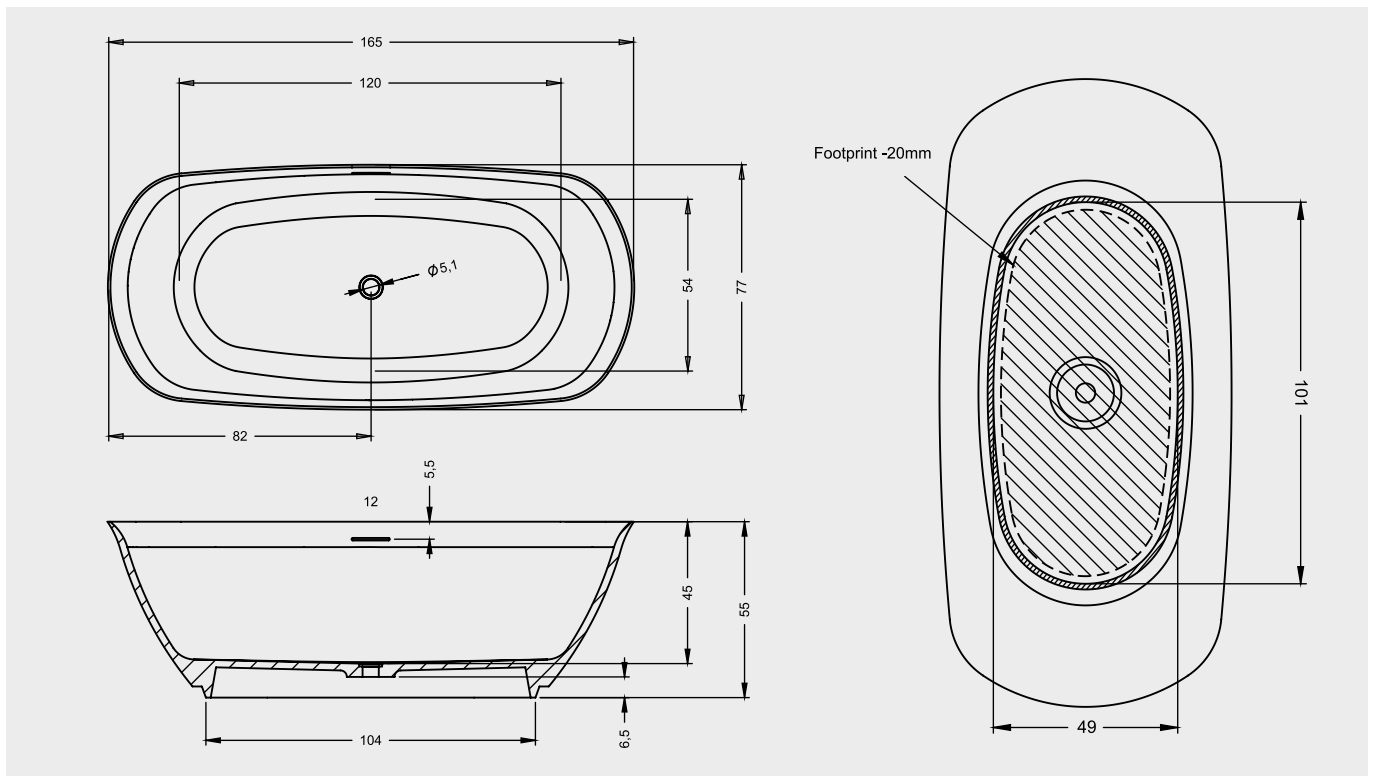

BILO

Dit mat witte solid surface vrijstaande bad uit de FromScratch serie is een symmetrisch ligbad met een mooie terugwijkende rand aan de onderzijde van het bad. De badwand is naar boven toe naar een minimale wanddikte teruggeslepen. In de bodem zit een pop-up in dezelfde kleur als het bad zelf. Het bad heeft veel binnenruimte ondanks de bescheiden buitenafmetingen van het bad. De buitenzijde van het bad is in een Sikkens- of standaard RAL-kleur te spuiten. Voor dit bad is een specifieke rug/hoofdsteun ontworpen, die bijdraagt aan de comfortabele ligvorm van dit bad.

Artielnr.	Volume* (ltr)	Gewicht (kg)
B128001105	223	145

* De inhoud van het bad is gemeten inclusief het gemiddelde volume van één persoon.

Inclusief

pop-up met witte cover

Solid onderhouds set

Sifon

Optioneel verkrijgbaar

Kleur Sikkens

Hoofdkussen 207045

Zwarte cover voor pop-up 208699

Data onder voorbehoud van wijzigingen