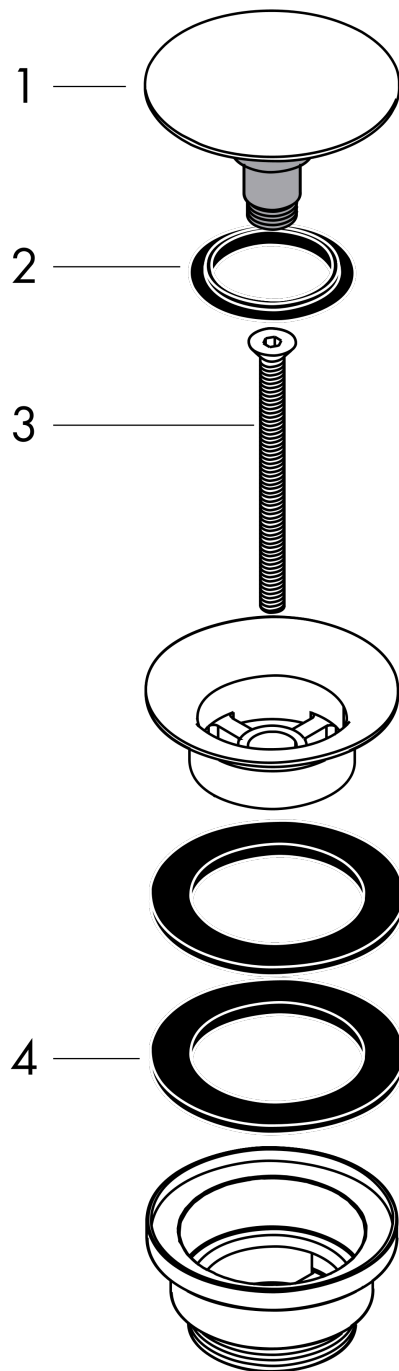

Bonde Push-open

Surfaces: **blanc mat** Numéro d'article: **50100700**

Description

Caractéristiques

- E2, C0, A., U3
- ouverture et fermeture par pression sur le clapet à recouvrement
- pour lavabos et lave-mains avec trop-plein
- dimension du raccordement 1 1/4"
- NF_375-M1-22-1

Détails de l'article

EAN

4059625266120

Prix de design

Certificats

Photo du produit

Plan géométral

Bonde Push-open

Surfaces: **blanc mat** Numéro d'article: **50100700**

Vue éclatée

Année de construction: >04/20

Bonde Push-openSurfaces: **blanc mat** Numéro d'article: **50100700****Liste des pièces détachées**

Année de construction: >04/20

Pos.	Description	Numéro d'article	GP	UE
1	bouchon	97204700	-	1
2	joint	97205000	-	1
3	vis	98000000	-	1
4	joint	96361000	-	1