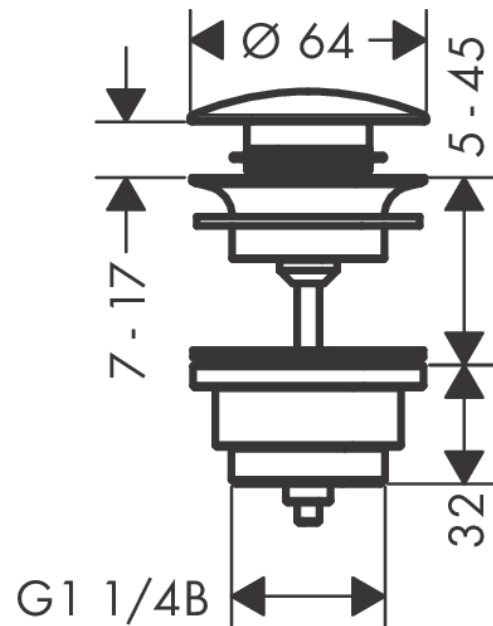

Bonde Push-open

Surfaces: **blanc mat** Numéro d'article: **50100700**

Description

Caractéristiques

- E2, C0, A., U3
- ouverture et fermeture par pression sur le clapet à recouvrement
- pour lavabos et lave-mains avec trop-plein
- dimension du raccordement 1 1/4"
- NF_375-M1-22-1

Détails de l'article

EAN

4059625266120

Prix de design

Certificats

Photo du produit

Plan géométral

Bonde Push-open

Surfaces: **blanc mat** Numéro d'article: **50100700**

Vue éclatée

Année de construction: >04/20

Bonde Push-openSurfaces: **blanc mat** Numéro d'article: **50100700****Liste des pièces détachées**

Année de construction: >04/20

Pos.	Description	Numéro d'article	GP	UE
1	bouchon	97204700	-	1
2	joint	97205000	-	1
3	vis	98000000	-	1
4	joint	96361000	-	1