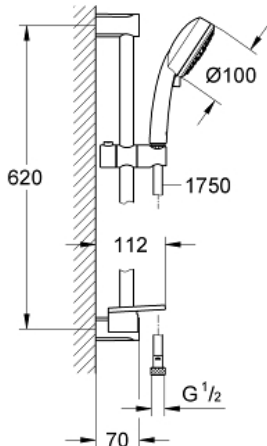

TEMPESTA COSMOPOLITAN 100

Doucheset 3 stralen

MODEL # 27576002

GROHE nv – sa
Leuvensesteenweg 369 | 1932 Zaventem
T: 02/223 17 60 | E-mail: info.be@grohe.com

Pure Freude
an Wasser

GROHE

Productnaam:
TEMPESTA COSMOPOLITAN 100
Doucheset 3 stralen

Productomschrijving:

bestaande uit:

handdouche (27 574)

glijstang, 600 mm 27 163 000

Relaxaflex-slang 1750 mm (28 154)

GROHE EasyReach zeepschaal (27 596)

GROHE EcoJoy maximale doorstroming 9,5 l/min

GROHE DreamSpray: optimaal straalpatroon

GROHE StarLight schitterende chroomafwerking

SpeedClean antikalksysteem

Inner WaterGuide: geïsoleerd waterkanaal voor een langere levensduur

Kleur:

□ 27576002 chroom