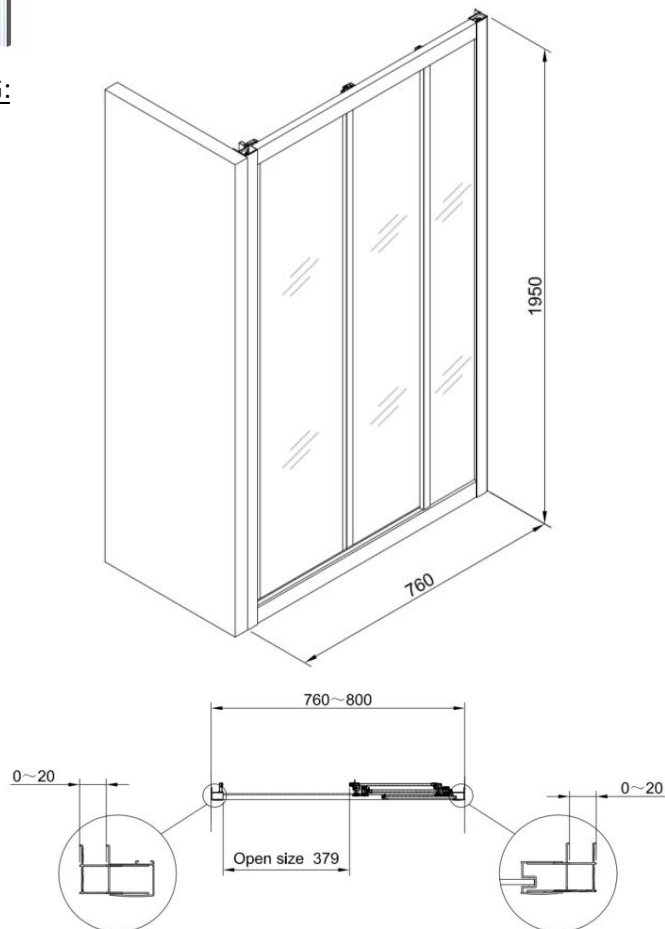

PROFI – DOUCHE SCHUIFDEUREN – 800 X 1950 MM

SKU 224646

AFBEELDING:

MAATTEKENING:

Type douchedeur	Schuifdeur 3-deuren
Materiaal profiel	Aluminium
Uitvoering profiel	Chroom
Uitvoering glas	Helder veiligheidsglas
Dikte glas	5 mm
Behandeling glas	Easy clean
Draairichting	/
Inbouwmaat	760-800 mm
Instapbreedte	379 mm
Radius	/
Omkeerbaar	Ja
Greep	Nee
Type scharnier / wieltjes	Wieltjes
Wegklapbare deur	/
Magnetische sluiting	Nee
Met bevestigingsmateriaal	Ja
Keuringen	CE
Netto gewicht	24 kg
Garantie	5 jaar