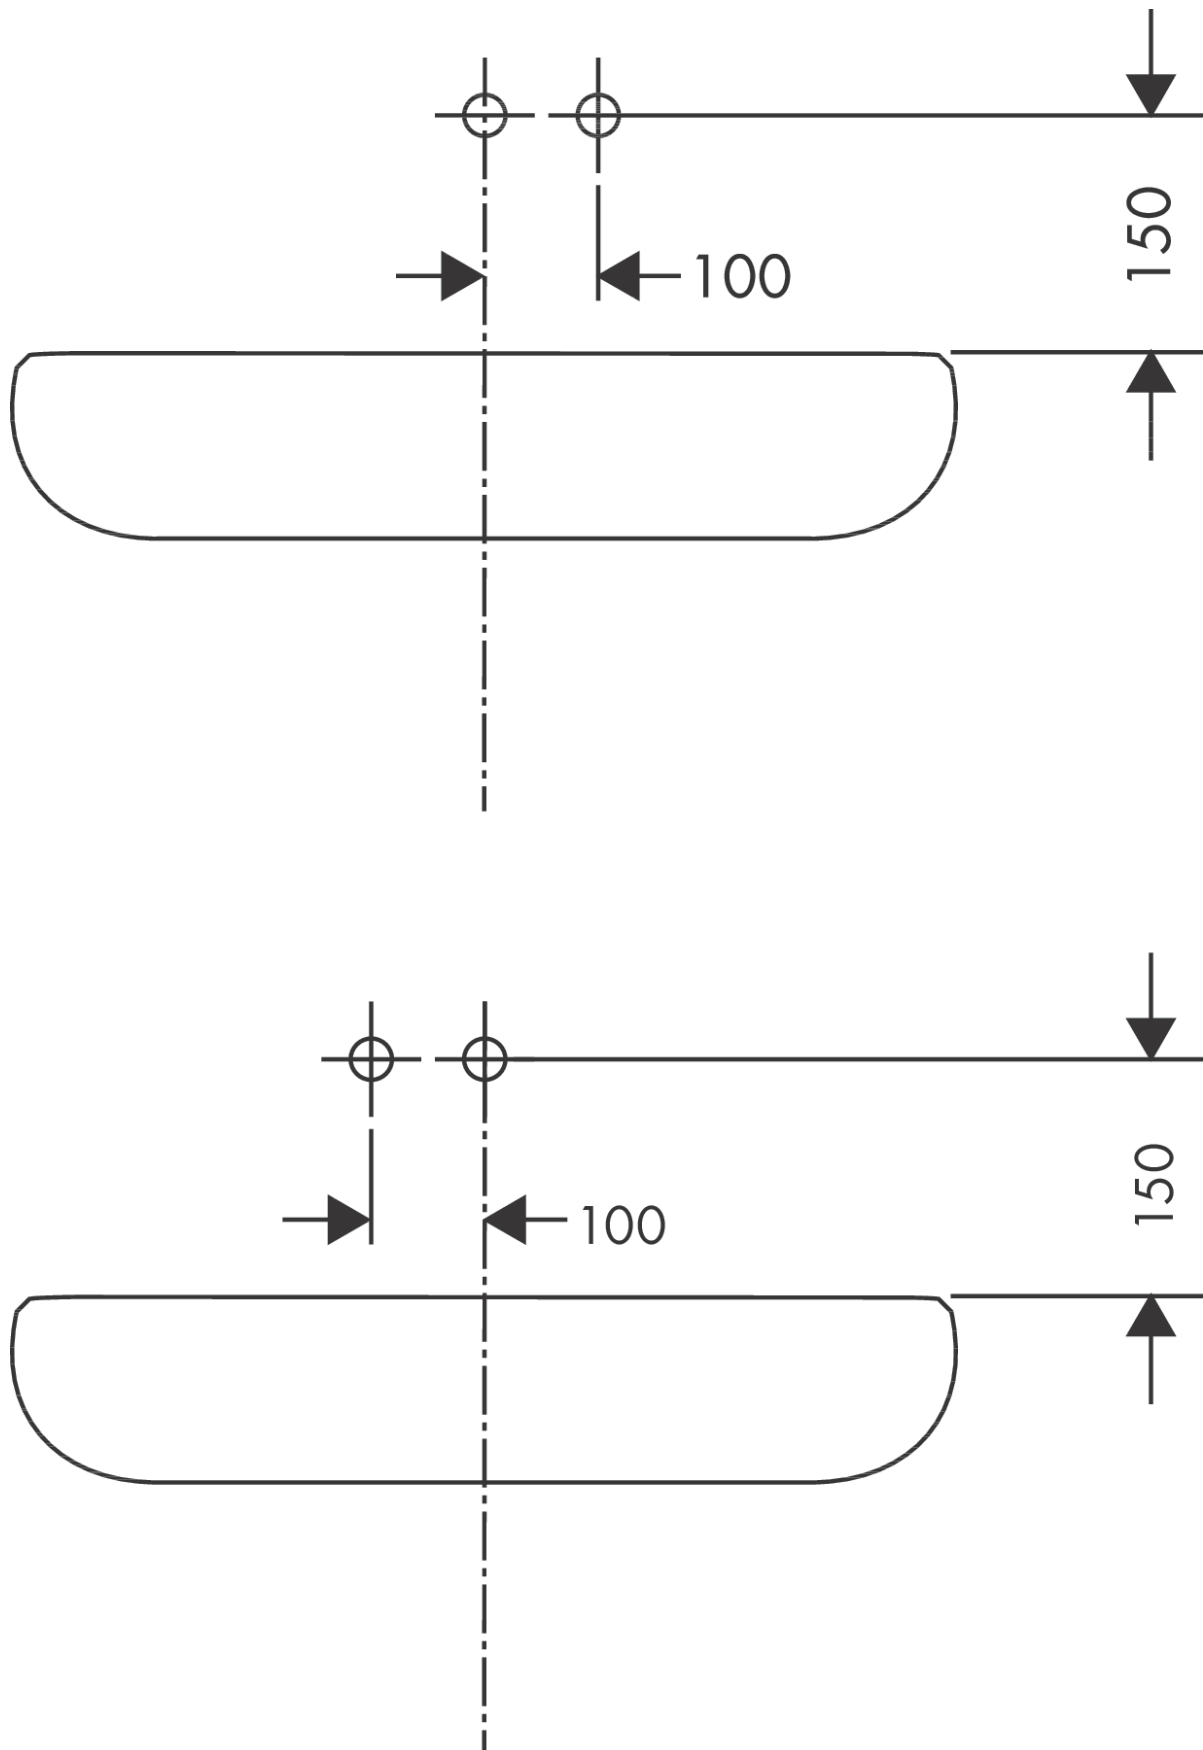

Talis S

ééngreeps wastafelmengkraan afbouwdeel voor wandmontage, plaat, voorsprong 225 mm en afvoerplug

Oppervlakte finish: **chrom** Artikelnummer: **72111000**

Inbouwvoorbeeld