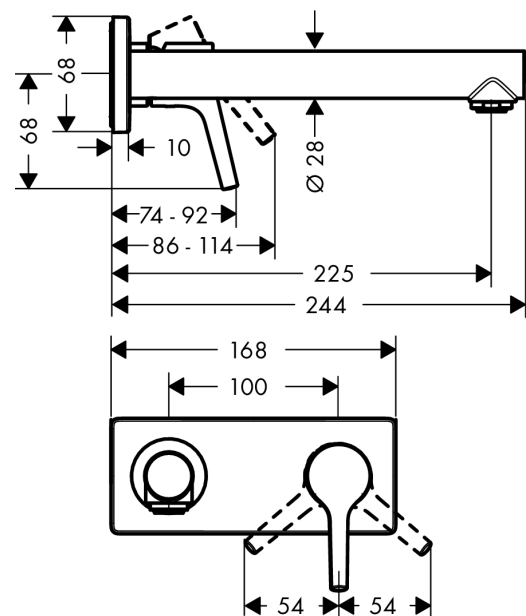

### Beschrijving

- voorsprong uitloop 225 mm
- greepvariant: rechte greep
- vaste uitloop
- straalsoort: normale straal
- maximale doorstroomhoeveelheid bij 3 bar: 5 l/min
- keramisch kardoes
- zonder wastegarnituur, met afvoerplug (art.nr. 50001)
- materiaal afvoergarnituur: Metaal
- de greep kan rechts of links worden geplaatst, afhankelijk van de montage van het inbouwdeel
- EU taxonomie: max 6l/min - substantiële bijdrage (SC) mogelijk
- EPD Basin Faucets

### Maattekening