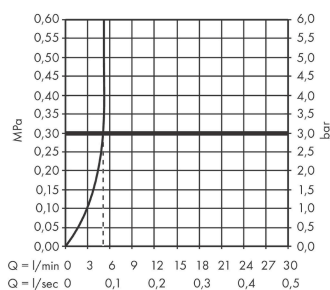

Doorstroomdiagram