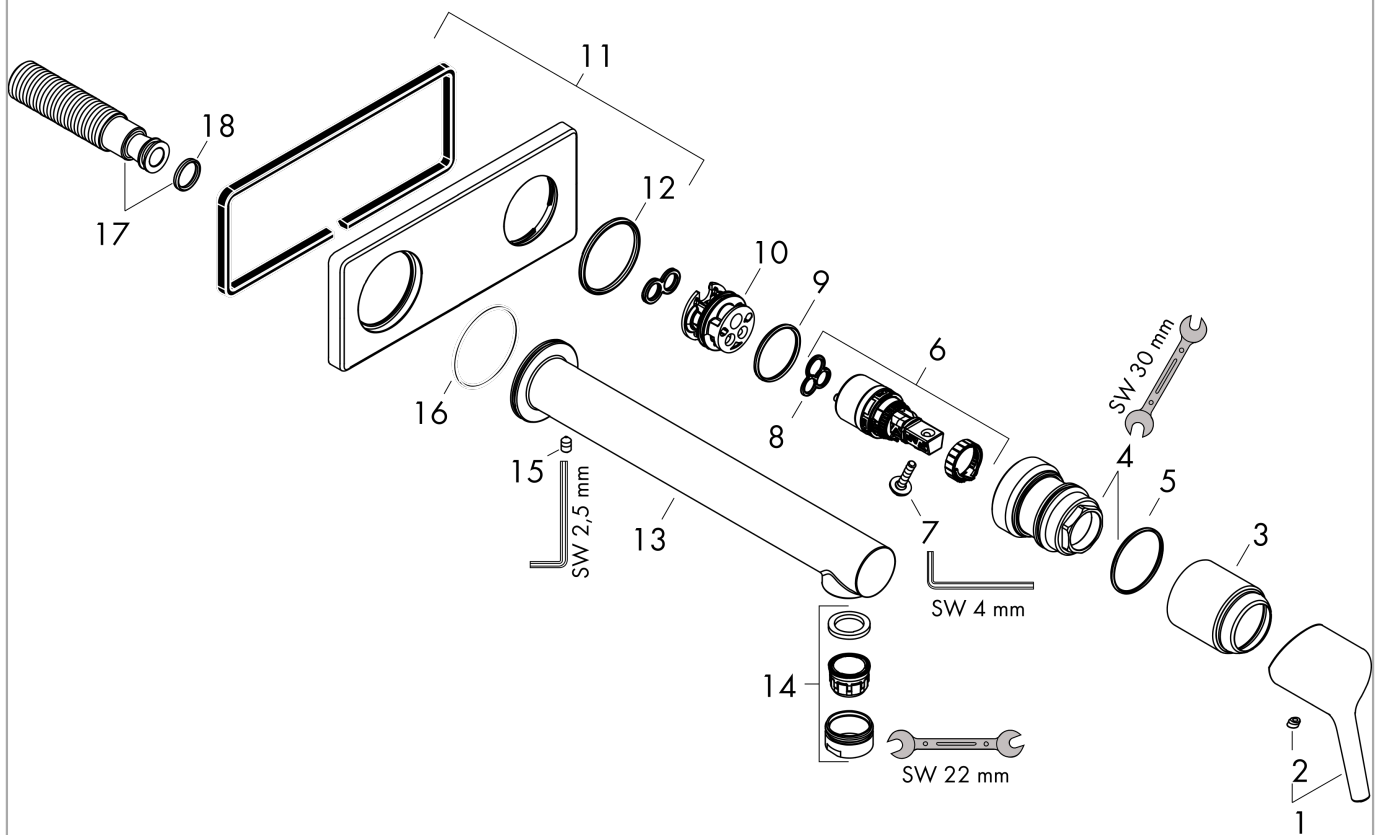

### Beschrijving

- voorsprong uitloop 225 mm
- greepvariant: rechte greep
- vaste uitloop
- straalsoort: normale straal
- maximale doorstroomhoeveelheid bij 3 bar: 5 l/min
- keramisch kardoes
- zonder wastegarnituur, met afvoerplug (art.nr. 50001)
- materiaal afvoergarnituur: Metaal
- de greep kan rechts of links worden geplaatst, afhankelijk van de montage van het inbouwdeel
- EU taxonomie: max 6l/min - substantiële bijdrage (SC) mogelijk
- EPD Basin Faucets

### Maattekening

**Talis S**

ééngreeps wastafelmengkraan afbouwdeel voor wandmontage, plaat, voorsprong 225 mm en afvoerplug

Oppervlakte finish: **chrom** Artikelnummer: **72111000**

**Explosietekening**

Bouwjaar: >10/15

**Talis S**

ééngreeps wastafelmengkraan afbouwdeel voor wandmontage, plaat, voorsprong 225 mm en afvoerplug

Oppervlakte finish: **chroom** Artikelnummer: **72111000**

**Reserveonderdelenlijst**

Bouwjaar: >10/15

Regel	Beschrijving	Artikelnummer	Prijs incl. BTW	VE
1	greep	92648000	-	1
2	greepstop	96338000	-	1
3	afdekkap	92657000	-	1
4	moer	92658000	-	1
5	O-ring 33x1,5	98164000	-	1
6	kardoes compl.	97685000	-	1
7	borgschroef	95140000	-	1
8	dichting	98865000	-	1
9	O-ring 26x2	98147000	-	1
10	kardoesadapter	95634000	-	1
11	rozet	92649000	-	1
12	O-ring 35x3	98435000	-	1
13	uitloop 225 mm	92656000	-	1
14	perlator M24x1 (5 l/min)	13185000	-	1
15	inbusschroef M5x6	97768000	-	1
16	O-Ring 36x2,5	98190000	-	1
17	aansluiting G½	95626000	-	1
18	O-ring 13x2	98128000	-	1
a	afvoer	50001000	-	1
b	verlengset 25 mm voor 13622180	31971000	-	1
c	adapter voor geruild aansluiting	93819000	-	1