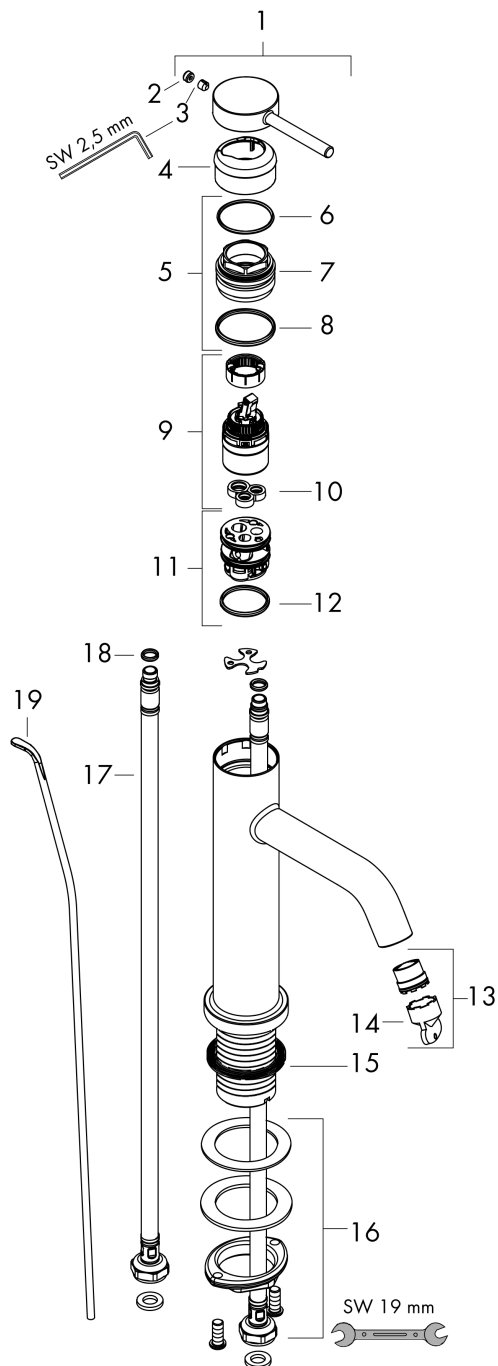

Tecturis S

ééngreeps wastafelkraan 110 CoolStart met trekwaste

Oppervlakte finish: **chrom** Artikelnummer: **73314000**

Beschrijving

- ComfortZone 110
- voorsprong uitloop 116 mm
- uitloophoogte: 105 mm
- greepvariant: rechte greep
- vaste uitloop
- straalsoort: normale straal
- maximale doorstroomhoeveelheid bij 3 bar: 4 l/min
- keramisch kardoes
- pop-up afvoergarnituur G 1¼
- materiaal afvoergarnituur: Metaal
- koud water met de greep in de middenpositie, bespaart energie en kosten
- EU taxonomie: max 6l/min - substantiële bijdrage (SC) mogelijk

Artikeldetails

Vrijblijvende adviesverkoopprijs excl. BTW 171,20 €

Vrijblijvende adviesverkoopprijs incl. BTW 207,15 €

Technologie

Designprijzen

Productfoto

Maattekening

Doorstroomdiagram

Tecturis S
ééngreeps wastafelkraan 110 CoolStart met trekwaste
Oppervlakte finish: **chrom** Artikelnummer: **73314000**

Explosietekening

Bouwjaar: >06/23

Tecturis S**ééngreeps wastafelkraan 110 CoolStart met trekwaste**Oppervlakte finish: **chrom** Artikelnummer: **73314000****Reserveonderdelenlijst**

Bouwjaar: >06/23

Regel	Beschrijving	Artikelnummer	Prijs incl. BTW	VE
1	greep	94985000	-	-
2	greepstop	93735460	-	1
3	inbusschroef M5x5	98446000	-	1
4	rozet	94987000	-	1
5	moer	94989000	-	-
6	O-ring 28x1,5	98421000	-	1
7	O-ring 25x1,5	98146000	-	1
8	O-ring 29x2	98391000	-	1
9	kardoes compl.	93760000	-	1
10	dichting	93383000	-	1
11	kardoesadapter	95975000	-	1
12	O-ring 23x2	98398000	-	1
13	perlator M16,5x1 (4,5 l/min)	92875000	-	1
14	montagesleutel	98987000	-	1
15	vlakdichting	98749000	-	1
16	schachtbevestigingsset compl. (Ø 32)	13961000	-	1
17	aansluitslang 600 mm M8x0,75 G3/8	96556000	-	1
18	O-ring 6,6x1,6	93019000	-	1
19	trekstang	96657000	-	1