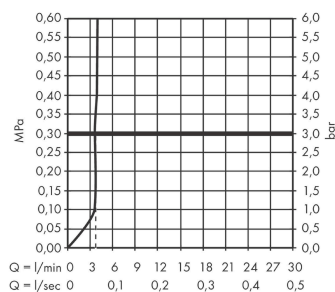

Tecturis S

ééngreeps wastafelkraan 110 CoolStart met trekwaste

Oppervlakte finish: **chrom** Artikelnummer: **73314000**

Beschrijving

- ComfortZone 110
- voorsprong uitloop 116 mm
- uitloophoogte: 105 mm
- greepvariant: rechte greep
- vaste uitloop
- straalsoort: normale straal
- maximale doorstroomhoeveelheid bij 3 bar: 4 l/min
- keramisch kardoes
- pop-up afvoergarnituur G 1¼
- materiaal afvoergarnituur: Metaal
- koud water met de greep in de middenpositie, bespaart energie en kosten
- EU taxonomie: max 6l/min - substantiële bijdrage (SC) mogelijk

Artikeldetails

Vrijblijvende adviesverkoopprijs excl. BTW 171,20 €

Vrijblijvende adviesverkoopprijs incl. BTW 207,15 €

Technologie

Designprijzen

Productfoto

Maattekening

Doorstroomdiagram