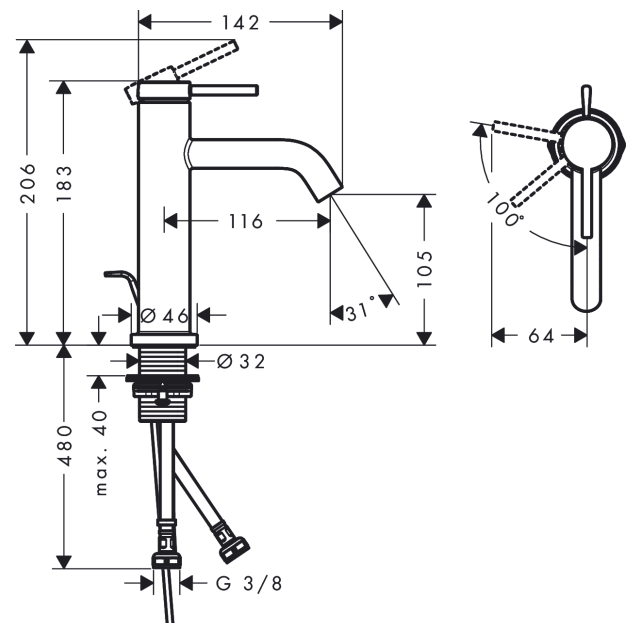

Maattekening