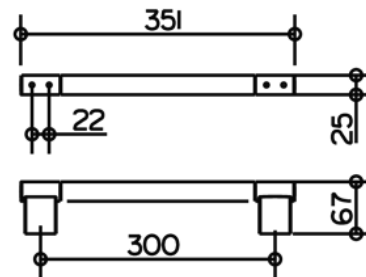

KEUCO®

**BADGREEP  
PLAN**

SKU 235410

Afmetingen :

- breedte : 300 mm
- diepte : 67 mm
- hoogte : 25 mm

Kleur :

aluminium zilver-geëloxeerd (E6 EV1)/verchromd

Referentie :