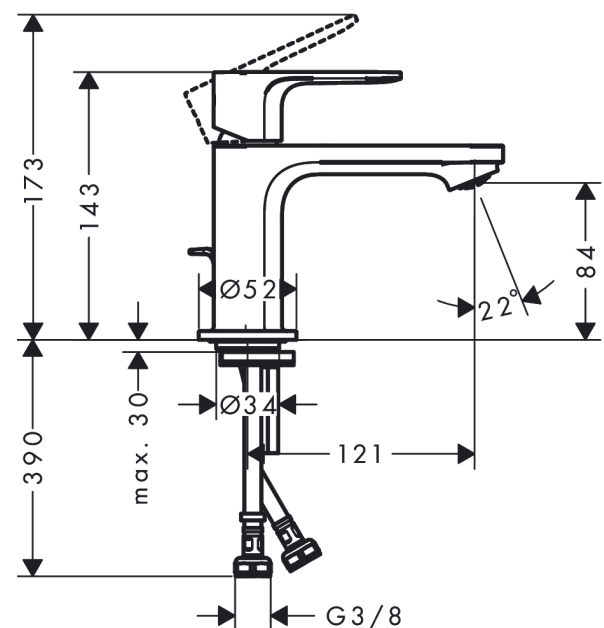

Maattekening