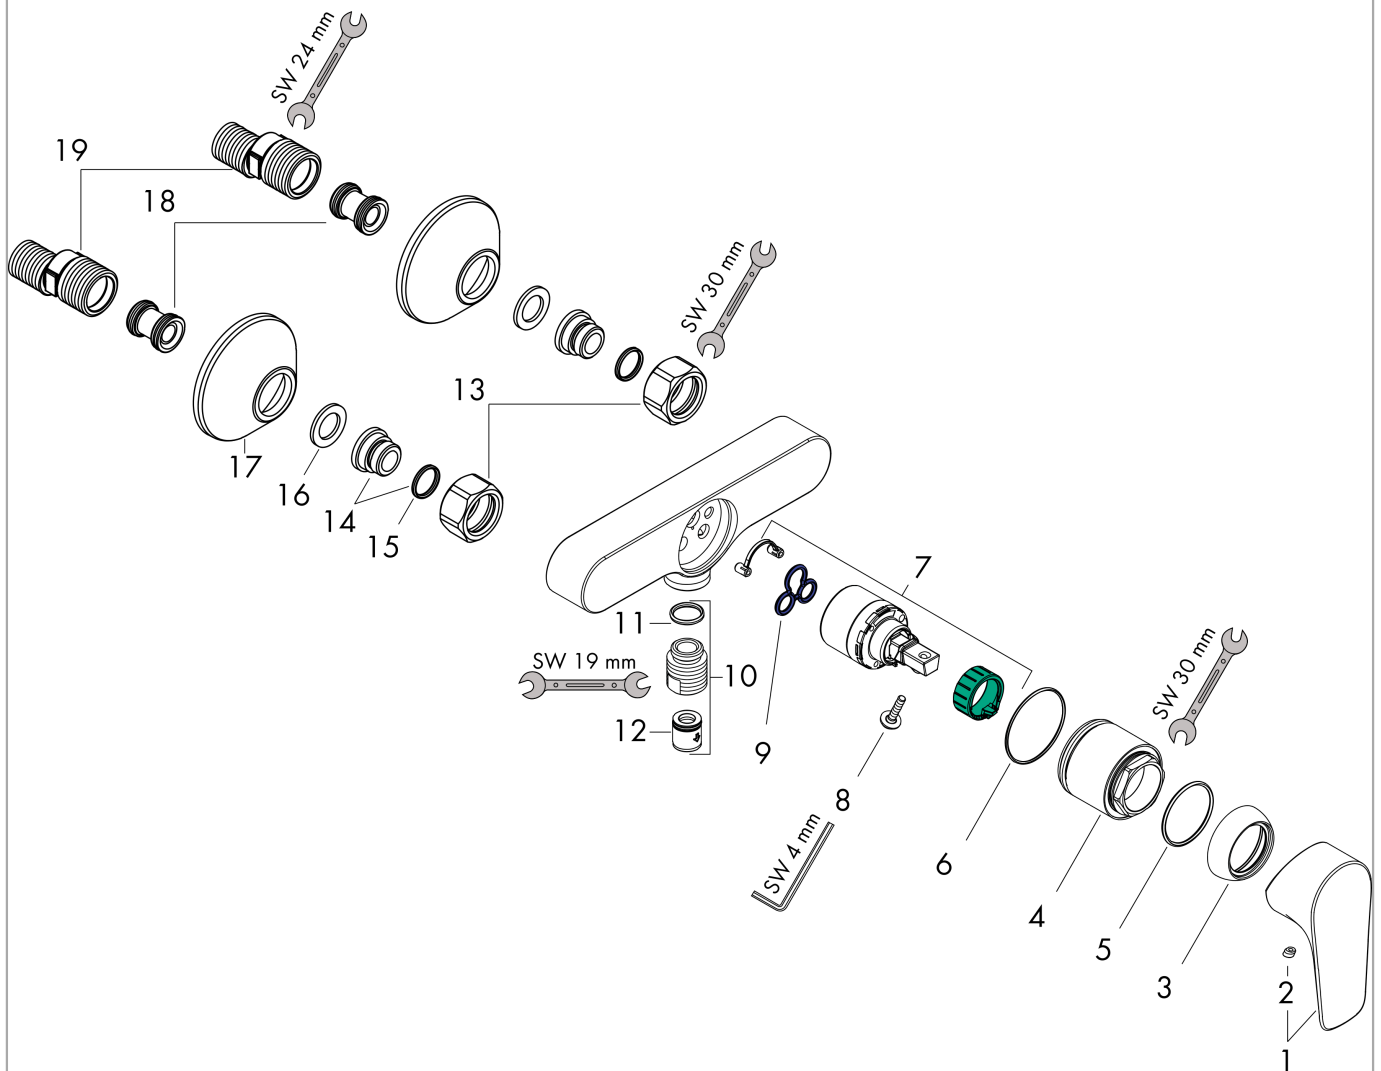

#### Beschrijving

- 1 functie
- installatie met hartafstand 150 ± 12 mm
- maximale doorstroomhoeveelheid bij 3 bar: 22 l/min
- keramisch kardoos
- temperatuurbegrenzing instelbaar
- terugslagklep
- G ½ slangaansluiting (universeel)

#### Maattekening

#### Doorstroomdiagram

Talis E

ééngreeps douchemengkraan opbouw

Oppervlakte finish: mat zwart Artikelnummer: 71760670

Explosietekening

Bouwjaar: >08/19

**Talis E****ééngreeps douchemengkraan opbouw**Oppervlakte finish: **mat zwart** Artikelnummer: **71760670****Reserveonderdelenlijst**

Bouwjaar: &gt;08/19

<b>Regel</b>	<b>Beschrijving</b>	<b>Artikelnummer</b>	<b>Prijs incl. BTW</b>	<b>VE</b>
1	greep	92666670	-	1
2	greepstop	96338000	-	1
3	afdekkap	97406670	-	1
4	moer	97977670	-	1
5	O-Ring 32x2	98193000	-	1
6	O-ring 33x1,5	98164000	-	1
7	kardoes compl.	92730000	-	1
8	borgschroef	95140000	-	1
9	dichting	95008000	-	1
10	muuraansluitbocht	96044670	-	1
11	O-ring 14x2	98129000	-	1
12	terugslagklepset DW 15	94074000	-	1
13	moeren set	96157670	-	1
14	aansluiting	97220000	-	1
15	O-ring 15x2	98163000	-	1
16	zeefdichting	96922000	-	1
17	rozet Ø 70 mm	94135670	-	1
18	slagdemper	96429000	-	1
19	S-koppelingenset (±12 mm)	94140000	-	1