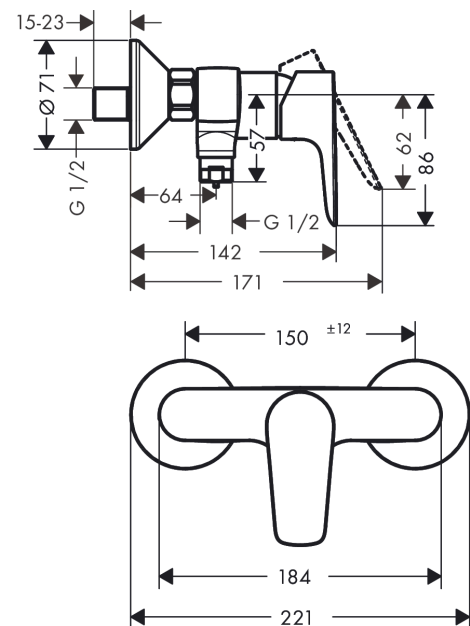

#### Beschrijving

- 1 functie
- installatie met hartafstand 150 ± 12 mm
- maximale doorstroomhoeveelheid bij 3 bar: 22 l/min
- keramisch kardoos
- temperatuurbegrenzing instelbaar
- terugslagklep
- G ½ slangaansluiting (universeel)

#### Maattekening