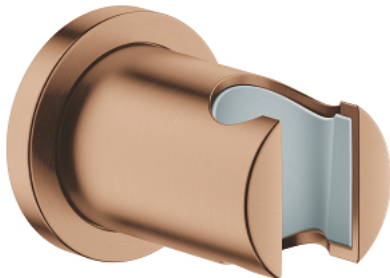

27 074 DL0 RAINSHOWER WANDDOUCHEHOUDER

PRODUCTOMSCHRIJVING

- niet verstelbaar
- met ronde rozet
- GROHE StarLight schitterende chromafwerking