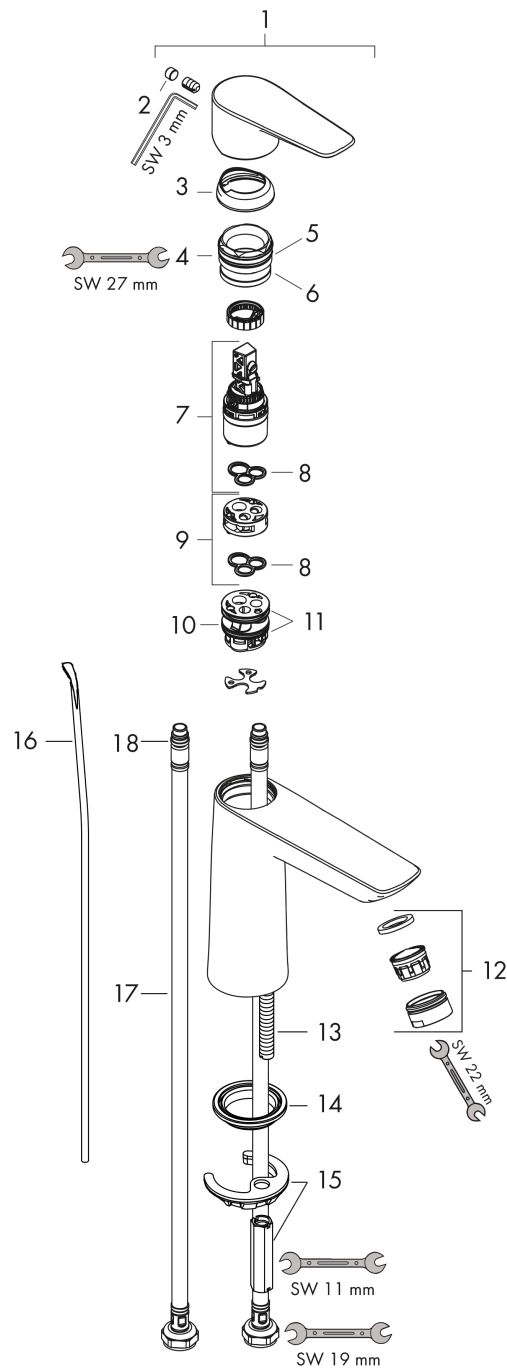

Talis E

ééngreeps wastafelmengkraan 110 LowFlow met trekwaste

Oppervlakte finish: **chrom** Artikelnummer: **71715000**

Beschrijving

- ComfortZone 110
- voorsprong uitloop 112 mm
- uitloophoogte: 104 mm
- greepvariant: rechte greep
- vaste uitloop
- straalsoort: normale straal
- maximale doorstroomhoeveelheid bij 3 bar: 3,5 l/min
- keramisch kardoes
- pop-up afvoergarnituur G 1¼
- materiaal afvoergarnituur: Metaal

Artikeldetails

Vrijblijvende advies
verkoopprijs excl. BTW 184,35 €

Vrijblijvende advies
verkoopprijs incl. BTW 223,06 €

Technologie

Productfoto

Maattekening

Doorstroombdiagram

Talis E
ééngreeps wastafelmengkraan 110 LowFlow met trekwaste
 Oppervlakte finish: **chrom** Artikelnummer: **71715000**

Explosietekening

Bouwjaar: >05/17

Talis E**ééngreeps wastafelmengkraan 110 LowFlow met trekwaste**Oppervlakte finish: **chrom** Artikelnummer: **71715000****Reserveonderdelenlijst**

Bouwjaar: >05/17

Regel	Beschrijving	Artikelnummer	Prijs incl. BTW	VE
1	greep	92687000	-	1
2	greepstop	95704000	-	1
3	afdekkap	92625000	-	1
4	moer	92689000	-	1
5	O-ring 25x1,5	98146000	-	1
6	O-ring 27x1,5	92527000	-	1
7	kardoes compl.	95973001	-	1
8	dichting	98865000	-	1
9	kardoesadapter	92628000	-	1
10	kardoesadapter	98866000	-	1
11	O-ring 23x2	98398000	-	1
12	perlator M24x1	98453000	-	1
13	schroef M8 x 68	97736000	-	1
14	dichting	97608000	-	1
15	schachtbevestigingsset compl.	96016000	-	1
16	trekstang	96657000	-	1
17	aansluitslang 450 mm M8x0,75 G3/8	97206000	-	1
18	O-ring 6,6x1,6	93019000	-	1
a	afvoergarnituur	94139000	-	1