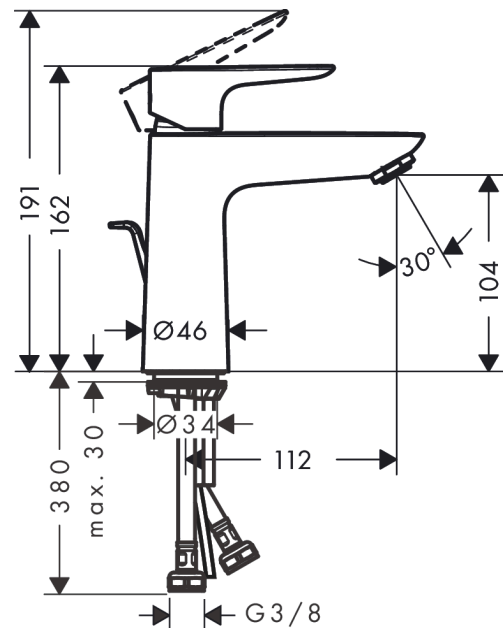

Talis E

ééngreeps wastafelmengkraan 110 LowFlow met trekwaste

Oppervlakte finish: **chrom** Artikelnummer: **71715000**

Beschrijving

- ComfortZone 110
- voorsprong uitloop 112 mm
- uitloophoogte: 104 mm
- greepvariant: rechte greep
- vaste uitloop
- straalsoort: normale straal
- maximale doorstroomhoeveelheid bij 3 bar: 3,5 l/min
- keramisch kardoes
- pop-up afvoergarnituur G 1¼
- materiaal afvoergarnituur: Metaal

Artikeldetails

Vrijblijvende advies
verkoopprijs excl. BTW 184,35 €

Vrijblijvende advies
verkoopprijs incl. BTW 223,06 €

Technologie

Productfoto

Maattekening

Doorstroombdiagram

Talis E
ééngreeps wastafelmengkraan 110 LowFlow met trekwaste
 Oppervlakte finish: **chrom** Artikelnummer: **71715000**

Explosietekening

Bouwjaar: >05/17

Talis E**ééngreeps wastafelmengkraan 110 LowFlow met trekwaste**Oppervlakte finish: **chrom** Artikelnummer: **71715000****Reserveonderdelenlijst**

Bouwjaar: >05/17

Regel	Beschrijving	Artikelnummer	Prijs incl. BTW	VE
1	greep	92687000	-	1
2	greepstop	95704000	-	1
3	afdekkap	92625000	-	1
4	moer	92689000	-	1
5	O-ring 25x1,5	98146000	-	1
6	O-ring 27x1,5	92527000	-	1
7	kardoes compl.	95973001	-	1
8	dichting	98865000	-	1
9	kardoesadapter	92628000	-	1
10	kardoesadapter	98866000	-	1
11	O-ring 23x2	98398000	-	1
12	perlator M24x1	98453000	-	1
13	schroef M8 x 68	97736000	-	1
14	dichting	97608000	-	1
15	schachtbevestigingsset compl.	96016000	-	1
16	trekstang	96657000	-	1
17	aansluitslang 450 mm M8x0,75 G3/8	97206000	-	1
18	O-ring 6,6x1,6	93019000	-	1
a	afvoergarnituur	94139000	-	1