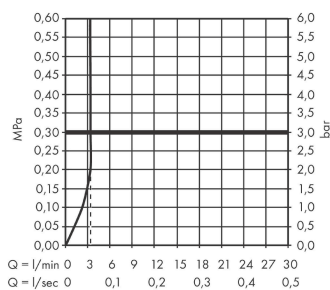

Talis E

ééngreeps wastafelmengkraan 110 LowFlow met trekwaste

Oppervlakte finish: **chrom** Artikelnummer: **71715000**

Beschrijving

- ComfortZone 110
- voorsprong uitloop 112 mm
- uitloophoogte: 104 mm
- greepvariant: rechte greep
- vaste uitloop
- straalsoort: normale straal
- maximale doorstroomhoeveelheid bij 3 bar: 3,5 l/min
- keramisch kardoes
- pop-up afvoergarnituur G 1¼
- materiaal afvoergarnituur: Metaal

Artikeldetails

Vrijblijvende advies
verkoopprijs excl. BTW 184,35 €

Vrijblijvende advies
verkoopprijs incl. BTW 223,06 €

Technologie

Productfoto

Maattekening

Doorstroombdiagram

Talis E
ééngreeps wastafelmengkraan 110 LowFlow met trekwaste
 Oppervlakte finish: **chrom** Artikelnummer: **71715000**

Explosietekening

Bouwjaar: >05/17

Talis E**ééngreeps wastafelmengkraan 110 LowFlow met trekwaste**Oppervlakte finish: **chrom** Artikelnummer: **71715000****Reserveonderdelenlijst**

Bouwjaar: >05/17

Regel	Beschrijving	Artikelnummer	Prijs incl. BTW	VE
1	greep	92687000	-	1
2	greepstop	95704000	-	1
3	afdekkap	92625000	-	1
4	moer	92689000	-	1
5	O-ring 25x1,5	98146000	-	1
6	O-ring 27x1,5	92527000	-	1
7	kardoes compl.	95973001	-	1
8	dichting	98865000	-	1
9	kardoesadapter	92628000	-	1
10	kardoesadapter	98866000	-	1
11	O-ring 23x2	98398000	-	1
12	perlator M24x1	98453000	-	1
13	schroef M8 x 68	97736000	-	1
14	dichting	97608000	-	1
15	schachtbevestigingsset compl.	96016000	-	1
16	trekstang	96657000	-	1
17	aansluitslang 450 mm M8x0,75 G3/8	97206000	-	1
18	O-ring 6,6x1,6	93019000	-	1
a	afvoergarnituur	94139000	-	1