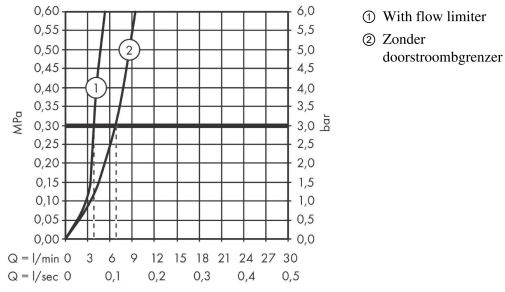

Logis

ééngreeps wastafelmengkraan 210 draaibare uitloop zonder afvoer

Oppervlakte finish: **mat zwart** Artikelnummer: **71131670**

Doorstroomdiagram