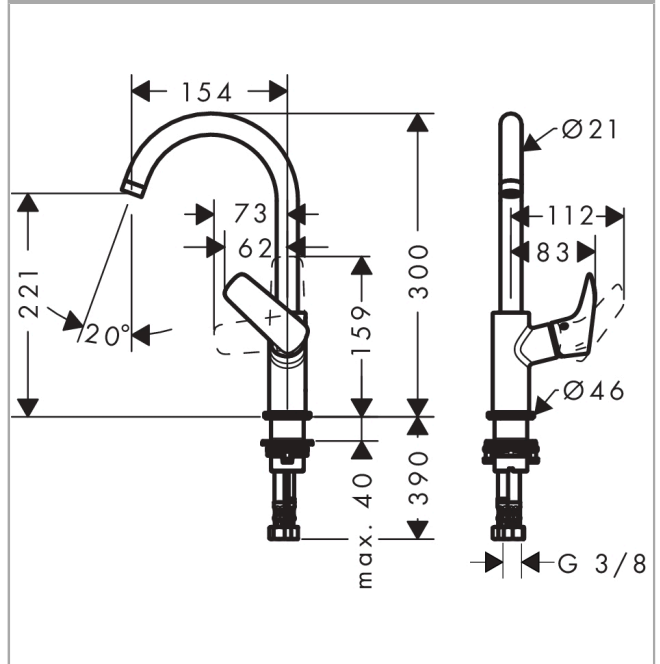

Maattekening