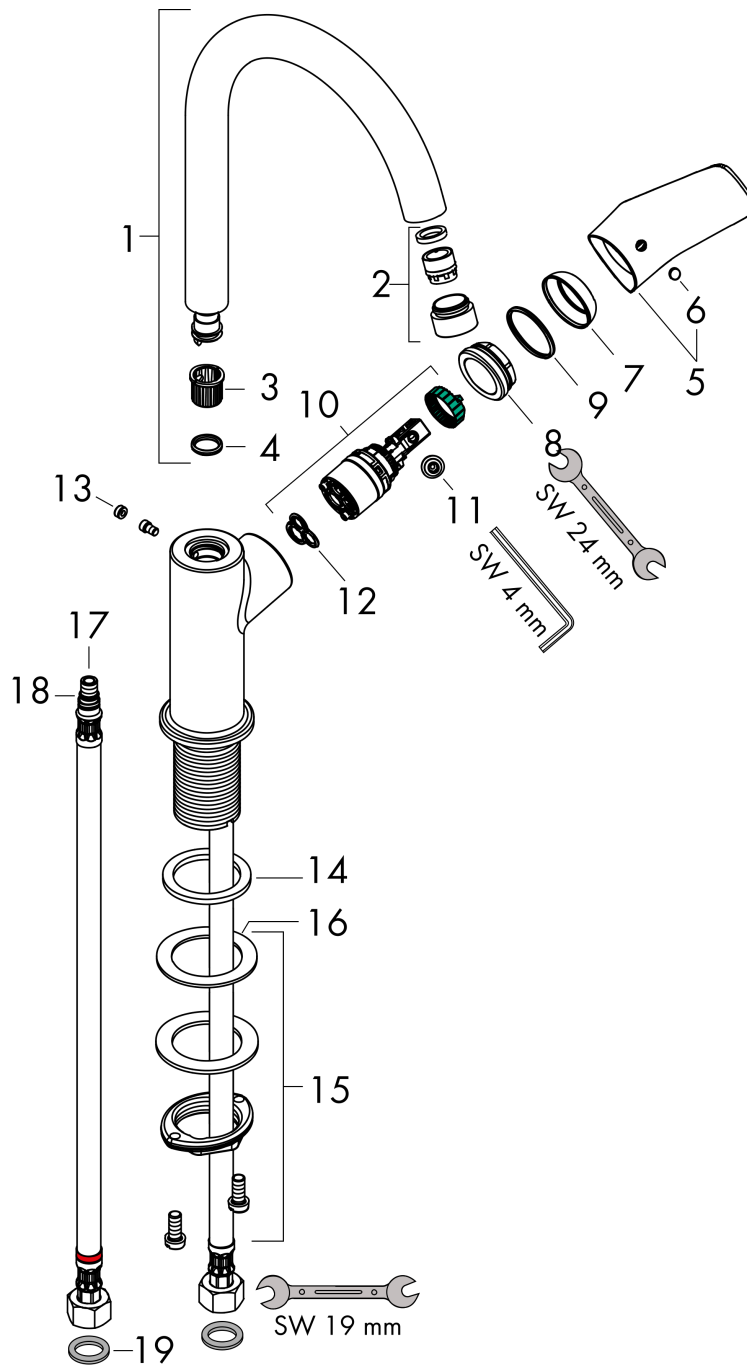

Logis

ééngreeps wastafelmengkraan 210 draaibare uitloop zonder afvoer

Oppervlakte finish: **mat zwart** Artikelnummer: **71131670**

Beschrijving

- ComfortZone grote bewegingsvrijheid bij het handenwassen dankzij ComfortZone 210
- voorsprong uitloop 154 mm
- uitloophoogte: 221 mm
- greepvariant: rechte greep
- met draaibare uitloop
- draaibereik met draaibare uitloop van 120° voor meer bewegingsvrijheid
- straalsoort: normale straal
- maximale doorstroomhoeveelheid bij 3 bar: 5 l/min
- keramisch kardoes
- de greep bevindt zich onderaan aan de zijkant van de kraan (niet geschikt voor waskommen)
- EU taxonomie: max 6l/min - substantiële bijdrage (SC) mogelijk
- Kiwa K6161_Mechanical Mixers EN817

Oppervlakte finish: **mat zwart** Artikelnummer: **71131670**

Doorstroomdiagram

Logis

ééngreeps wastafelmengkraan 210 draaibare uitloop zonder afvoer

Oppervlakte finish: mat zwart Artikelnummer: 71131670

Explosietekening

Bouwjaar: >06/23

Logis

ééngreeps wastafelmengkraan 210 draaibare uitloop zonder afvoer

Oppervlakte finish: **mat zwart** Artikelnummer: **71131670**

Reserveonderdelenlijst

Bouwjaar: >06/23

Regel	Beschrijving	Artikelnummer	Prijs incl. BTW	VE
1	uitloop compl.	95494670	-	1
2	perlator M18x1 (5 l/min)	95387670	-	1
3	stelring	92849000	-	1
4	O-ring 11x2	98127000	-	1
5	greep	92245000	-	1
6	greepstop	96338610	-	1
7	afdekkap	95493670	-	1
8	moer	95178000	-	1
9	O-ring 24x2	98388000	-	1
10	kardoes compl.	97685000	-	1
11	borgschroef	95140000	-	1
12	dichting	98865000	-	1
13	greepstop	95181000	-	1
14	vlakdichting	98749000	-	1
15	schachtbevestigingsset compl. (Ø 32)	13961000	-	1
16	stelring	97548000	-	1
17	aansluitslang 450 mm M8x0,75 G3/8	97206000	-	1
18	O-ring 7x1,5	98422000	-	1
19	dichtingsset	95581000	-	1
a	schachtverlenging	13898000	-	1