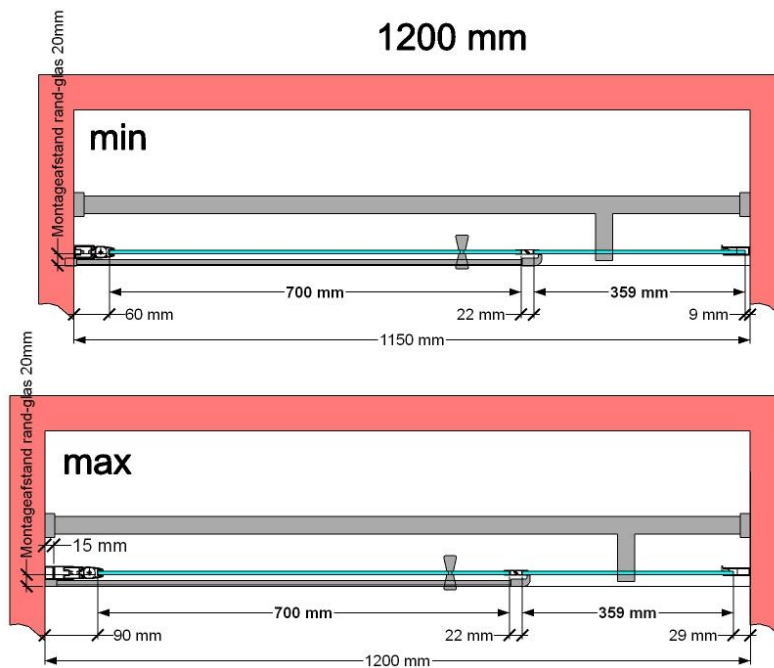

VAN MARCKE – PINA XL DESIGN – DRAAIDEUR – 120 CM

SKU 224584

AFBEELDING

MAATTEKENING

	SKU 224584
Type douchedeur	Draaideur
Hoogte	200 cm
Materiaal profiel	Aluminium
Uitvoering profiel	Chroom
Uitvoering glas	Helder veiligheidsglas
Dikte glas	6 mm
Behandeling glas	Easy Clean
Draairichting	Uitwendig
Inbouwmaat	1150 - 1200 mm
Instapbreedte	700mm
Omkeerbaar	Ja
Liftfunctie	Ja
Greep	Ja
Magnetische sluiting	Ja
Keuringen	CE
Garantie	5 jaar
Frameloze	Nee
Met bevestigingsmateriaal	Ja