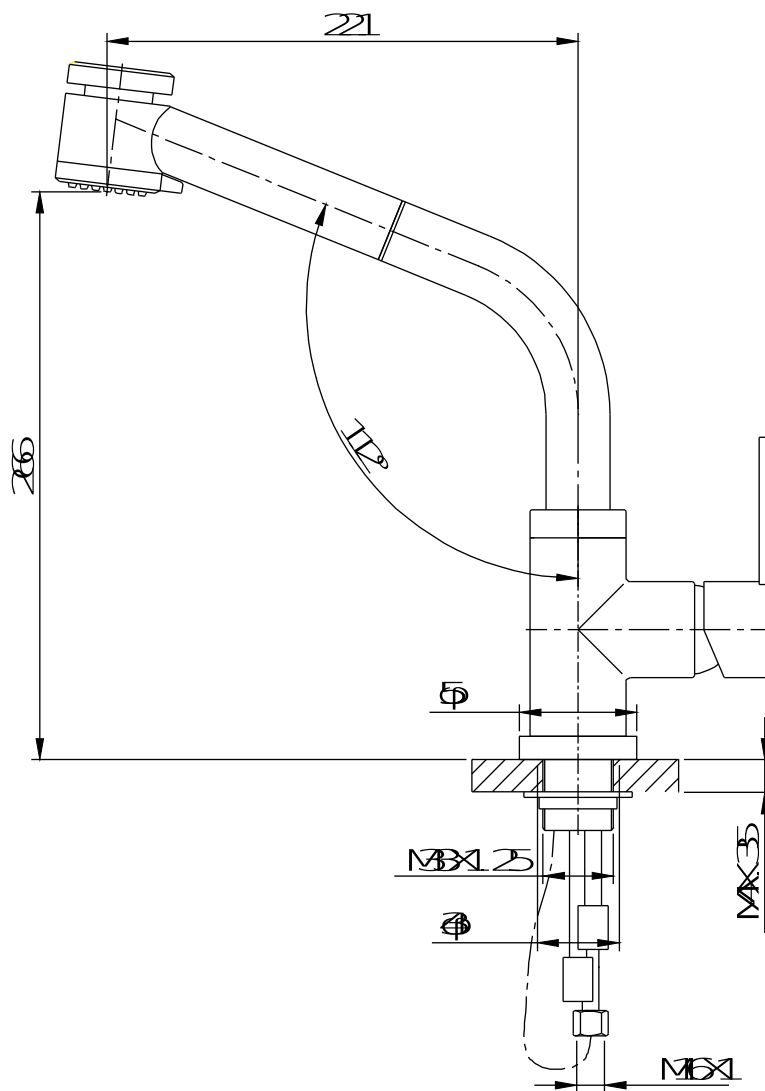

LANA – MITIGEUR CUISINE

SKU 157147

LANA – MITIGEUR CUISINE

SKU 157147

<u>Dimensions:</u>	hauteur robinet vers le bas du bec: 266 mm
<u>Matériel:</u>	laiton
<u>Couleur:</u>	chromé
<u>Fixation:</u>	montage sur évier
<u>Caractéristiques:</u>	<ul style="list-style-type: none">- mitigeur monocommande 1/2" pour évier- montage monotrou- avec douchette extractible- avec bec mobile- a disques en céramique- approuvés Belgaqua