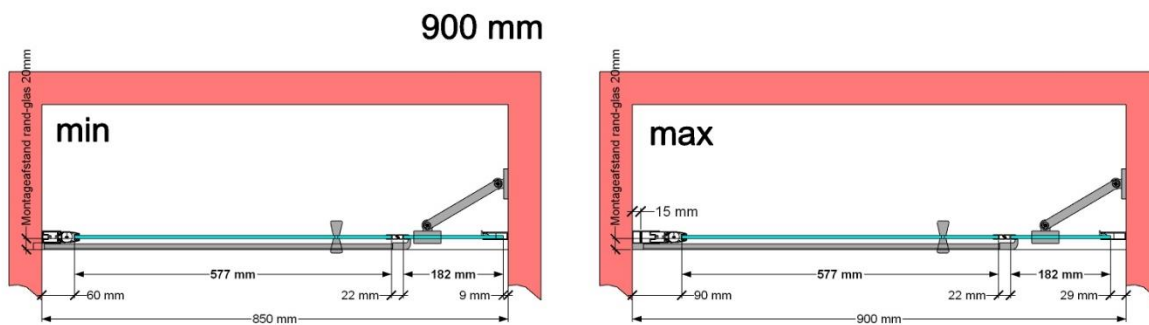

VAN MARCKE – PINA XL DESIGN – PORTE PIVOTANTE – 90 CM

PHOTO

DIMENSIONS

SKU	224575	224576	224577
Type de porte de douche	Porte pivotante	Porte pivotante	Porte pivotante
Hauteur	200 cm	200 cm	200 cm
Matériel profils	Aluminium	Aluminium	Aluminium
Finitions profils	Chromé	Noir	Blanc
Finitions verre	Verre de sécurité transparent	Verre de sécurité transparent	Verre de sécurité transparent
Épaisseur verre	6 mm	6 mm	6 mm
Traitement verre	Easy Clean	Easy Clean	Easy Clean
Sens de rotation	Extérieur	Extérieur	Extérieur
Extensibilité	850 - 900 mm	850 - 900 mm	850 - 900 mm
Largeur d'accès	592mm	592mm	592mm
Réversible	Oui	Oui	Oui
Lift-système	Oui	Oui	Oui
Poignée	Oui	Oui	Oui
Fermeture magnétique	Oui	Oui	Oui
Certificats	CE	CE	CE
Garantie	5 ans	5 ans	5 ans
Sans cadre	Non	Non	Non
Avec set de fixation	Oui	Oui	Oui