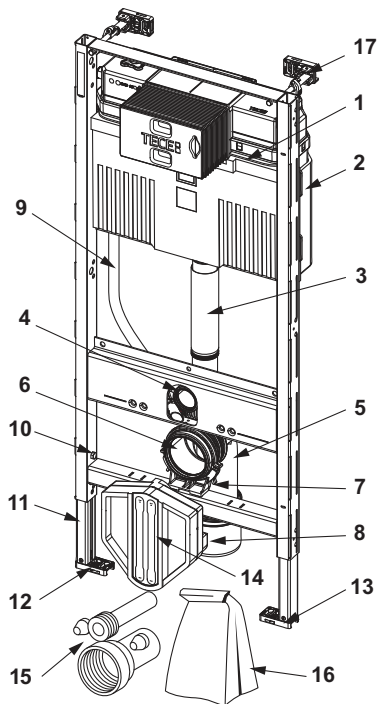

Code d'article: 9300335

Description:

Distribution des données:

Module WC TECEprofil avec réservoir Uni 2.0, kit d'installation et d'isolation phonique, hauteur 1120 mm
 Groupe de marchandises: 905
 Groupe de produits: 2009050010

Schémas cotés:

Pièces de rechange:

- | | | |
|----|---------|---|
| 1 | 9820103 | Réservoir Uni, 1120 mm |
| 2 | 9820040 | Kit de fixation pour réservoir Uni |
| 3 | 9820011 | Pipe de chasse avec joint torique, longueur 269 mm, cloison sèche |
| 4 | 9820015 | Joint de pipe de chasse |
| 5 | 9820315 | Coude de raccordement WC TECEprofil 90°, DN 90/90 |
| 6 | 9820139 | Joint intérieur pour pipe d'évacuation |
| 7 | 9820348 | Support pipe d'évacuation WC complet, (dès 04/2017) |
| 8 | 9820136 | Adaptateur DN 90/DN 100 (PP) |
| 9 | 9820569 | Conduit de raccordement et fixations |
| 10 | 9820447 | Frein de pied en acier |
| 11 | 9820335 | Montant de pied de bâti-support TECEprofil |
| 12 | 9820332 | Pied gauche de bâti-support avec fixation |
| 13 | 9820333 | Pied droit de bâti-support avec fixation |
| 14 | 9820568 | Coque de protection et de détournement pour raccordement de WC-douche |
| 15 | 9820057 | Kit de raccordement DN 90 pour WC |
| 16 | 9820043 | Pack d'accessoires (matériel de fixation, etc.) |
| 17 | 9380014 | Fixation murale à réglage rapide |