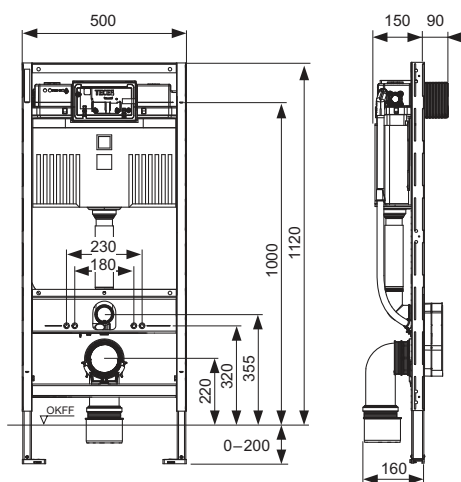

Code d'article: 9300335

Description:

Distribution des données:

Module WC TECEprofil avec réservoir Uni 2.0, kit d'installation et d'isolation phonique, hauteur 1120 mm
 Groupe de marchandises: 905
 Groupe de produits: 2009050010

Schémas cotés:

Pièces de rechange:

- | | | |
|----|---------|---|
| 1 | 9820103 | Réservoir Uni, 1120 mm |
| 2 | 9820040 | Kit de fixation pour réservoir Uni |
| 3 | 9820011 | Pipe de chasse avec joint torique, longueur 269 mm, cloison sèche |
| 4 | 9820015 | Joint de pipe de chasse |
| 5 | 9820315 | Coude de raccordement WC TECEprofil 90°, DN 90/90 |
| 6 | 9820139 | Joint intérieur pour pipe d'évacuation |
| 7 | 9820348 | Support pipe d'évacuation WC complet, (dès 04/2017) |
| 8 | 9820136 | Adaptateur DN 90/DN 100 (PP) |
| 9 | 9820569 | Conduit de raccordement et fixations |
| 10 | 9820447 | Frein de pied en acier |
| 11 | 9820335 | Montant de pied de bâti-support TECEprofil |
| 12 | 9820332 | Pied gauche de bâti-support avec fixation |
| 13 | 9820333 | Pied droit de bâti-support avec fixation |
| 14 | 9820568 | Coque de protection et de détournement pour raccordement de WC-douche |
| 15 | 9820057 | Kit de raccordement DN 90 pour WC |
| 16 | 9820043 | Pack d'accessoires (matériel de fixation, etc.) |
| 17 | 9380014 | Fixation murale à réglage rapide |