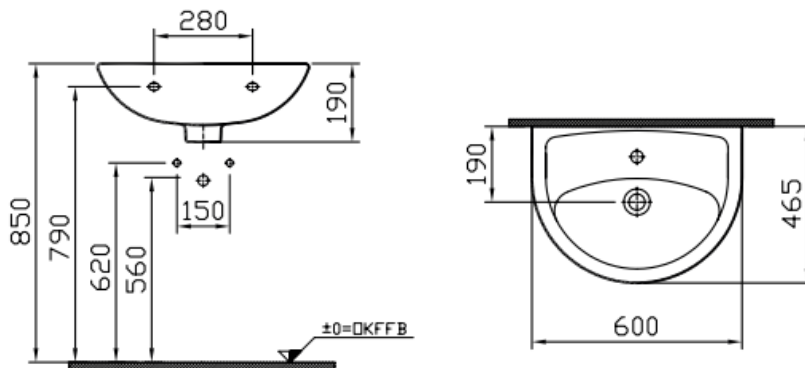

STAR+ - LAVABO AVEC TROU DE ROBINET À CENTRAL

SKU 018528

Dimensions:
Largeur: 600 mm
Profondeur: 465 mm
Hauteur: 190 mm

Type lavabo	Lavabo - ovale
Matière	Porcelaine
Couleur	Blanc
Fixation	Montage mural
Trou robinet	1 trou de robinet central
Trop-plein	Oui