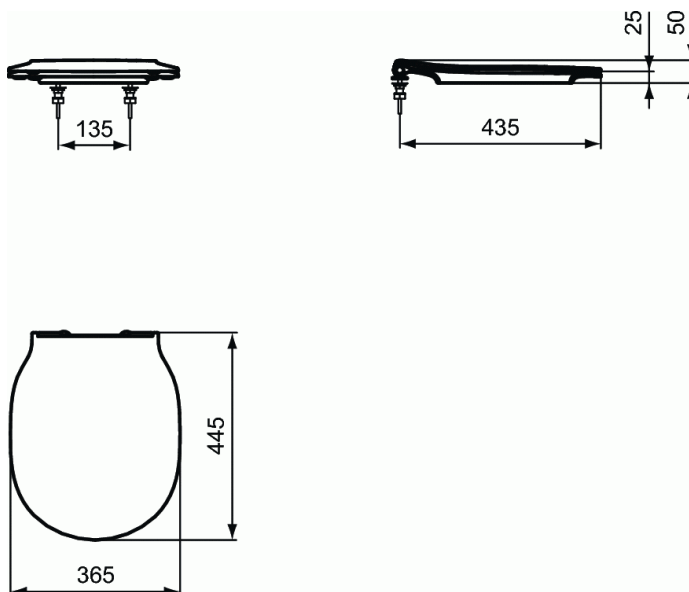

CONNECT AIR

Dunne zitting en deksel slow closing (easy take off)

Dunne zitting en deksel slow closing (easy take off)

Gevormde zitting voor Connect Air WC's met slow closing systeem.

Zitting en deksel uit Urea 131.5 Duroplast.

Inoxen regelbare scharnieren met bovenbevestiging .

Ronde buffers in zitting en deksel.

Voldoet aan de norm; NF 20 & DIN 19516

KLEUREN*

* 01 = Wit

NORMEN EN VOORDELEN