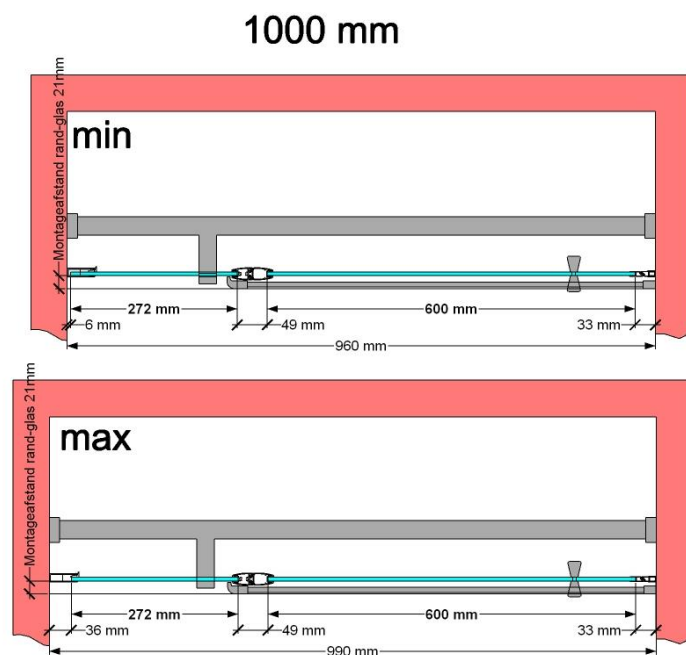

VAN MARCKE – PINA XL – PORTE PIVOTANTE – 100 CM

SKU 224555

PHOTO

DIMENSIONS

	SKU 224555
Type de porte de douche	Porte pivotante
Hauteur	200 cm
Matériel profils	Aluminium
Finitions profils	Noir
Finitions verre	Verre de sécurité transparent
Épaisseur verre	6 mm
Traitement verre	Easy Clean
Sens de rotation	Extérieur
Extensibilité	975 - 995 mm
Largeur d'accès	600mm
Réversible	Oui
Lift-système	Oui
Poignée	Oui
Fermeture magnétique	Oui
Certificats	CE
Garantie	5 ans
Sans cadre	Non
Avec set de fixation	Oui