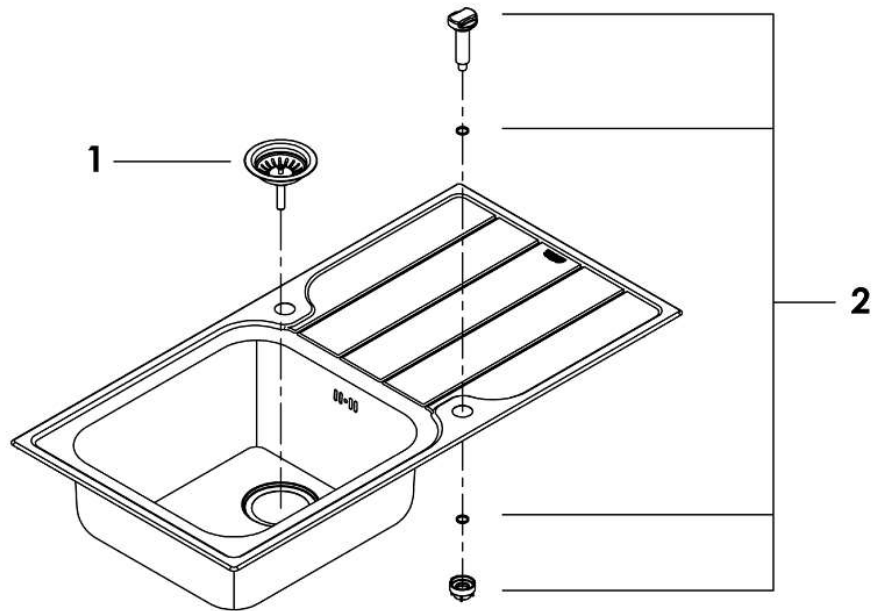

## K500 ROESTVRIJ STALEN SPOELBAK MET DRUIPREK

| Positie nr. | Prod. description         | Bestelnummer |
|-------------|---------------------------|--------------|
| Positie nr. | Prod. description         | Bestelnummer |
| 1           | Stop voor waste-garnituur | 42588SD0     |
| 2           | draaiknop                 | 42587SD0     |