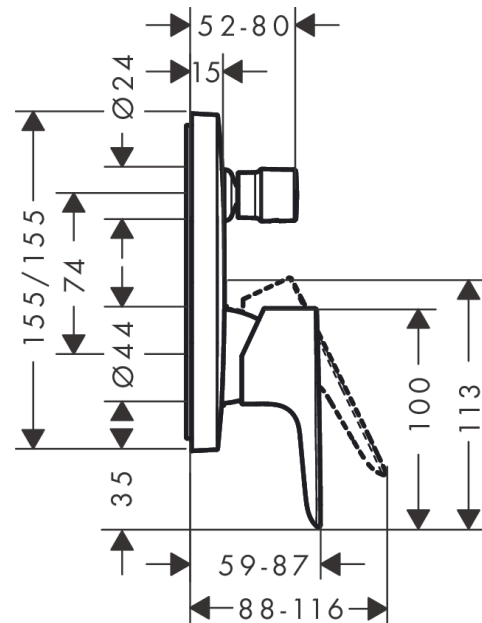

Talis E

ééngreeps badmengkraan afbouwdeel met zekerheidscombinatie

Oppervlakte finish: mat wit Artikelnummer: 71474700

Beschrijving

- maximale doorstroomhoeveelheid bij 3 bar: 25 l/min
- keramisch kardoos
- temperatuurbegrenzing instelbaar
- omstelling met automatische reset
- inbouwdeel
- wandmontage

Artikeldetails

Vrijblijvende advies verkoopprijs excl. BTW 442,20 €

Vrijblijvende advies verkoopprijs incl. BTW 535,06 €

Designprijzen

Productfoto

Maattekening

Doorstroomdiagram

Talis E
ééngreeps badmengkraan afbouwdeel met zekerheidscombinatie
 Oppervlakte finish: **mat wit** Artikelnummer: **71474700**

Explosietekening

Bouwjaar: >07/19

Talis E**ééngreeps badmengkraan afbouwdeel met zekerheidscombinatie**Oppervlakte finish: **mat wit** Artikelnummer: **71474700****Reserveonderdelenlijst**

Bouwjaar: >07/19

Regel	Beschrijving	Artikelnummer	Prijs incl. BTW	VE
1	greep	92666700	-	1
2	greepstop	96338000	-	1
3	trekknop	98795700	-	1
4	inbusschroef M4x10	97667000	-	1
5	rozet 155 / 155 mm	95275700	-	1
6	O-ring 43x3	98418000	-	1
7	O-ring 23x3	98142000	-	1
8	huls	98790700	-	1
9	omstelhuls	98794700	-	1
10	rozetdrager	98793000	-	1
11	drager-schroef-set	96454000	-	1
12	moer	98796000	-	1
13	O-ring 30x1,5	98433000	-	1
14	O-ring 39x1,5	98400000	-	1
15	kardoes compl.	92730000	-	1
16	borgschroef	95140000	-	1
17	dichting	95008000	-	1
18	omstelling compl.	95014000	-	1
19	O-ring 16x2,3	98207000	-	1
20	O-ring 20x2,5	92602000	-	1
21	schroef-set	96525000	-	1
22	beluchter	96753000	-	1
23	O-Ring 22x2	98185000	-	1
24	terugslagklep	96655000	-	1
25	O-ring 19x2	98426000	-	1
26	O-ring 16x2	98133000	-	1
27	slagdemper	94073000	-	1
28	verlengset 25 mm	13595000	-	1
29	drager-schroef-set	97747000	-	1
a	Basisset	01800180	-	1