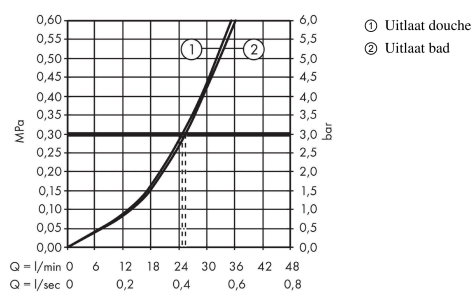

Artikeldetails

Vrijblijvende advies verkoopprijs excl. BTW 442,20 €

Vrijblijvende advies verkoopprijs incl. BTW 535,06 €

Designprijzen

Productfoto

Maattekening

Doorstroomdiagram

Talis E
ééngreeps badmengkraan afbouwdeel met zekerheidscombinatie
 Oppervlakte finish: **mat wit** Artikelnummer: **71474700**