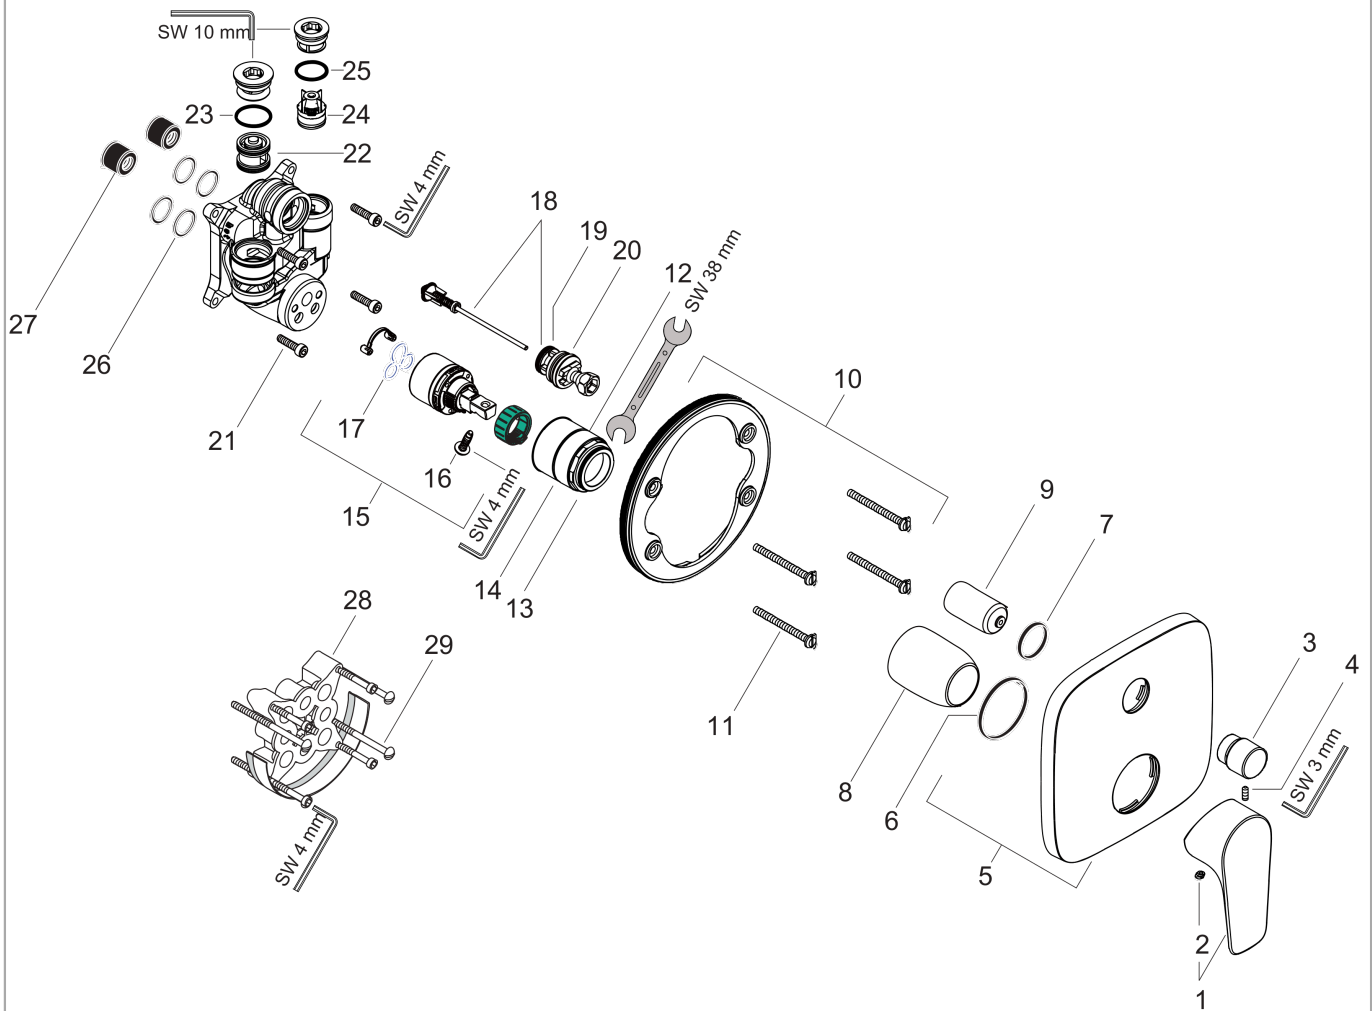

Talis E

ééngreeps badmengkraan afbouwdeel met zekerheidscombinatie

Oppervlakte finish: mat wit Artikelnummer: 71474700

Beschrijving

- maximale doorstroomhoeveelheid bij 3 bar: 25 l/min
- keramisch kardoos
- temperatuurbegrenzing instelbaar
- omstelling met automatische reset
- inbouwdeel
- wandmontage

Artikeldetails

Vrijblijvende advies verkoopprijs excl. BTW 442,20 €

Vrijblijvende advies verkoopprijs incl. BTW 535,06 €

Designprijzen

Productfoto

Maattekening

Doorstroomdiagram

Talis E
ééngreeps badmengkraan afbouwdeel met zekerheidscombinatie
 Oppervlakte finish: **mat wit** Artikelnummer: **71474700**

Explosietekening

Bouwjaar: >07/19

Talis E**ééngreeps badmengkraan afbouwdeel met zekerheidscombinatie**Oppervlakte finish: **mat wit** Artikelnummer: **71474700****Reserveonderdelenlijst**

Bouwjaar: >07/19

Regel	Beschrijving	Artikelnummer	Prijs incl. BTW	VE
1	greep	92666700	-	1
2	greepstop	96338000	-	1
3	trekknop	98795700	-	1
4	inbusschroef M4x10	97667000	-	1
5	rozet 155 / 155 mm	95275700	-	1
6	O-ring 43x3	98418000	-	1
7	O-ring 23x3	98142000	-	1
8	huls	98790700	-	1
9	omstelhuls	98794700	-	1
10	rozetdrager	98793000	-	1
11	drager-schroef-set	96454000	-	1
12	moer	98796000	-	1
13	O-ring 30x1,5	98433000	-	1
14	O-ring 39x1,5	98400000	-	1
15	kardoes compl.	92730000	-	1
16	borgschroef	95140000	-	1
17	dichting	95008000	-	1
18	omstelling compl.	95014000	-	1
19	O-ring 16x2,3	98207000	-	1
20	O-ring 20x2,5	92602000	-	1
21	schroef-set	96525000	-	1
22	beluchter	96753000	-	1
23	O-Ring 22x2	98185000	-	1
24	terugslagklep	96655000	-	1
25	O-ring 19x2	98426000	-	1
26	O-ring 16x2	98133000	-	1
27	slagdemper	94073000	-	1
28	verlengset 25 mm	13595000	-	1
29	drager-schroef-set	97747000	-	1
a	Basisset	01800180	-	1