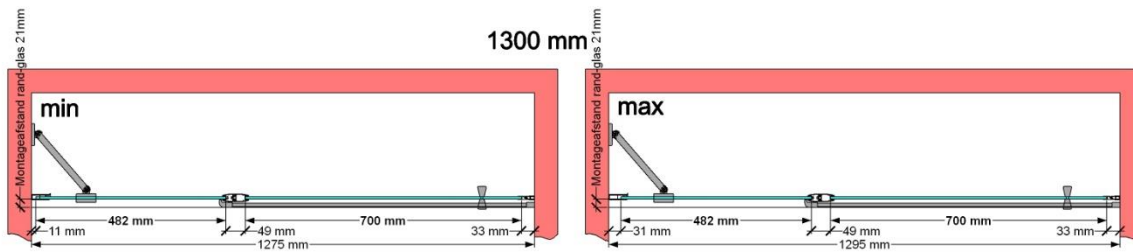

VAN MARCKE – PINA XL – PORTE PIVOTANTE – 130 CM

PHOTO

DIMENSIONS

SKU	224563	224564	224565
Type de porte de douche	Porte pivotante	Porte pivotante	Porte pivotante
Hauteur	200 cm	200 cm	200 cm
Matériel profils	Aluminium	Aluminium	Aluminium
Finitions profils	Chromé	Noir	Blanc
Finitions verre	Verre de sécurité transparent	Verre de sécurité transparent	Verre de sécurité transparent
Épaisseur verre	6 mm	6 mm	6 mm
Traitement verre	Easy Clean	Easy Clean	Easy Clean
Sens de rotation	Extérieur	Extérieur	Extérieur
Extensibilité	1275 - 1295 mm	1275 - 1295 mm	1275 - 1295 mm
Largeur d'accès	700mm	700mm	700mm
Réversible	Oui	Oui	Oui
Lift-système	Oui	Oui	Oui
Poignée	Oui	Oui	Oui
Fermeture magnétique	Oui	Oui	Oui
Certificats	CE	CE	CE
Garantie	5 ans	5 ans	5 ans
Sans cadre	Non	Non	Non
Avec set de fixation	Oui	Oui	Oui