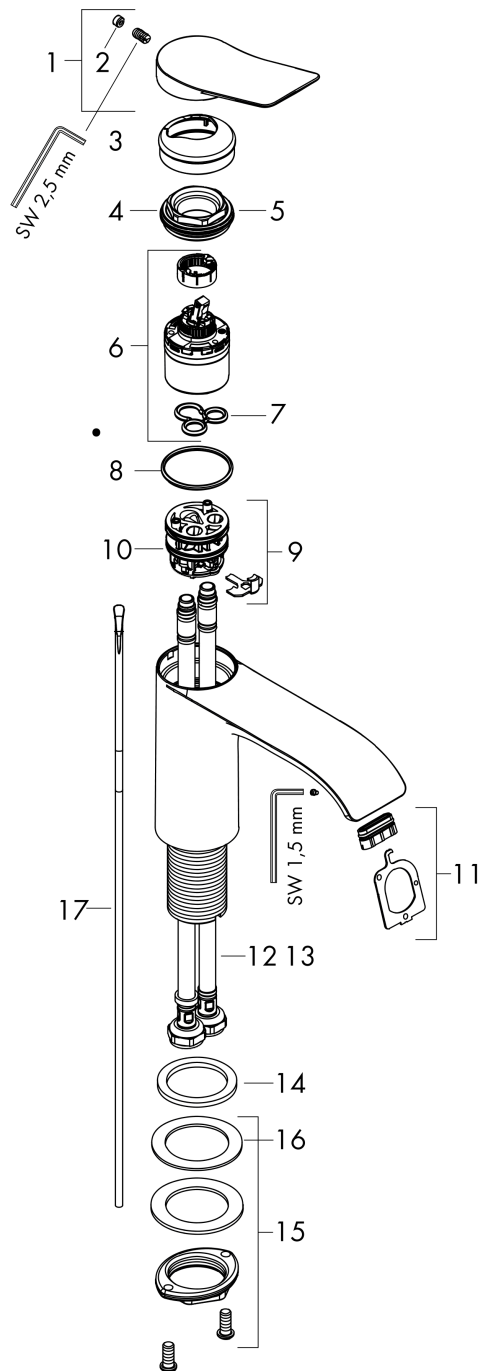

Vivenis

ééngreeps wastafelmengkraan 110 met trekwaste

Oppervlakte finish: **mat wit** Artikelnummer: **75020700**

Beschrijving

- ComfortZone 110
- voorsprong uitloop 146 mm
- uitloophoogte: 110 mm
- greepvariant: rechte greep
- vaste uitloop
- straalsoort: WaterfallStream
- maximale doorstroomhoeveelheid bij 3 bar: 5 l/min
- keramisch kardoes
- pop-up afvoergarnituur G 1¼
- materiaal afvoergarnituur: Metaal
- EU taxonomie: max 6l/min - substantiële bijdrage (SC) mogelijk
- Kiwa K6161_Mechanical Mixers EN817

Doorstroomdiagram

Vivenis

ééngreeps wastafelmengkraan 110 met trekwaste

Oppervlakte finish: mat wit Artikelnummer: 75020700

Explosietekening

Bouwjaar: >06/21

Vivenis**ééngreeps wastafelmengkraan 110 met trekwaste**Oppervlakte finish: **mat wit** Artikelnummer: **75020700****Reserveonderdelenlijst**

Bouwjaar: >06/21

| Regel | Beschrijving | Artikelnummer | Prijs incl. BTW | VE |
|--------------|--------------------------------------|----------------------|----------------------------|-----------|
| 1 | greep | 94277700 | - | 1 |
| 2 | greepstop | 93735700 | - | 1 |
| 3 | rozet | 94027700 | - | 1 |
| 4 | moer | 93995000 | - | 1 |
| 5 | O-ring 35x1,5 | 92114000 | - | 1 |
| 6 | kardoes compl. | 93897000 | - | 1 |
| 7 | dichting | 95008000 | - | 1 |
| 8 | O-ring 35x2 | 92604000 | - | 1 |
| 9 | kardoesadapter | 98750000 | - | 1 |
| 10 | O-Ring 30x2 | 98186000 | - | 1 |
| 11 | straalschijf | 94275000 | - | 1 |
| 12 | aansluitslang 450 mm M8x0,75 G3/8 | 97206000 | - | 1 |
| 13 | O-ring 6,6x1,6 | 93019000 | - | 1 |
| 14 | vlakdichting | 98749000 | - | 1 |
| 15 | schachtbevestigingsset compl. (Ø 32) | 13961000 | - | 1 |
| 16 | stelring | 97548000 | - | 1 |
| 17 | trekstang | 96657000 | - | 1 |
| a | afvoergarnituur | 94139700 | - | 1 |
| b | schachtverlenging | 13898000 | - | 1 |