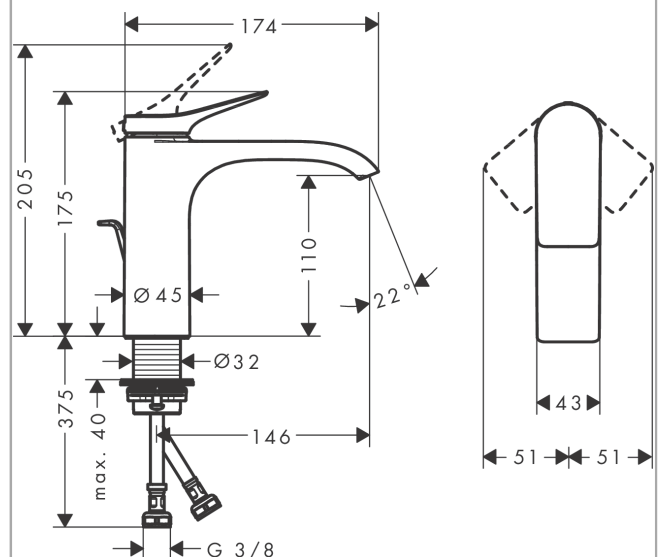

Vivenis

ééngreeps wastafelmengkraan 110 met trekwaste

Oppervlakte finish: **mat wit** Artikelnummer: **75020700**

Beschrijving

- ComfortZone 110
- voorsprong uitloop 146 mm
- uitloophoogte: 110 mm
- greepvariant: rechte greep
- vaste uitloop
- straalsoort: WaterfallStream
- maximale doorstroomhoeveelheid bij 3 bar: 5 l/min
- keramisch kardoes
- pop-up afvoergarnituur G 1¼
- materiaal afvoergarnituur: Metaal
- EU taxonomie: max 6l/min - substantiële bijdrage (SC) mogelijk
- Kiwa K6161_Mechanical Mixers EN817

Doorstroomdiagram

Vivenis

ééngreeps wastafelmengkraan 110 met trekwaste

Oppervlakte finish: mat wit Artikelnummer: 75020700

Explosietekening

Bouwjaar: >06/21

Vivenis**ééngreeps wastafelmengkraan 110 met trekwaste**Oppervlakte finish: **mat wit** Artikelnummer: **75020700****Reserveonderdelenlijst**