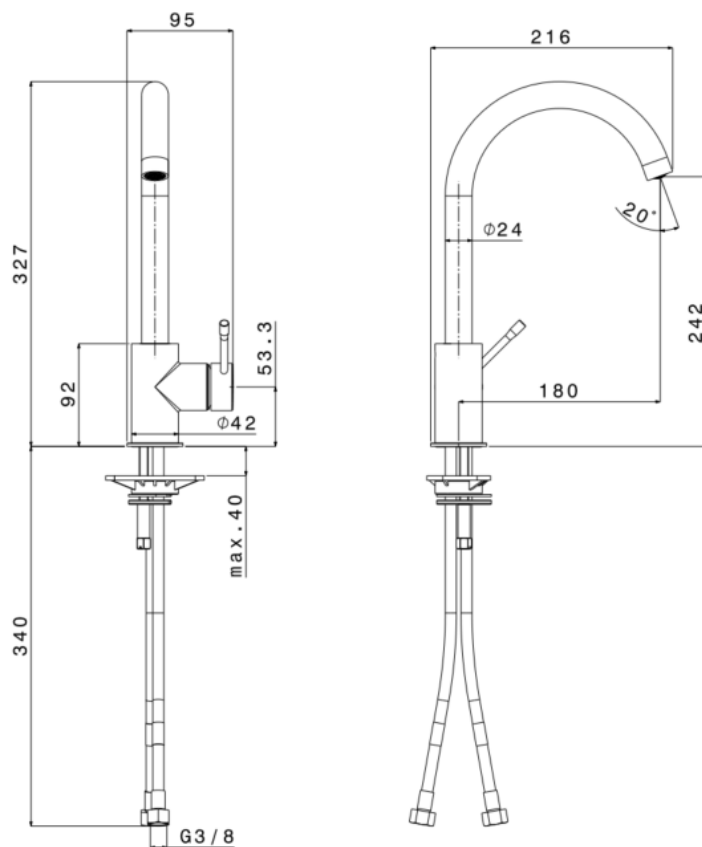

NERO – KEUKENMENGKRAAN - CHROOM

SKU 156597

AFBEELDING:

MAATTEKENING:

Type kraan	Keukenmengkraan - ééngreeps
Afwerking	Chroom
Materiaal	Messing
Debiet bij 3 bar	12 L/min.
Type uitloop	Beweegbare uitloop
Type straalbreker	NEOPERL CACHE' COIN SLOT 25.2 L/min at 3 bar
Type aansluiting	Flexibles - G 3/8"
Type binnenwerk	Keramische schijven
Greep	Metaal
Boring kraangat Ø	Ø 35 mm
Bevestiging	Kraangat
Waterbesparend	Nee
ECO greep	Nee
Keuringen	ACS
Netto gewicht	1.20 kg
Garantie	5 jaar
Extra	Inclusief installatieslang