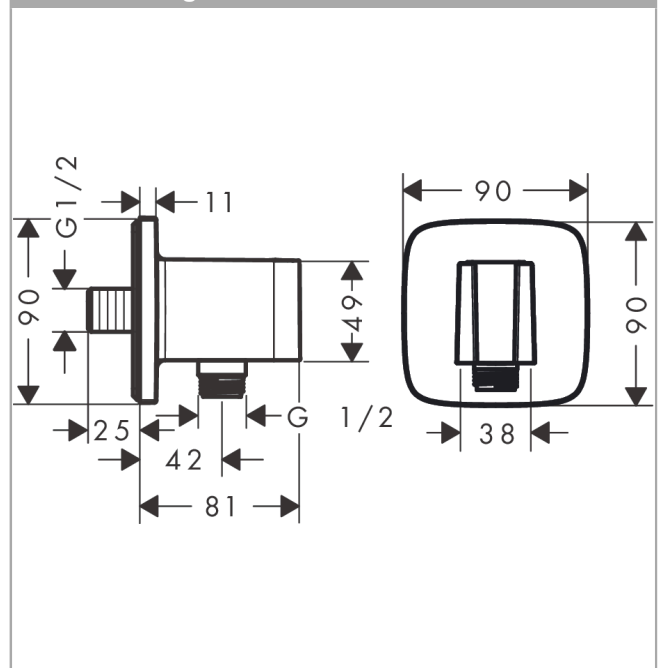

**FixFit Q**  
**muuraansluitbocht met handdouchehouder**  
 Oppervlak: **chrom** Artikelnummer: **26887000**

### Beschrijving

- bestaat uit: slangaansluiting, rozet
- uitvoering: kunststof behuizing met interne watertoevoer van kunststof
- vaste bevestigingspositie
- voor alle hansgrohe handdouches
- materiaal: kunststof
- met terugslagklep
- aansluiting: G $\frac{1}{2}$

### Maattekening

**FixFit Q**  
**muuraansluitbocht met handdouchehouder**  
 Oppervlak: **chrom** Artikelnummer: **26887000**

**Explosietekening**

Bouwjaar: >06/22

**FixFit Q**  
**muuraansluitbocht met handdouchehouder**  
 Oppervlak: **chrom** Artikelnummer: **26887000**