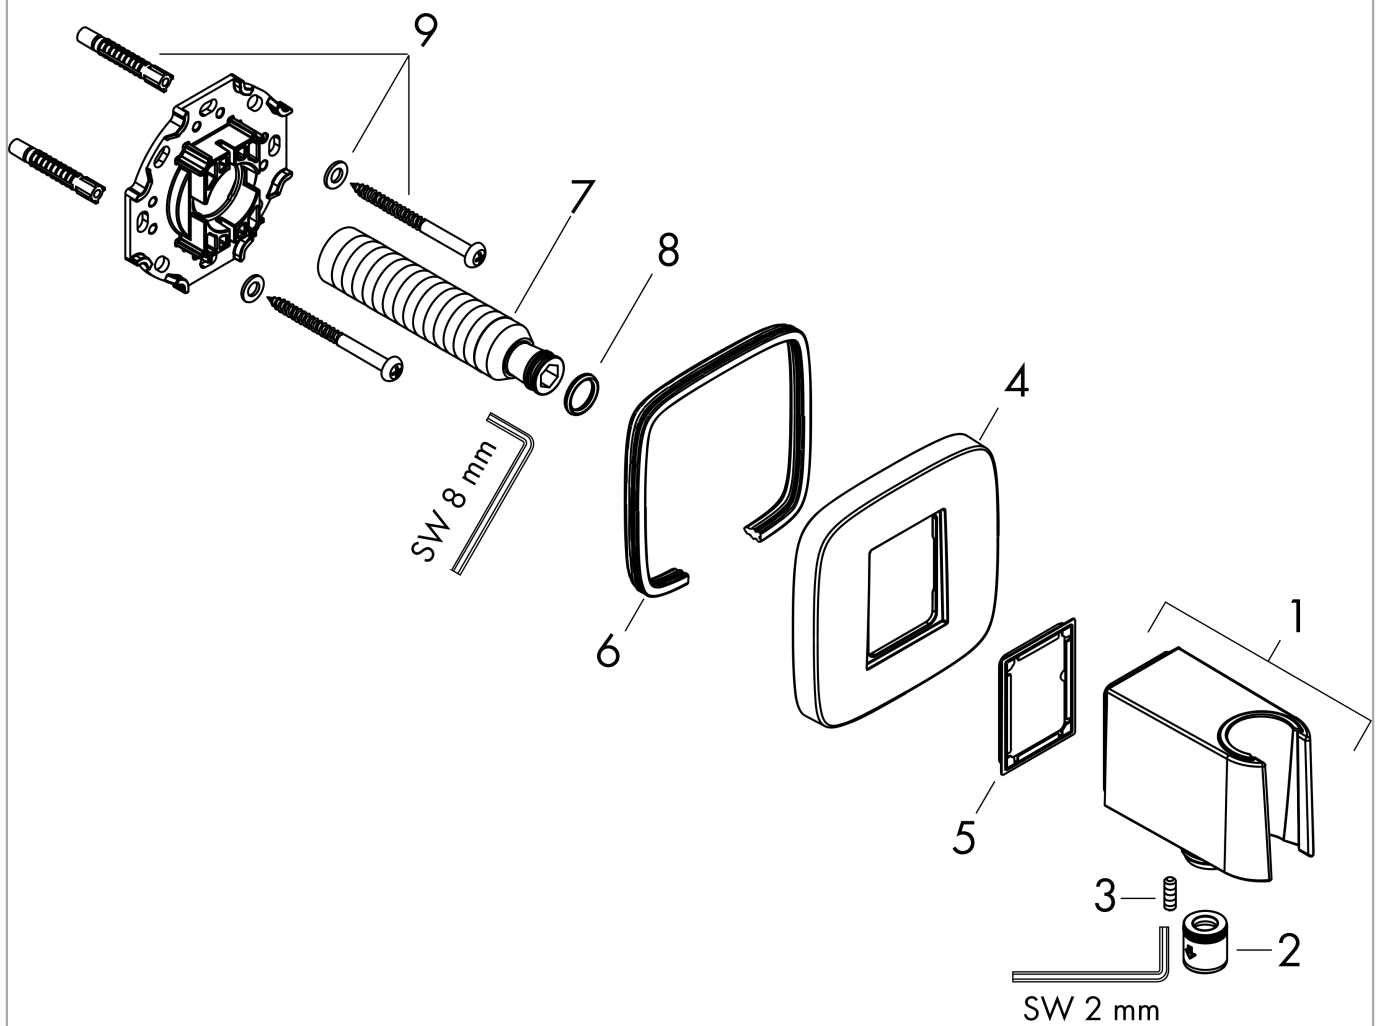

**FixFit Q**  
**muuraansluitbocht met handdouchehouder**  
 Oppervlak: **chrom** Artikelnummer: **26887000**

### Beschrijving

- bestaat uit: slangaansluiting, rozet
- uitvoering: kunststof behuizing met interne watertoevoer van kunststof
- vaste bevestigingspositie
- voor alle hansgrohe handdouches
- materiaal: kunststof
- met terugslagklep
- aansluiting: G $\frac{1}{2}$

### Maattekening

**FixFit Q**  
**muuraansluitbocht met handdouchehouder**  
 Oppervlak: **chrom** Artikelnummer: **26887000**

**Explosietekening**

Bouwjaar: >06/22

**FixFit Q**  
**muuraansluitbocht met handdouchehouder**  
 Oppervlak: **chrom** Artikelnummer: **26887000**