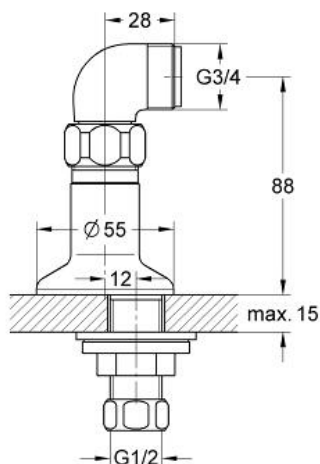

Raccord colonnette 1/2"

Référence : 12041000

GROHE nv - sa | Diependaalweg 4a | 3020 Winksele
Tel: +32 (0) 16 23 06 60 | Fax: +32 (0) 16 23 90 70
Mail: info.be@grohe.com

Pure Freude
an Wasser

GROHE

Descriptif Produit:
Raccord colonnette 1/2"

Spécifications Produit:
coude 3/4"
raccord fileté 1/2"
écrou de raccordement: 10,5 mm
excentricité 12,5 mm
saillie: 30 mm

GROHE StarLight: chrome éclatant et durable

Finition:
□ 12041000 chromé