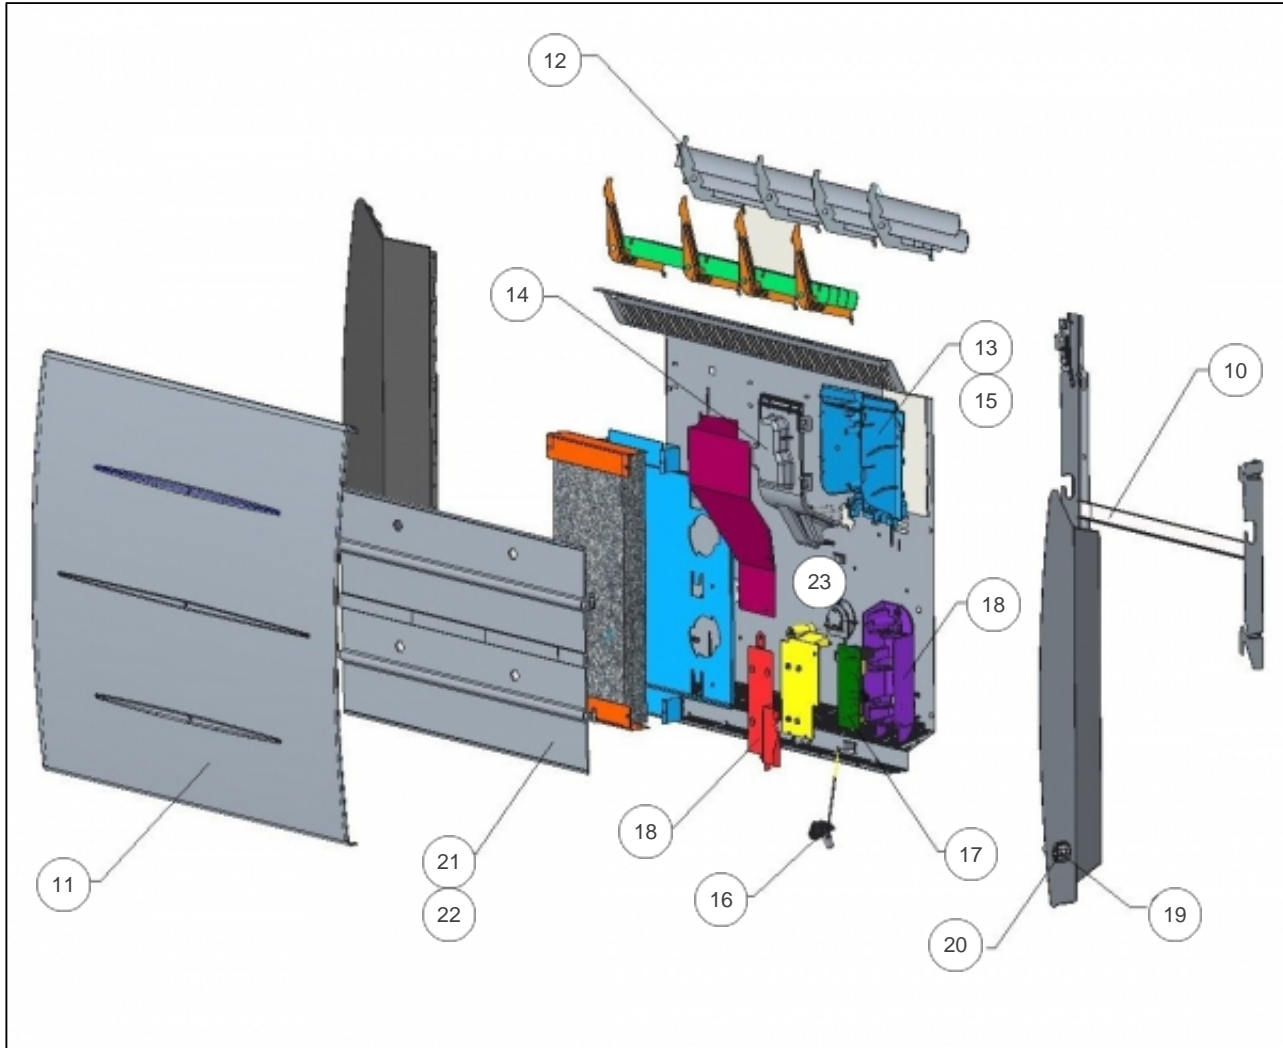

Sauter

Produits

Référence	Nom	Lettre
500714	SAUTER RAD SIBAYAK H 2000W BLC	C

Paramètres

Référence	Puissance(W)	Lettre
500714	2000	C

Références

Repère	Libellé	C
10	SUPPORT MURAL	098234
11	FACADE SIBAYAK 2000W	097818
12	GRILLE SUPERIEURE SIBAYAK 2000W	097821
13	BOITIER COMPLET CDE DIGITAL BD1 PROG 71	088542
14	COUVERCLE THERMOSTAT	091467
15	CABLE ALIMENTATION	083478
16	FAISCEAU ELECTRIQUE + SONDE	083480
17	CARTE ELECTRONIQUE USB U0625152	088543
18	BOITIER + COUVERCLE SANS CARTE	091549
19	PRISE USB + ECROU	083482
20	ECROU PLASTIQUE POUR PRISE USB	091550
21	CORPS DE CHAUFFE PEINT 2000W H	086576
22	FIL ELECTRIQUE L228	083481
23	LIMITEUR DE TEMPERATURE 120 C	085109