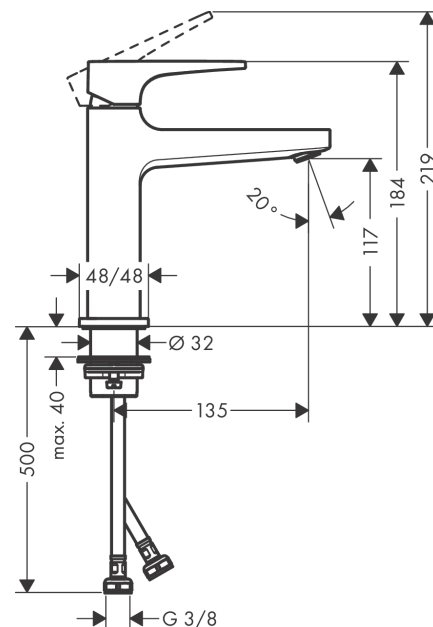

Metropol

ééngreeps wastafelmengkraan 110 rechte greep met afvoerplug

Oppervlak: **Polished Gold Optic** Artikelnummer: **32507990**

Beschrijving

- ComfortZone: 110
- voorsprong uitloop 135 mm
- uitloophoogte: 117 mm
- greepvariant: rechte greep
- vaste uitloop
- straalsoort: normale straal
- maximale doorstroomhoeveelheid bij 3 bar: 5 l/min
- keramisch kardoes
- incl. PushOpen G 1 ¼ wastegarnituur
- materiaal afvoergarnituur: Metaal
- EU taxonomie: max 6l/min - draagt substantieel bij aan duurzaamheid
- Kiwa K6161_Mechanical Mixers EN817

Maattekening

Metropol

ééngreeps wastafelmengkraan 110 rechte greep met afvoerplug

Oppervlak: **Polished Gold Optic** Artikelnummer: **32507990**

Doorstroomdiagram

Metropol
ééngreeps wastafelmengkraan 110 rechte greep met afvoerplug
 Oppervlak: **Polished Gold Optic** Artikelnummer: **32507990**

Explosietekening

Bouwjaar: >07/19

Metropol
ééngreeps wastafelmengkraan 110 rechte greep met afvoerplug
 Oppervlak: **Polished Gold Optic** Artikelnummer: **32507990**

Reserveonderdelenlijst

Bouwjaar: >07/19