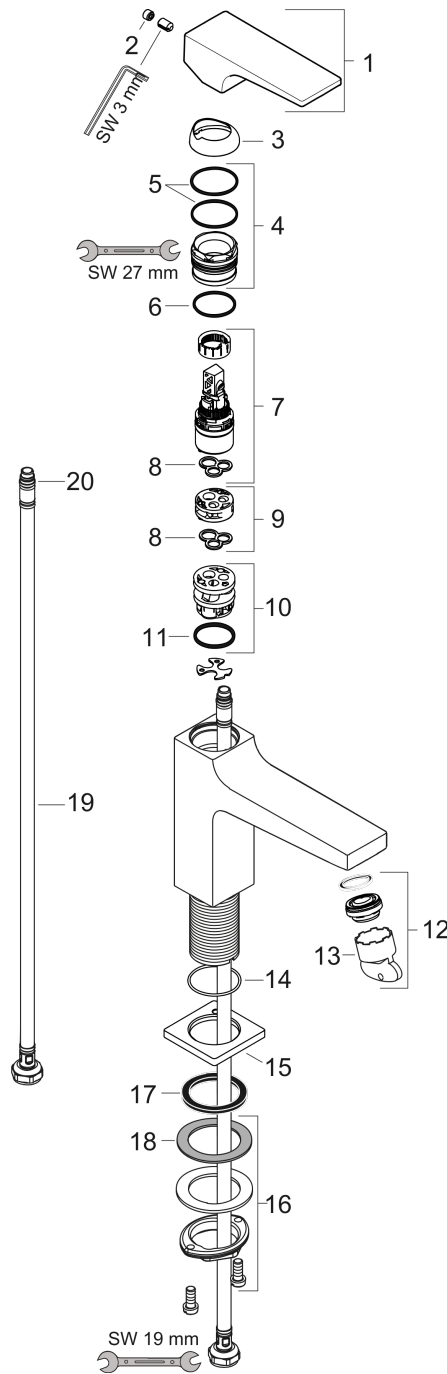

Metropol

ééngreeps wastafelmengkraan 110 rechte greep met afvoerplug

Oppervlak: **Polished Gold Optic** Artikelnummer: **32507990**

Beschrijving

- ComfortZone: 110
- voorsprong uitloop 135 mm
- uitloophoogte: 117 mm
- greepvariant: rechte greep
- vaste uitloop
- straalsoort: normale straal
- maximale doorstroomhoeveelheid bij 3 bar: 5 l/min
- keramisch kardoes
- incl. PushOpen G 1 ¼ wastegarnituur
- materiaal afvoergarnituur: Metaal
- EU taxonomie: max 6l/min - draagt substantieel bij aan duurzaamheid
- Kiwa K6161_Mechanical Mixers EN817

Maattekening

Metropol

ééngreeps wastafelmengkraan 110 rechte greep met afvoerplug

Oppervlak: **Polished Gold Optic** Artikelnummer: **32507990**

Doorstroomdiagram

Metropol
ééngreeps wastafelmengkraan 110 rechte greep met afvoerplug
 Oppervlak: **Polished Gold Optic** Artikelnummer: **32507990**

Explosietekening

Bouwjaar: >07/19

Metropol
ééngreeps wastafelmengkraan 110 rechte greep met afvoerplug
 Oppervlak: **Polished Gold Optic** Artikelnummer: **32507990**

Reserveonderdelenlijst

Bouwjaar: >07/19

Regel	Beschrijving	Artikelnummer	Prijs incl. BTW	VE
1	greep	92995990	102,49 €	1
2	greepstop	95704000	2,90 €	1
3	afdekkap	92625990	44,89 €	1
4	moer	92689000	22,39 €	1
5	O-ring 27x1,5	92527000	11,13 €	1
6	O-ring 25x1,5	98146000	2,90 €	1
7	kardoes compl.	97685000	55,90 €	1
8	dichting	98865000	27,95 €	1
9	kardoesadapter	92628000	17,91 €	1
10	kardoesadapter	98866000	27,95 €	1
11	O-ring 23x2	98398000	2,90 €	1
12	perlator M24x1 (5 l/min)	92996000	27,95 €	1
13	servicesleutel	95661000	4,96 €	1
14	O-ring 32x1,5	92936000	2,90 €	1
15	rozet	93048990	51,79 €	1
16	schachtbevestigingsset compl. (Ø 32)	13961000	22,39 €	1
17	vlakdichting	98749000	4,96 €	1
18	stelring	97548000	2,90 €	1
19	aansluitslang 600 mm M8x0,75 G3/8	96556000	22,39 €	1
20	O-ring 6,6x1,6	93019000	2,90 €	1
a	Afvoerplug Push-Open	50100990	-	1
b	schachtverlenging	13898000	70,30 €	1