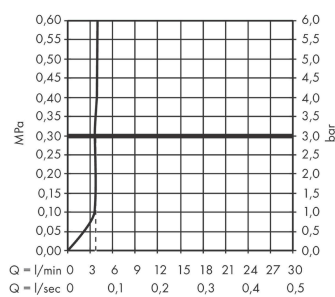

Doorstroomdiagram