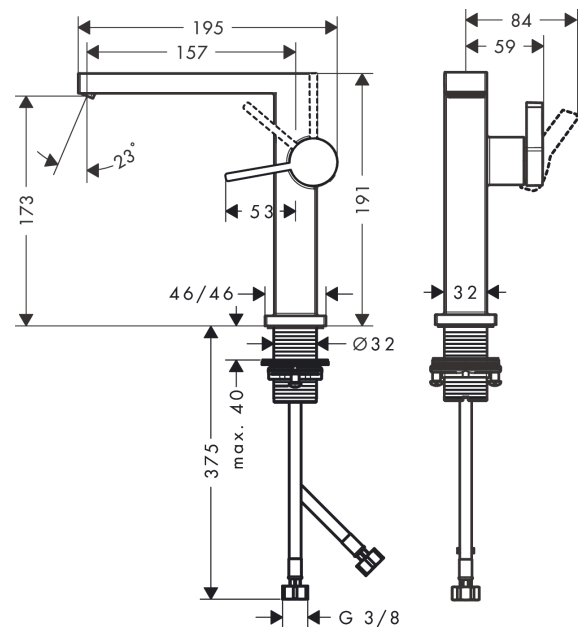

Tecturis E

ééngreeps wastafelkraan 150 Fine CoolStart zonder waste

Oppervlakte finish: **Brushed Bronze** Artikelnummer: **73041140**

Beschrijving

- ComfortZone 150
- voorsprong uitloop 157 mm
- uitloophoogte: 173 mm
- greepvariant: rechte greep
- vaste uitloop
- straalsoort: WaterfallStream
- maximale doorstroomhoeveelheid bij 3 bar: 4 l/min
- keramisch kardoes
- koud water met de greep in de middenpositie, bespaart energie en kosten
- EU taxonomie: max 6l/min - substantiële bijdrage (SC) mogelijk

Artikeldetails

Vrijblijvende advies
verkoopprijs excl. BTW 348,90 €

Vrijblijvende advies
verkoopprijs incl. BTW 422,17 €

Technologie

Designprijzen

Productfoto

Maattekening

Doorstroomdiagram

Tecturis E

ééngreeps wastafelkraan 150 Fine CoolStart zonder waste

Oppervlakte finish: **Brushed Bronze** Artikelnummer: **73041140**

Explosietekening

Bouwjaar: >09/23