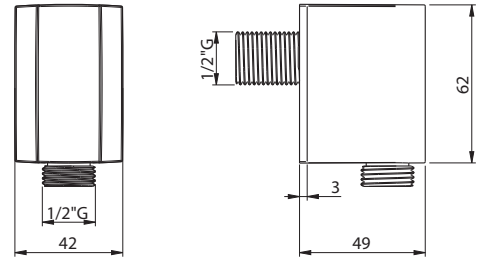

PRO600

PRO955

PRO633

PRO955 - Hose Length - 1500mm