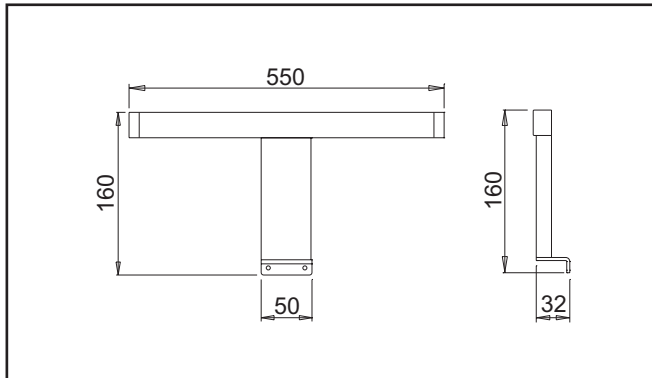

Eclairage LED Longa 55

SKU 933104

PHOTO:

SCHÉMA:

LABEL ÉNERGÉTIQUE:

Type éclairage	éclairage LED
Fixation	au-dessus d'une armoire ou d'un miroir
Finition	chromé
Lumen	280 lm
Watt	7W
Kelvin	3000°K
Volt	220-240V
IP	IP44
Longueur câble d'alimentation	500 mm
Transfo	raccordement direct au réseau 230V, pas besoin de transfo
Certificats	   IP44 
Poids net	610 g
Garantie	5 ans
Extra	