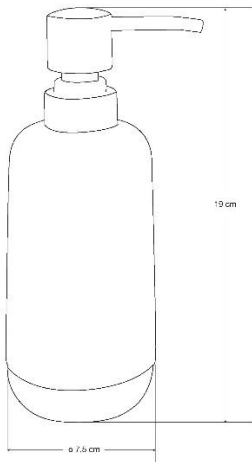

**NATURAL KEPA – ZEEPDISPENSER - VRIJSTAAND**

**SKU 215745**

**DIMENSIONS:**

**Breedte: 190 mm**

**Diepte: 75 mm**

<b>Material</b>	<b>Beton / koper</b>
<b>Colour</b>	<b>Grijs</b>

06.2018

F215745n