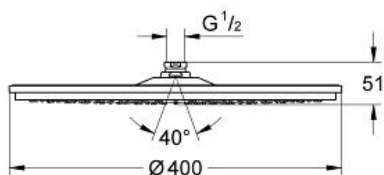

GROHE

Product Description:
Hoofddouche

Standard Specification:

1 straal: Normaal

Ø 400 mm

metaal

kogelgewricht met draaihoek ± 20°

aansluiting 1/2"