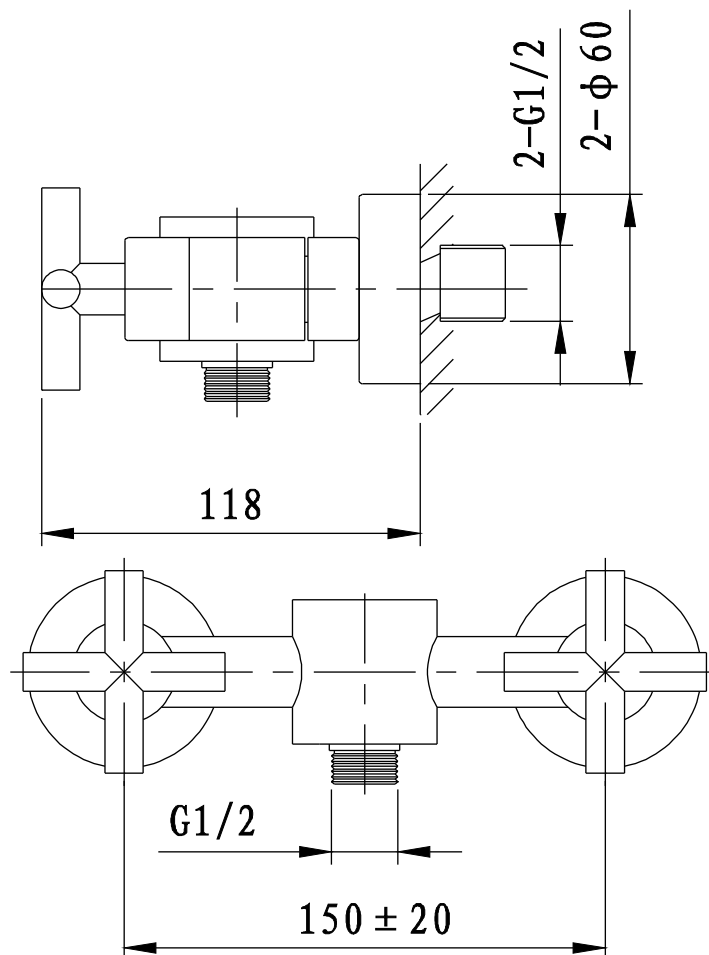

DIONA – MÉLANGEUR DE DOUCHE

SKU 157266

DIONA – MÉLANGEUR DE DOUCHE

SKU 157266

<u>Dimensions:</u>	distande d'axe: 150 mm
<u>Matériel:</u>	laiton
<u>Couleur:</u>	chromé
<u>Fixation:</u>	montage mural
<u>Caractéristiques:</u>	<ul style="list-style-type: none">- mélangeur pour douche- avec poignées croisillons- sans garniture de douche- approuvés Belgaqua