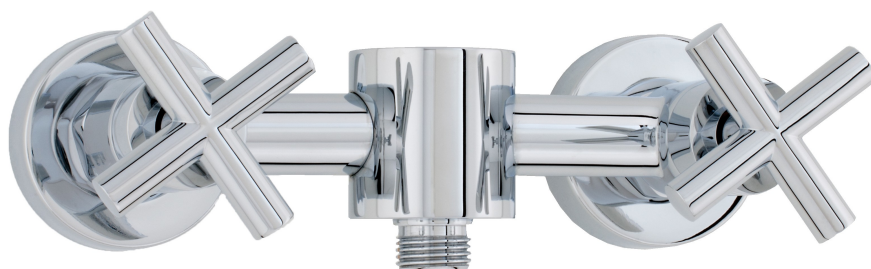

DIONA – MÉLANGEUR DE DOUCHE

SKU 157266

DIONA – MÉLANGEUR DE DOUCHE

SKU 157266

<u>Dimensions:</u>	distande d'axe: 150 mm
<u>Matériel:</u>	laiton
<u>Couleur:</u>	chromé
<u>Fixation:</u>	montage mural
<u>Caractéristiques:</u>	<ul style="list-style-type: none">- mélangeur pour douche- avec poignées croisillons- sans garniture de douche- approuvés Belgaqua