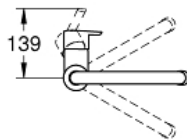

FEEL
Keukenmengkraan
MODEL # 32671002

GROHE nv – sa
Leuvensesteenweg 369 | 1932 Zaventem
T: 02/223 17 60 | E-mail: info.be@grohe.com

Pure Freude
an Wasser

GROHE

Productnaam:
FEEL
Keukenmengkraan

Productomschrijving:

ééngatsmontage

GROHE SilkMove 35 mm cartouche
met keramische schijven

GROHE StarLight schitterende chroomafwerking

GROHE Zero gescheiden waterwegen – lood- en nikkelvrij

variabel instelbare debietbegrenzer

draaibare buisuitloop

draaibereik 140°

met geïntegreerde, uittrekbare mousseur

geïntegreerde terugslagklep

flexibele aansluitslangen

GROHE Quickfix snelle en eenvoudige montage

terugslagklep

Kleur:

□ 32671002 chroom