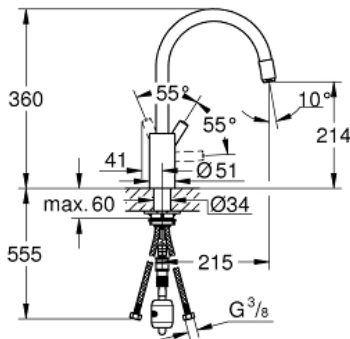

FEEL
Keukenmengkraan
MODEL # 32671002

GROHE nv – sa
Leuvensesteenweg 369 | 1932 Zaventem
T: 02/223 17 60 | E-mail: info.be@grohe.com

Pure Freude
an Wasser

GROHE

Productnaam:
FEEL
Keukenmengkraan

Productomschrijving:

ééngatsmontage

GROHE SilkMove 35 mm cartouche
met keramische schijven

GROHE StarLight schitterende chroomafwerking

GROHE Zero gescheiden waterwegen – lood- en nikkelvrij

variabel instelbare debietbegrenzer

draaibare buisuitloop

draaibereik 140°

met geïntegreerde, uittrekbare mousseur

geïntegreerde terugslagklep

flexibele aansluitslangen

GROHE Quickfix snelle en eenvoudige montage

terugslagklep

Kleur:

□ 32671002 chroom