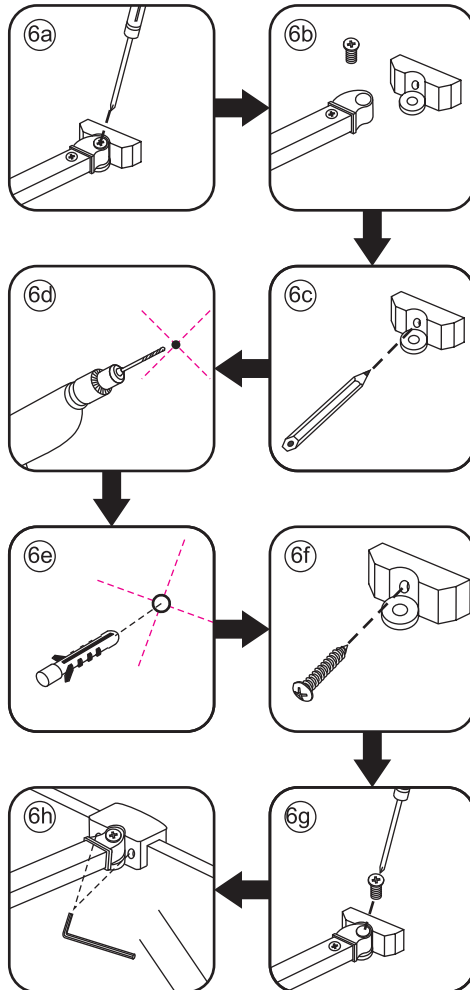

1

3

Deur links scharnierend

Deur rechts scharnierend

Verwijder de zwarte hoekbeschermers pas als de cabine helemaal is geïnstalleerd!

5

X1
 $\Phi 6 \times 30$

 $\Phi 6 \text{mm}$

X1
 4x30

Voorzie alleen de buitenzijde van de cabine van siliconenkit.