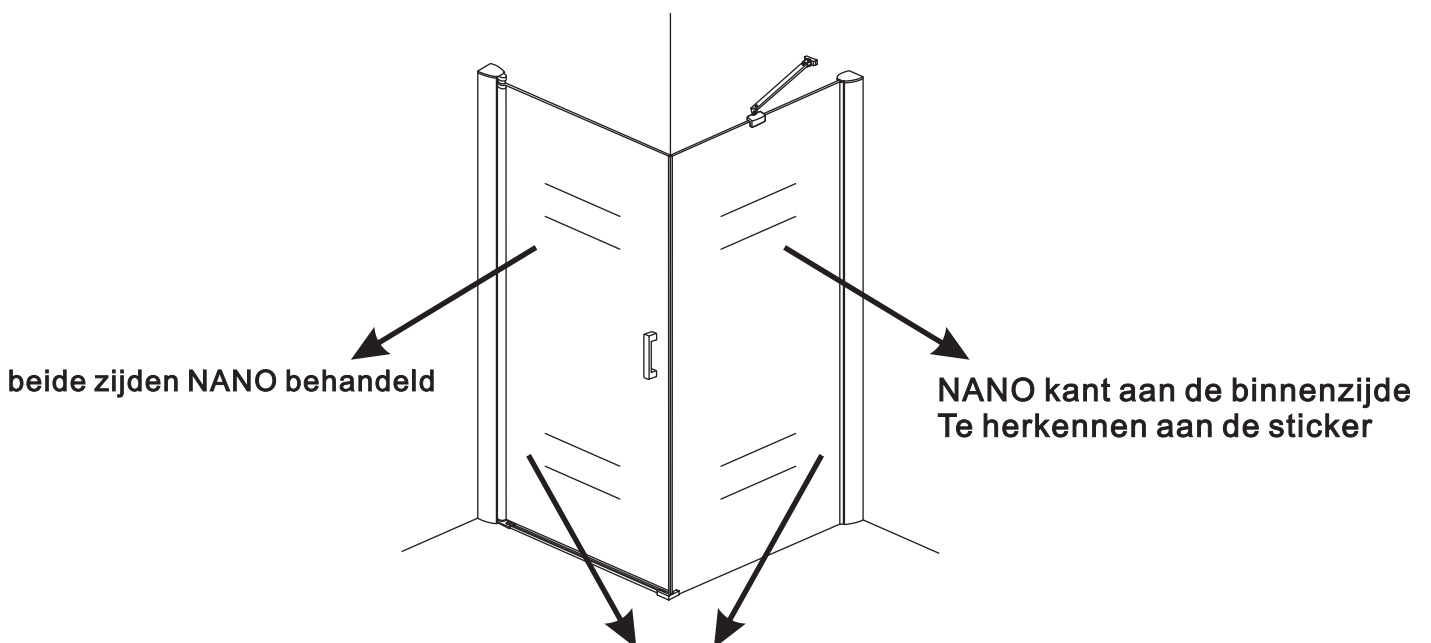

INSTALLATIE VOORSCHRIFT

Swingdoor And Panel Mat Black

900x900x2000mm

(880-900) x (880-900) x 2000mm

Zonder NANO

NANO

NANO garantie: 2 jaar bij normaal gebruik

LET OP: gebruik geen grove scherpe voorwerpen, zoals schuursponsjes of staalwol om het glas schoon te maken.

1

3

Deur links scharnierend

Deur rechts scharnierend

Verwijder de zwarte hoekbeschermers pas als de cabine helemaal is geïnstalleerd!

5

X1
 $\Phi 6 \times 30$

 $\Phi 6 \text{mm}$

X1
 4x30

Voorzie alleen de buitenzijde van de cabine van siliconenkit.