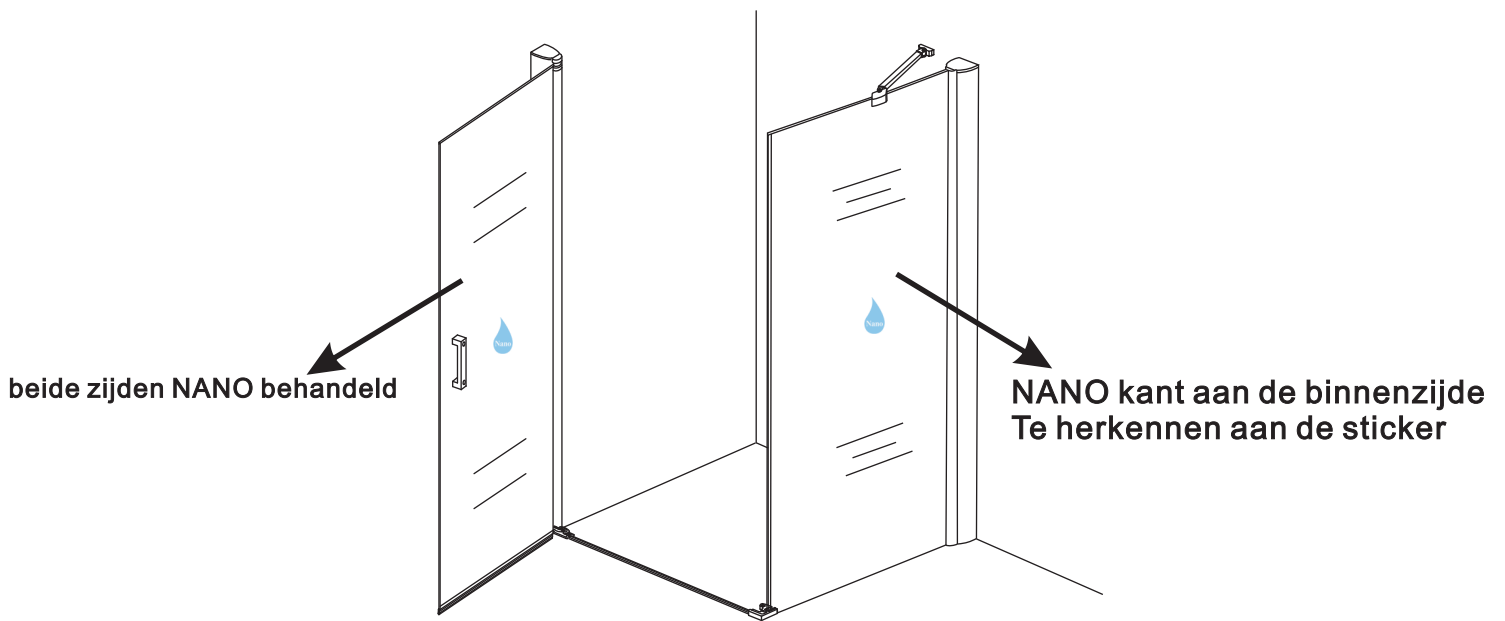

INSTALLATIE VOORSCHRIFT

Swingdoor And Panel Mat Black

900x900x2000mm

(880-900) x (880-900) x 2000mm

Zonder NANO

NANO

NANO garantie: 2 jaar bij normaal gebruik

LET OP: gebruik geen grove scherpe voorwerpen, zoals schuursponsjes of staalwol om het glas schoon te maken.

1

3

Deur links scharnierend

Deur rechts scharnierend

Verwijder de zwarte hoekbeschermers pas als de cabine helemaal is geïnstalleerd!

5

X1
 $\Phi 6 \times 30$

 $\Phi 6 \text{mm}$

X1
 4x30

Voorzie alleen de buitenzijde van de cabine van siliconenkit.