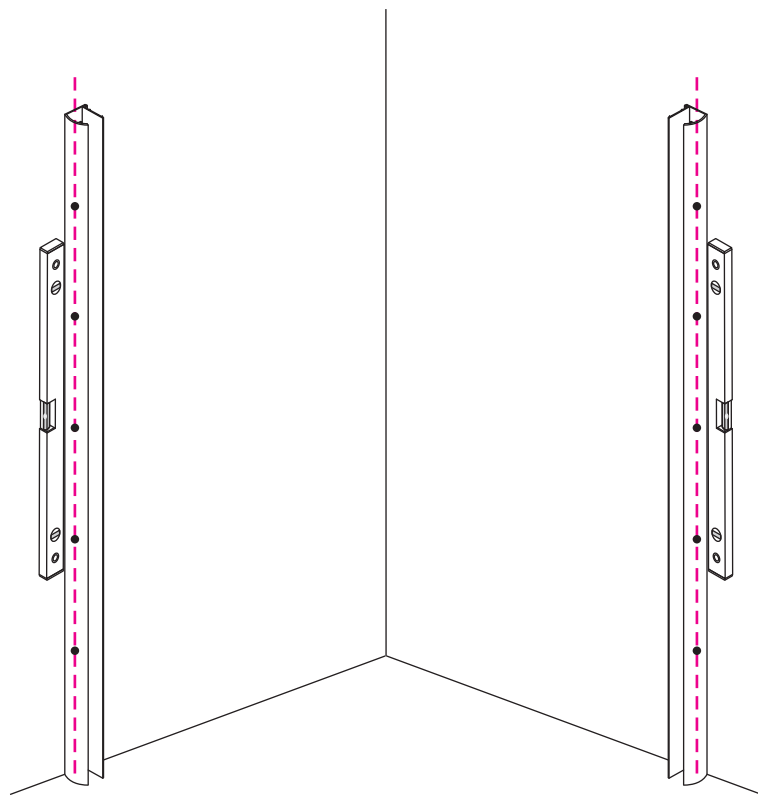

INSTALLATIE VOORSCHRIFT

Swingdoor And Panel Mat Black

900x900x2000mm

(880-900) x (880-900) x 2000mm

Zonder NANO

NANO

NANO garantie: 2 jaar bij normaal gebruik

LET OP: gebruik geen grove scherpe voorwerpen, zoals schuursponsjes of staalwol om het glas schoon te maken.

1

3

Deur links scharnierend

Deur rechts scharnierend

Verwijder de zwarte hoekbeschermers pas als de cabine helemaal is geïnstalleerd!

5

X1
 $\Phi 6 \times 30$

 $\Phi 6 \text{mm}$

X1
 4x30

Voorzie alleen de buitenzijde van de cabine van siliconenkit.