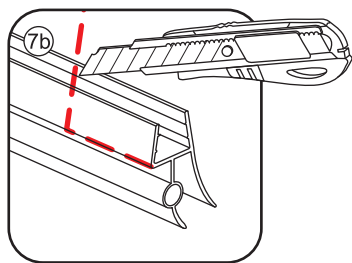

1

3

Deur links scharnierend

Deur rechts scharnierend

Verwijder de zwarte hoekbeschermers pas als de cabine helemaal is geïnstalleerd!

5

X1
 $\Phi 6 \times 30$

 $\Phi 6 \text{mm}$

X1
 4x30

Voorzie alleen de buitenzijde van de cabine van siliconenkit.