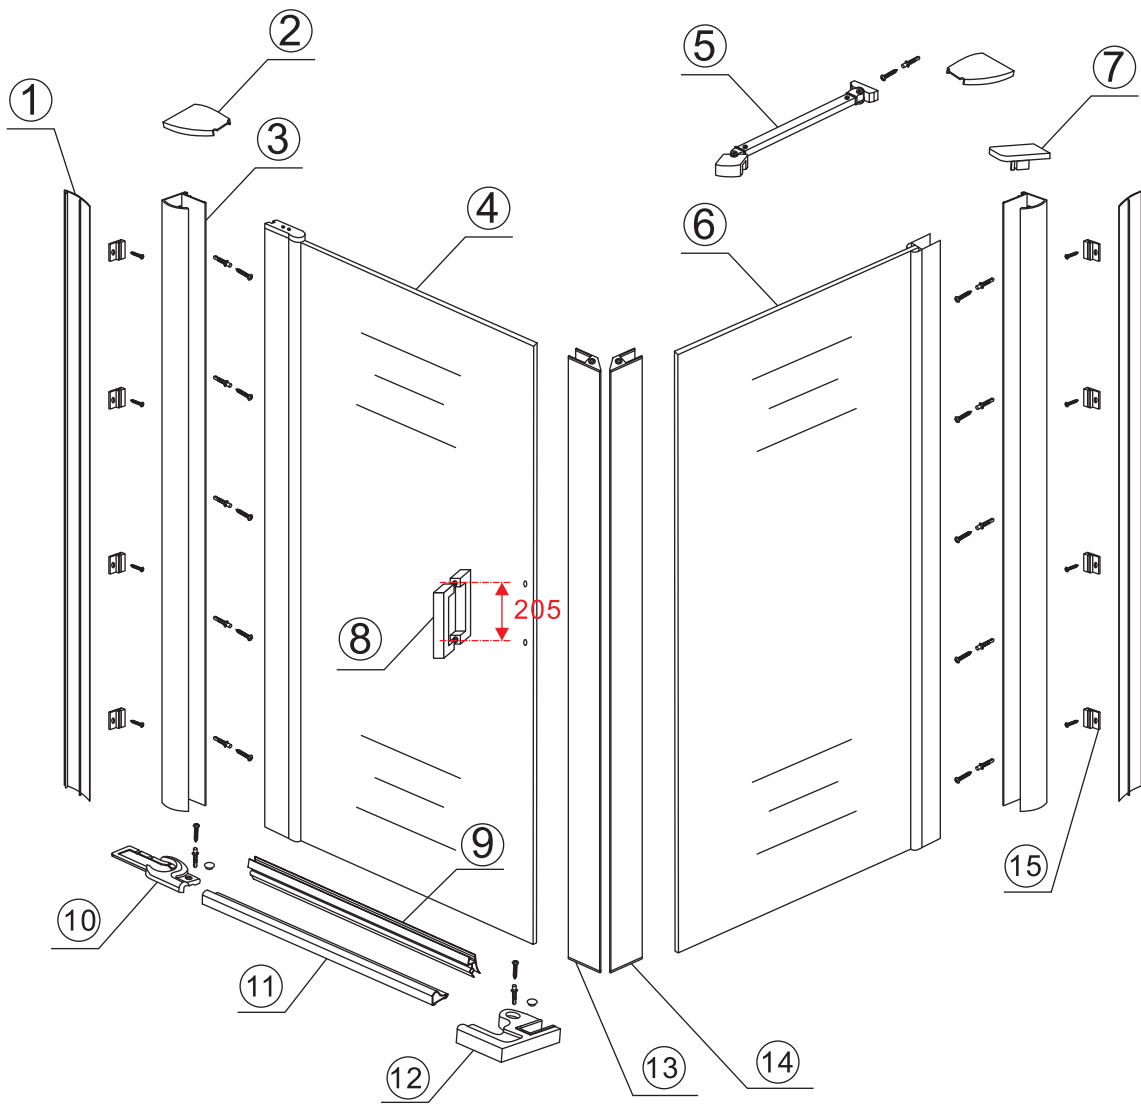

INSTALLATIE VOORSCHRIFT

Swingdoor And Panel Mat Black

900x900x2000mm

(880-900) x (880-900) x 2000mm

Zonder NANO

NANO

NANO garantie: 2 jaar bij normaal gebruik

LET OP: gebruik geen grove scherpe voorwerpen, zoals schuursponsjes of staalwol om het glas schoon te maken.

1

3

Deur links scharnierend

Deur rechts scharnierend

Verwijder de zwarte hoekbeschermers pas als de cabine helemaal is geïnstalleerd!

5

X1
 $\Phi 6 \times 30$

 $\Phi 6 \text{mm}$

X1
 4x30

Voorzie alleen de buitenzijde van de cabine van siliconenkit.