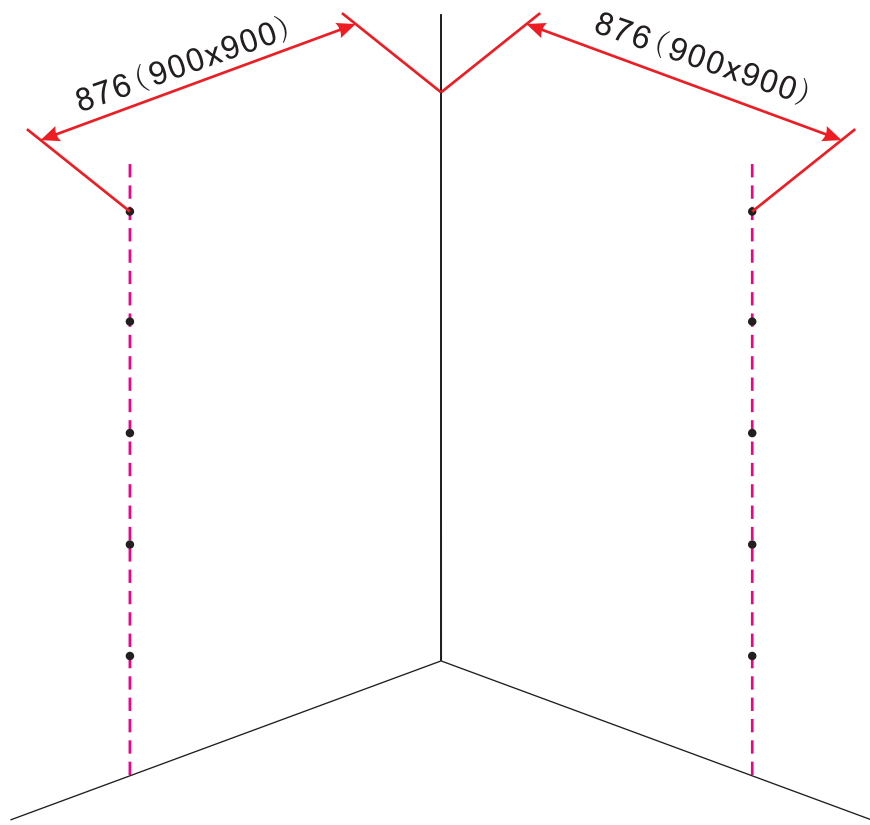

INSTALLATIE VOORSCHRIFT

Swingdoor And Panel Mat Black

900x900x2000mm

(880-900) x (880-900) x 2000mm

Zonder NANO

NANO

NANO garantie: 2 jaar bij normaal gebruik

LET OP: gebruik geen grove scherpe voorwerpen, zoals schuursponsjes of staalwol om het glas schoon te maken.

1

3

Deur links scharnierend

Deur rechts scharnierend

Verwijder de zwarte hoekbeschermers pas als de cabine helemaal is geïnstalleerd!

5

X1
 $\Phi 6 \times 30$

 $\Phi 6 \text{mm}$

X1
 4x30

Voorzie alleen de buitenzijde van de cabine van siliconenkit.