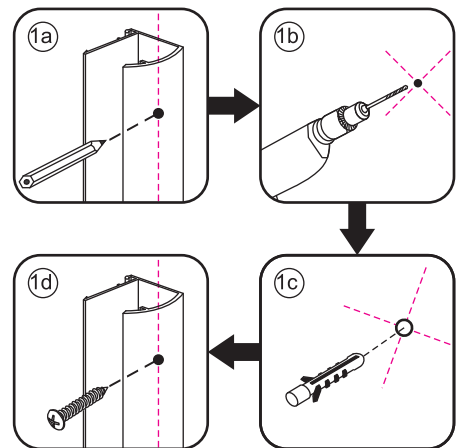

INSTALLATIE VOORSCHRIFT

Swingdoor And Panel Mat Black

900x900x2000mm

(880-900) x (880-900) x 2000mm

Zonder NANO

NANO

NANO garantie: 2 jaar bij normaal gebruik

LET OP: gebruik geen grove scherpe voorwerpen, zoals schuursponsjes of staalwol om het glas schoon te maken.

1

3

Deur links scharnierend

Deur rechts scharnierend

Verwijder de zwarte hoekbeschermers pas als de cabine helemaal is geïnstalleerd!

5

X1
 $\Phi 6 \times 30$

 $\Phi 6 \text{mm}$

X1
 4x30

Voorzie alleen de buitenzijde van de cabine van siliconenkit.