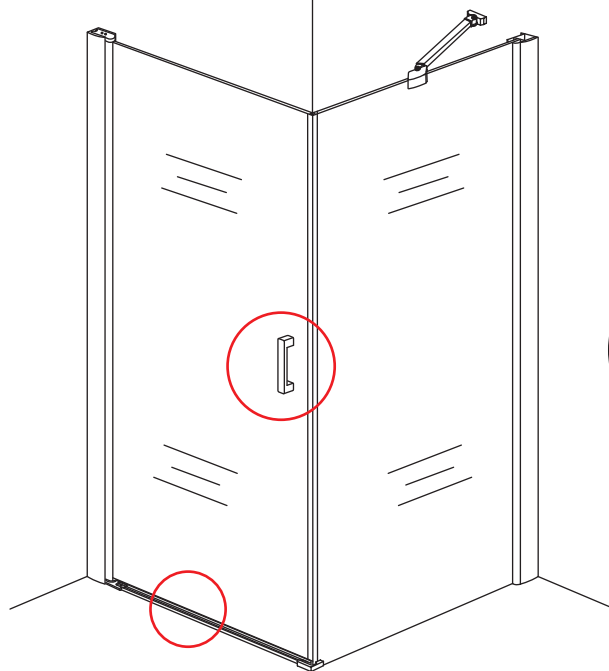

INSTALLATIE VOORSCHRIFT

Swingdoor And Panel Mat Black

900x900x2000mm

(880-900) x (880-900) x 2000mm

Zonder NANO

NANO

NANO garantie: 2 jaar bij normaal gebruik

LET OP: gebruik geen grove scherpe voorwerpen, zoals schuursponsjes of staalwol om het glas schoon te maken.

1

3

Deur links scharnierend

Deur rechts scharnierend

Verwijder de zwarte hoekbeschermers pas als de cabine helemaal is geïnstalleerd!

5

X1
 $\Phi 6 \times 30$

 $\Phi 6 \text{mm}$

X1
 4x30

Voorzie alleen de buitenzijde van de cabine van siliconenkit.