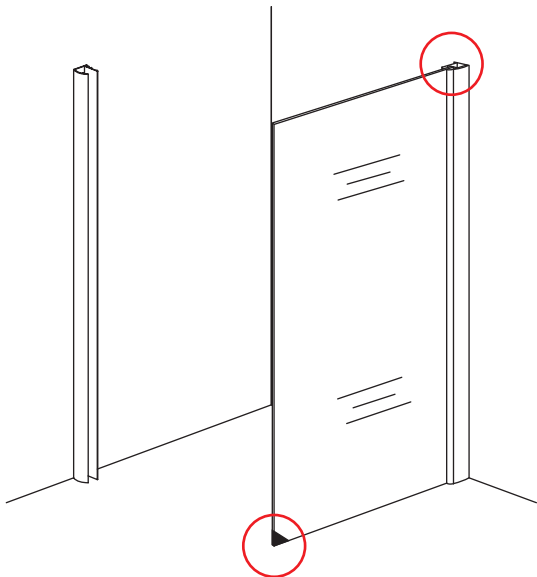

INSTALLATIE VOORSCHRIFT

Swingdoor And Panel Mat Black

900x900x2000mm

(880-900) x (880-900) x 2000mm

Zonder NANO

NANO

NANO garantie: 2 jaar bij normaal gebruik

LET OP: gebruik geen grove scherpe voorwerpen, zoals schuursponsjes of staalwol om het glas schoon te maken.

1

3

Deur links scharnierend

Deur rechts scharnierend

Verwijder de zwarte hoekbeschermers pas als de cabine helemaal is geïnstalleerd!

5

X1
 $\Phi 6 \times 30$

 $\Phi 6 \text{mm}$

X1
 4x30

Voorzie alleen de buitenzijde van de cabine van siliconenkit.