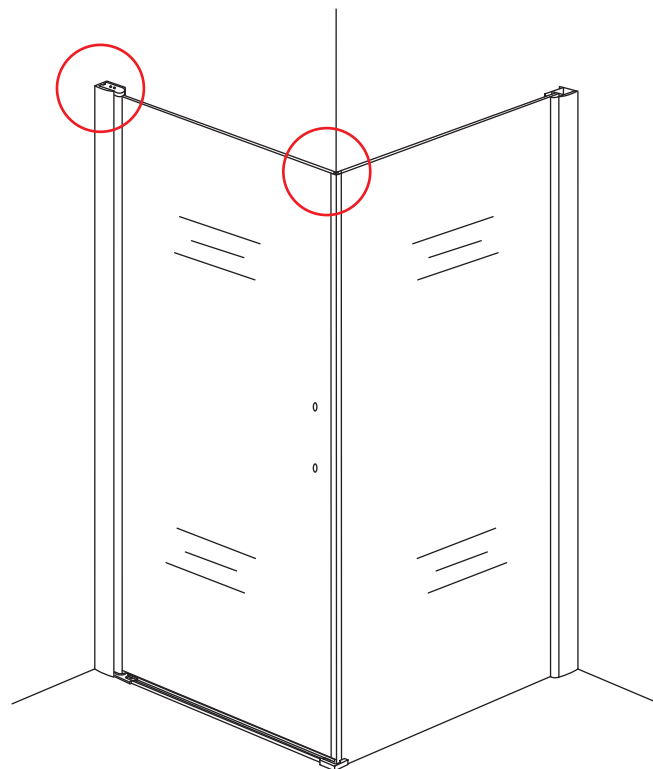

INSTALLATIE VOORSCHRIFT

Swingdoor And Panel Mat Black

900x900x2000mm

(880-900) x (880-900) x 2000mm

Zonder NANO

NANO

NANO garantie: 2 jaar bij normaal gebruik

LET OP: gebruik geen grove scherpe voorwerpen, zoals schuursponsjes of staalwol om het glas schoon te maken.

1

3

Deur links scharnierend

Deur rechts scharnierend

Verwijder de zwarte hoekbeschermers pas als de cabine helemaal is geïnstalleerd!

5

X1
 $\Phi 6 \times 30$

 $\Phi 6 \text{mm}$

X1
 4x30

Voorzie alleen de buitenzijde van de cabine van siliconenkit.