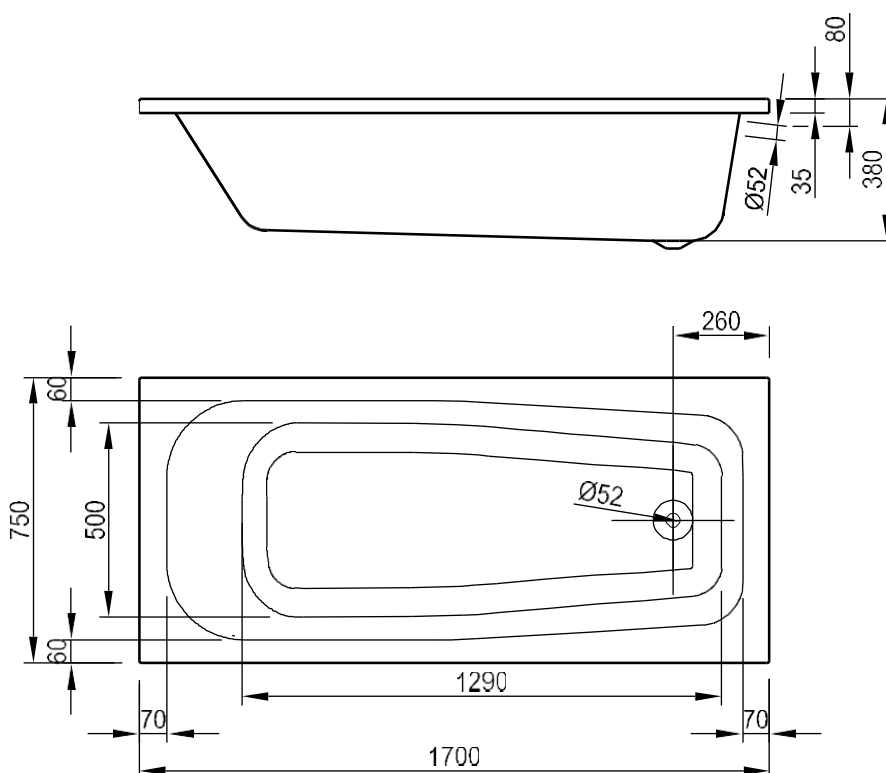

NOAH V – INBOUWBAD – 170X75

SKU 119567

NOAH V – INBOUWBAD – 170X75

SKU 119567

<u>Afmetingen:</u>	lengte : 1700 mm breedte: 750 mm hoogte: 380 mm
<u>Materiaal:</u>	acryl – 4 mm – NF gekeurd
<u>Kleur:</u>	wit
<u>Kenmerken:</u>	– inbouwbad – mono – overloop diameter 52 mm – afvoer diameter 52 m – met glasvezel verstevigd en ingewerkte bodemversteviging – geleverd met potenstel – isolerend – makkelijk te reinigen – CE gekeurd
<u>Gewicht:</u>	21 kg
<u>Inhoud:</u>	170 liter
<u>Optie:</u>	– badgreep: sku 119562 – standaard sifon: sku 130025