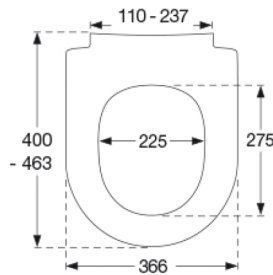

Kenmerken

PRESSALIT closetzitting met deksel, model "Pressalit Sway D2", Art. nr. 994 uit door en door gekleurd Duroplast, met soft close en DF4 uni scharnier voor lift-off uit roestvrijstaal.

- snelontkoppeling van zitting en deksel voor eenvoudige reiniging
- hartafstand scharniergeaten: 110-237 mm
- belastbaarheid zittingring max. 240 kg
- 10 jaar garantie