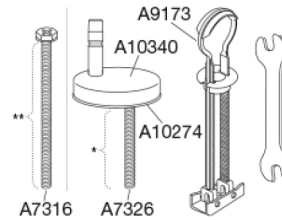

Kenmerken

PRESSALIT closetzitting met deksel, model "Pressalit Sway D2", Art. nr. 994 uit door en door gekleurd Duroplast, met soft close en DF4 uni scharnier voor lift-off uit roestvrijstaal.

- snelontkoppeling van zitting en deksel voor eenvoudige reiniging
- hartafstand scharniergeaten: 110-237 mm
- belastbaarheid zittingring max. 240 kg
- 10 jaar garantie