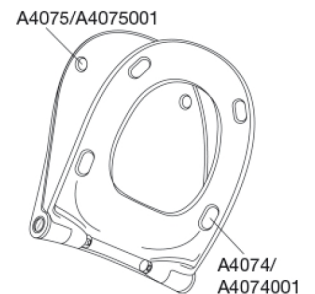

Design type

Sandwich

Designer

Pressalit

Design jaar

2016