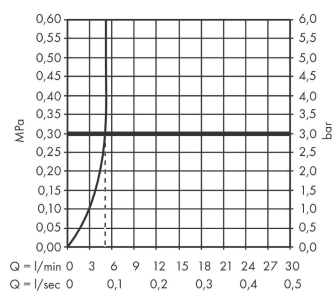

Vivenis
inbouw wastafelmengkraan wand voorsprong 192 mm
 Oppervlakte finish: **mat wit** Artikelnummer: **75050700**

Beschrijving

- voorsprong uitloop 192 mm
- greepvariant: rechte greep
- vaste uitloop
- straalsoort: WaterfallStream
- maximale doorstroomhoeveelheid bij 3 bar: 5 l/min
- keramisch kardoos
- zonder wastegarnituur, met afvoerplug (art.nr. 50001)
- materiaal afvoergarnituur: Metaal
- de greep kan rechts of links worden geplaatst, afhankelijk van de montage van het inbouwdeel
- EU taxonomie: max 6l/min - substantiële bijdrage (SC) mogelijk
- Kiwa K6161_Mechanical Mixers EN817

Artikeldetails

Vrijblijvende advies verkoopprijs excl. BTW	352,65 €
Vrijblijvende advies verkoopprijs incl. BTW	426,71 €

Technologie

Designprijzen

Productfoto

Maattekening

Doorstroomdiagram

Vivenis
inbouw wastafelmengkraan wand voorsprong 192 mm
 Oppervlakte finish: **mat wit** Artikelnummer: **75050700**