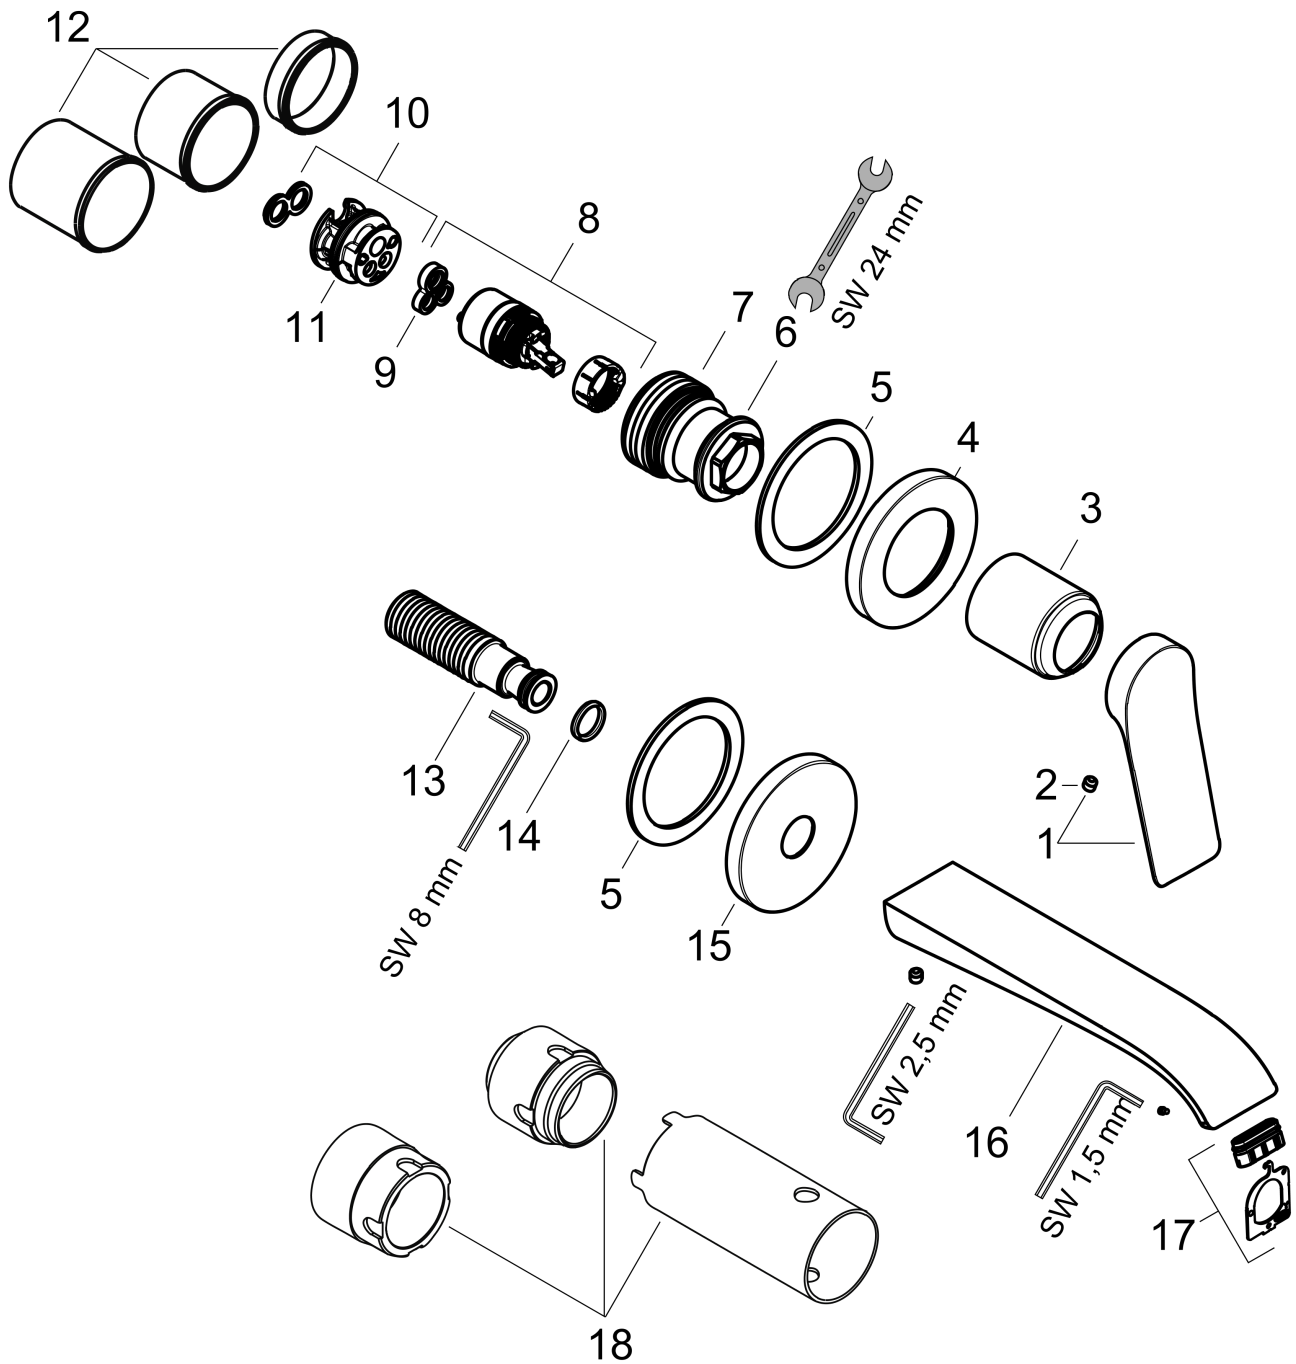

Vivenis
inbouw wastafelmengkraan wand voorsprong 192 mm
 Oppervlakte finish: **mat wit** Artikelnummer: **75050700**

Beschrijving

- voorsprong uitloop 192 mm
- greepvariant: rechte greep
- vaste uitloop
- straalsoort: WaterfallStream
- maximale doorstroomhoeveelheid bij 3 bar: 5 l/min
- keramisch kardoos
- zonder wastegarnituur, met afvoerplug (art.nr. 50001)
- materiaal afvoergarnituur: Metaal
- de greep kan rechts of links worden geplaatst, afhankelijk van de montage van het inbouwdeel
- EU taxonomie: max 6l/min - substantiële bijdrage (SC) mogelijk
- Kiwa K6161_Mechanical Mixers EN817

Artikeldetails

Vrijblijvende advies verkoopprijs excl. BTW	352,65 €
Vrijblijvende advies verkoopprijs incl. BTW	426,71 €

Technologie

Designprijzen

Productfoto

Maattekening

Doorstroomdiagram

Vivenis
inbouw wastafelmengkraan wand voorsprong 192 mm
 Oppervlakte finish: **mat wit** Artikelnummer: **75050700**

Explosietekening

Bouwjaar: >06/21

Vivenis**inbouw wastafelmengkraan wand voorsprong 192 mm**Oppervlakte finish: **mat wit** Artikelnummer: **75050700****Reserveonderdelenlijst**

Bouwjaar: >06/21

Regel	Beschrijving	Artikelnummer	Prijs incl. BTW	VE
1	greep	94276700	-	1
2	inbusschroef M5x5	98446000	-	1
3	huls	93989700	-	1
4	rozet voor greep	93988700	-	1
5	schijf	97600000	-	1
6	moer	94752000	-	1
7	O-Ring 32x2	98193000	-	1
8	kardoes compl.	93760000	-	1
9	dichting	93383000	-	1
10	kardoesadapter	95634000	-	1
11	O-ring 26x2	98147000	-	1
12	draadeind set	97971000	-	1
13	aansluiting G½	95626000	-	1
14	O-ring 13x2	98128000	-	1
15	rozet voor uitloop	93987700	-	1
16	uitloop compl.	94274700	-	1
17	straalschijf	94275000	-	1
18	verlengset 25 mm voor 13622180	31971000	-	1
a	Inbouwdelen	13622180	-	1
b	adapter voor geruild aansluiting	93819000	-	1
c	afvoer	50001700	-	1