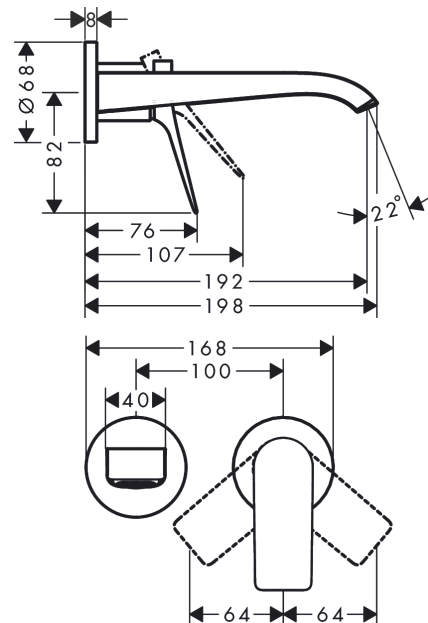

Vivenis
inbouw wastafelmengkraan wand voorsprong 192 mm
 Oppervlakte finish: **mat wit** Artikelnummer: **75050700**

Beschrijving

- voorsprong uitloop 192 mm
- greepvariant: rechte greep
- vaste uitloop
- straalsoort: WaterfallStream
- maximale doorstroomhoeveelheid bij 3 bar: 5 l/min
- keramisch kardoos
- zonder wastegarnituur, met afvoerplug (art.nr. 50001)
- materiaal afvoergarnituur: Metaal
- de greep kan rechts of links worden geplaatst, afhankelijk van de montage van het inbouwdeel
- EU taxonomie: max 6l/min - substantiële bijdrage (SC) mogelijk
- Kiwa K6161_Mechanical Mixers EN817

Artikeldetails

Vrijblijvende advies verkoopprijs excl. BTW	352,65 €
Vrijblijvende advies verkoopprijs incl. BTW	426,71 €

Technologie

Designprijzen

Productfoto

Maattekening

Doorstroomdiagram

Vivenis
inbouw wastafelmengkraan wand voorsprong 192 mm
 Oppervlakte finish: **mat wit** Artikelnummer: **75050700**

Explosietekening

Bouwjaar: >06/21

Vivenis**inbouw wastafelmengkraan wand voorsprong 192 mm**Oppervlakte finish: **mat wit** Artikelnummer: **75050700****Reserveonderdelenlijst**

Bouwjaar: >06/21

Regel	Beschrijving	Artikelnummer	Prijs incl. BTW	VE
1	greep	94276700	-	1
2	inbusschroef M5x5	98446000	-	1
3	huls	93989700	-	1
4	rozet voor greep	93988700	-	1
5	schijf	97600000	-	1
6	moer	94752000	-	1
7	O-Ring 32x2	98193000	-	1
8	kardoes compl.	93760000	-	1
9	dichting	93383000	-	1
10	kardoesadapter	95634000	-	1
11	O-ring 26x2	98147000	-	1
12	draadeind set	97971000	-	1
13	aansluiting G½	95626000	-	1
14	O-ring 13x2	98128000	-	1
15	rozet voor uitloop	93987700	-	1
16	uitloop compl.	94274700	-	1
17	straalschijf	94275000	-	1
18	verlengset 25 mm voor 13622180	31971000	-	1
a	Inbouwdelen	13622180	-	1
b	adapter voor geruild aansluiting	93819000	-	1
c	afvoer	50001700	-	1