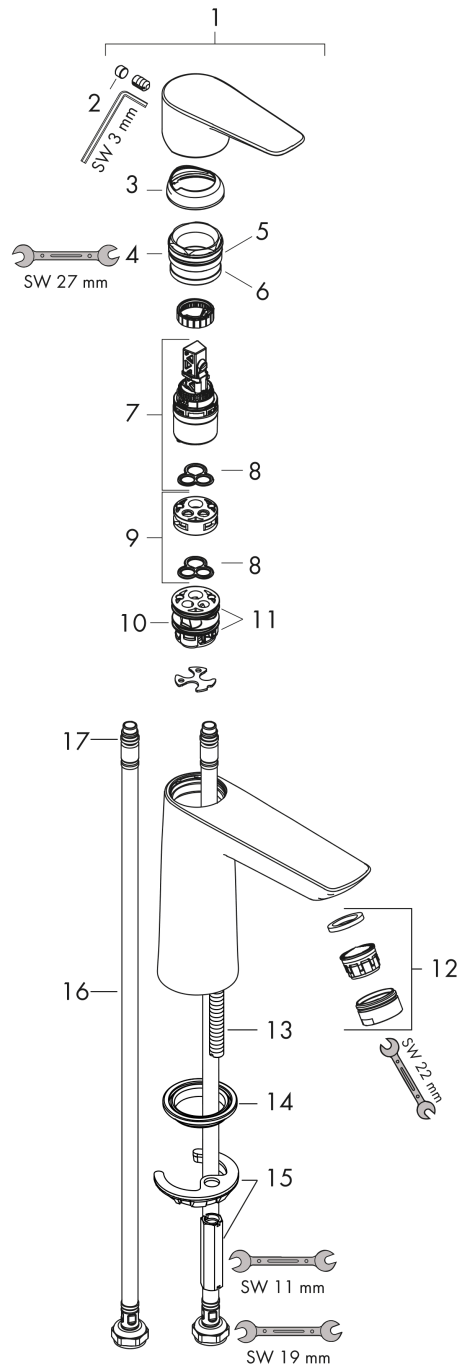

Talis E

ééngreeps wastafelmengkraan 110 CoolStart zonder afvoer

Oppervlakte finish: **Polished Gold Optic** Artikelnummer: **71714990**

Beschrijving

- ComfortZone 110
- voorsprong uitloop 112 mm
- uitloophoogte: 104 mm
- greepvariant: rechte greep
- vaste uitloop
- straalsoort: normale straal
- maximale doorstroomhoeveelheid bij 3 bar: 5 l/min
- keramisch kardoes
- koud water met de greep in de middenpositie, bespaart energie en kosten
- EU taxonomie: max 6l/min - substantiële bijdrage (SC) mogelijk

ééngreeps wastafelmengkraan 110 CoolStart zonder afvoer

Oppervlakte finish: **Polished Gold Optic** Artikelnummer: **71714990**

Doorstroomdiagram

Talis E

ééngreeps wastafelmengkraan 110 CoolStart zonder afvoer

Oppervlakte finish: Polished Gold Optic Artikelnummer: 71714990

Explosietekening

Bouwjaar: >06/20

Talis E**ééngreeps wastafelmengkraan 110 CoolStart zonder afvoer**Oppervlakte finish: **Polished Gold Optic** Artikelnummer: **71714990****Reserveonderdelenlijst**

Bouwjaar: >06/20

Regel	Beschrijving	Artikelnummer	Prijs incl. BTW	VE
1	greep	92688990	-	1
2	greepstop	95704000	-	1
3	afdekkap	92625990	-	1
4	moer	92689000	-	1
5	O-ring 25x1,5	98146000	-	1
6	O-ring 27x1,5	92527000	-	1
7	kardoes compl.	97685000	-	1
8	dichting	98865000	-	1
9	kardoesadapter	92628000	-	1
10	kardoesadapter	95975000	-	1
11	O-ring 23x2	98398000	-	1
12	perlator M24x1 (5 l/min)	13185990	-	1
13	schroef M8 x 68	97736000	-	1
14	dichting	97608000	-	1
15	schachtbevestigingsset compl.	96016000	-	1
16	aansluitslang 450 mm M8x0,75 G3/8	97206000	-	1
17	O-ring 7x1,5	98422000	-	1