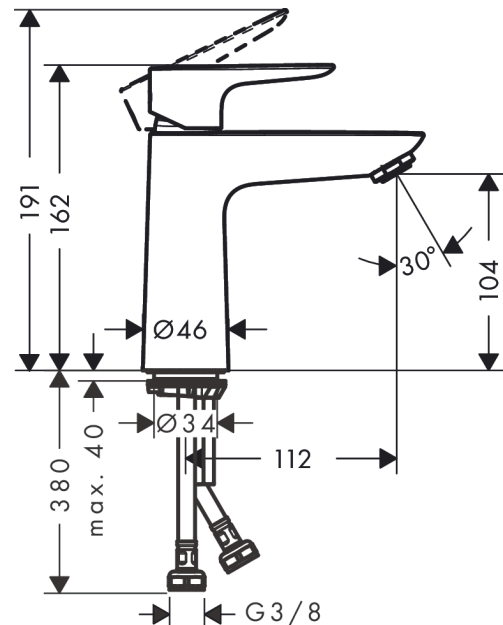

Maattekening